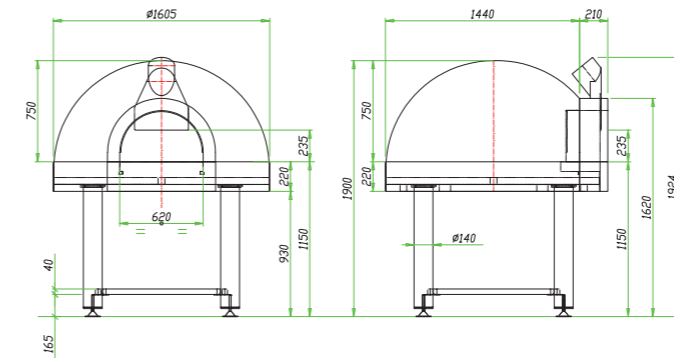

	JOY 90	JOY 120	JOY 140
Inside Dimentions	86 x 81 cm	120 cm	140x135 cm
Weight	Kg.300	Kg.860	Kg.1320
Dome Thickness	8 cm	8/10 cm	8/10 cm
Cook Top – Cover Distance	40 cm	42 cm	42 cm
Opening Dimensions	58 x 23 cm	60x23 cm	60x23 cm
Base Insulation Thickness (Microporous Panels)	10 cm	10 cm	10 cm
Dome Insulation Thickness (Kaolin Blanket)	12 cm	12 cm	12 cm
Chimney Flue \varnothing	15 cm	20 cm	20 cm
Pizzas Nr.	2/3	5/6	8/12
Monoblock Cooking Plate	Burner Drago P1	Burner Drago Mini	Burner Drago Mini
Thermal Potential (Kw)	min. 6 - max. 20	min. 6 - max. 34	min. 6 - max. 34
Thermal Potential (Kcal/h)	min. 5.000 - max. 17.000	min. 5.000 - max. 29.200	min. 5.000 - max. 29.200
Gas Pressure (mbar)	min. 10 - max. 30	min. 10 - max. 30	min. 10 - max. 30
Gas Flow (Nm ³ /h)	min. 0,60 - max. 3,50	min. 0,60 - max. 3,43	min. 0,60 - max. 3,43
Gas Coupling (inches)	1/2	1 / 2	1 / 2
Weight (kg.)	Kg. 4	Kg. 15	Kg. 15
Electrical Power Supply	-	220 V	220 V
Consumption	-	100 W	100 W