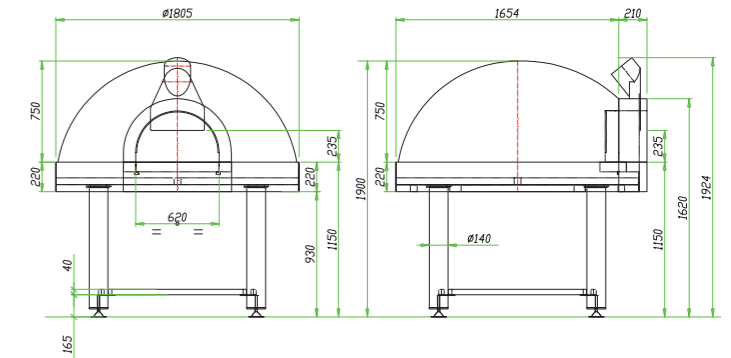

	JOY 90	JOY 120	JOY 140
Inside Dimentions	86 x 81 cm	120 cm	140x135 cm
Weight	Kg.300	Kg.860	Kg.1320
Dome Thickness	8 cm	8/10 cm	8/10 cm
Cook Top – Cover Distance	40 cm	42 cm	42 cm
Opening Dimensions	58 x 23 cm	60x23 cm	60x23 cm
Base Insulation Thickness (Microporous Panels)	10 cm	10 cm	10 cm
Dome Insulation Thickness (Kaolin Blanket)	12 cm	12 cm	12 cm
Chimney Flue \varnothing	15 cm	20 cm	20 cm
Pizzas Nr.	2/3	5/6	8/12
Monoblock Cooking Plate	Burner Drago P1	Burner Drago Mini	Burner Drago Mini
Thermal Potential (Kw)	min. 6 - max. 20	min. 6 - max. 34	min. 6 - max. 34
Thermal Potential (Kcal/h)	min. 5.000 - max. 17.000	min. 5.000 - max. 29.200	min. 5.000 - max. 29.200
Gas Pressure (mbar)	min. 10 - max. 30	min. 10 - max. 30	min. 10 - max. 30
Gas Flow (Nm ³ /h)	min. 0,60 - max. 3,50	min. 0,60 - max. 3,43	min. 0,60 - max. 3,43
Gas Coupling (inches)	1/2	1 / 2	1 / 2
Weight (kg.)	Kg. 4	Kg. 15	Kg. 15
Electrical Power Supply	-	220 V	220 V
Consumption	-	100 W	100 W