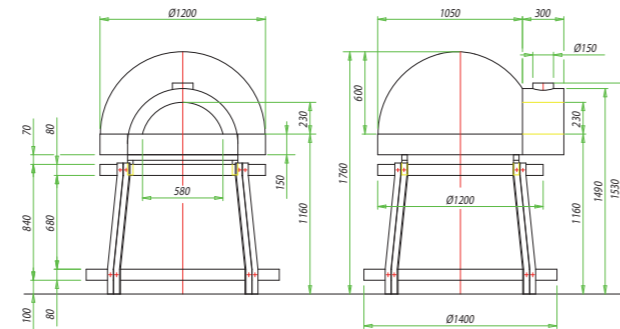

	JOY 90	JOY 120	JOY 140
Inside Dimentions	86 x 81 cm	120 cm	140x135 cm
Weight	Kg.300	Kg.860	Kg.1320
Dome Thickness	8 cm	8/10 cm	8/10 cm
Cook Top – Cover Distance	40 cm	42 cm	42 cm
Opening Dimensions	58 x 23 cm	60x23 cm	60x23 cm
Base Insulation Thickness (Microporous Panels)	10 cm	10 cm	10 cm
Dome Insulation Thickness (Kaolin Blanket)	12 cm	12 cm	12 cm
Chimney Flue \varnothing	15 cm	20 cm	20 cm
Pizzas Nr.	2/3	5/6	8/12
Monoblock Cooking Plate	Burner Drago P1	Burner Drago Mini	Burner Drago Mini
Thermal Potential (Kw)	min. 6 - max. 20	min. 6 - max. 34	min. 6 - max. 34
Thermal Potential (Kcal/h)	min. 5.000 - max. 17.000	min. 5.000 - max. 29.200	min. 5.000 - max. 29.200
Gas Pressure (mbar)	min. 10 - max. 30	min. 10 - max. 30	min. 10 - max. 30
Gas Flow (Nm ³ /h)	min. 0,60 - max. 3,50	min. 0,60 - max. 3,43	min. 0,60 - max. 3,43
Gas Coupling (inches)	1/2	1 / 2	1 / 2
Weight (kg.)	Kg. 4	Kg. 15	Kg. 15
Electrical Power Supply	-	220 V	220 V
Consumption	-	100 W	100 W