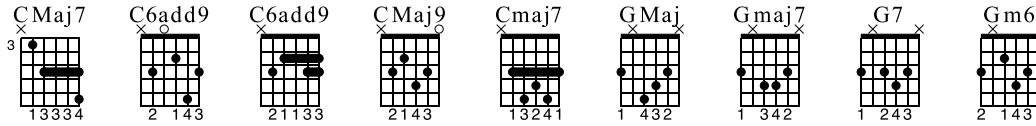

The amazing chord swap finger exercises

Standard tuning

♩ = 120

E-Gt

4/4

mf

CMaj7 C6add9 C6add9 CMaj9

TAB

7	3	3	0
5	5	3	3
5	2	2	4
3	0	3	2
	3	3	3

C6add9 CMaj9 Cmaj7 CMaj9

TAB

3	0	3	0
3	3	5	3
2	4	4	4
3	2	5	2
	3	3	3

GMaj Gmaj7 G7 Gm6

TAB

3	3	3	3
4	4	4	4
5	4	3	2
3	3	3	3

Gm6 G7