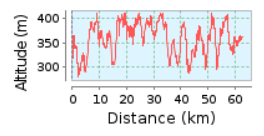

63 Filano16

62.69 km (Rundkurs)

Gesamtanstieg: 1384 m, Gesamtabstieg: 1372 m

Höhendifferenz 132 m (Höhe von: 279 m bis 411 m)

© vcfilanolu | © Mapbox | © OpenStreetMap contributors | iText 4.2.0 | ID: ypislyliwwmyomow