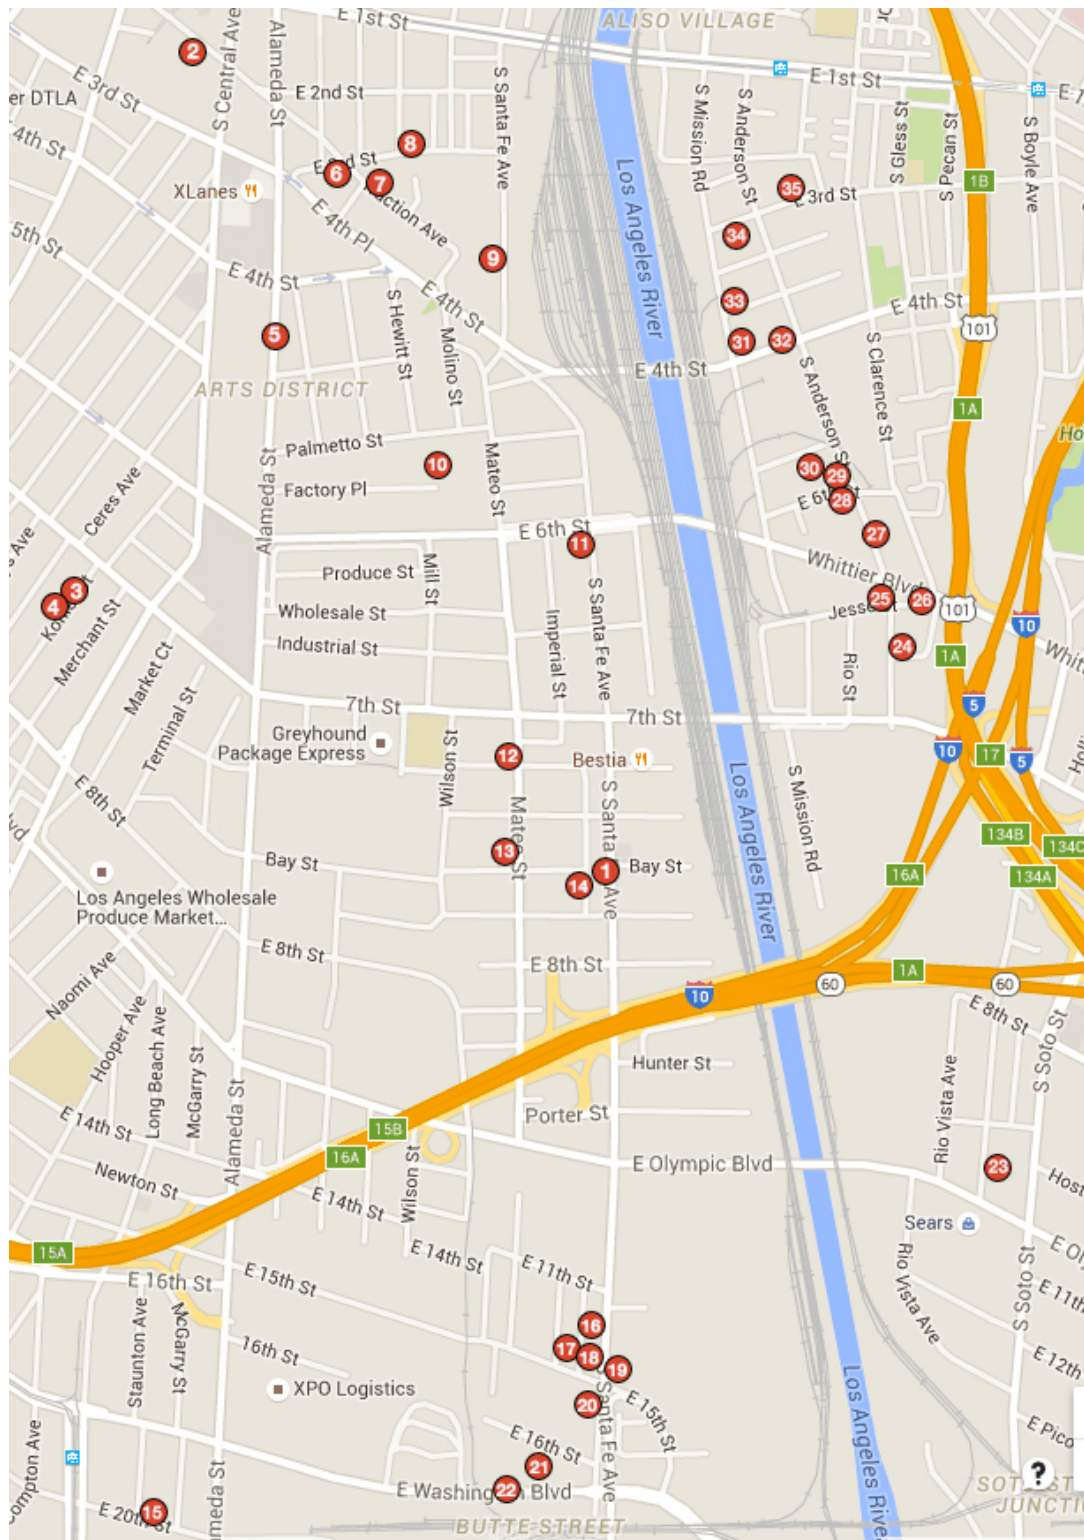

# WILDING CRAN GALLERY

## Los Angeles Arts District Galleries

- 1. Wilding Cran Gallery**  
939 S Santa Fe Ave.
- 2. Harmony Murphy Gallery**  
358 E 2nd St.
- 3. LosJoCos Gallery**  
725 Kohler St.
- 4. Superchief Gallery**  
739 Kohler St.
- 5. Royale Projects**  
432 Alameda St.
- 6. District Gallery**  
740 E 3rd St.
- 7. The Box**  
805 Traction Ave.
- 8. Hauser Wirth & Schimmel**  
901 E 3rd St.
- 9. Sci-Arc Gallery**  
960 E 3rd St.
- 10. MAMA Gallery**  
1242 Palmetto St.
- 11. Jason Vass**  
1452 E 6th St.
- 12. CES Gallery**  
711 Mateo St.
- 13. Grice Bench**  
915 Mateo St.
- 14. Hammock Gallery**  
2038 Bay St. #2
- 15. The Mistake Room**  
1811 E 20th St.
- 16. CB1 Gallery**  
1923 S Santa Fe Ave.
- 17. Rosamund Felsen Gallery**  
1923 S Santa Fe Ave. #100
- 18. Arts Continuum**  
1947 S Santa Fe Ave.
- 19. Durden & Ray Project Space**  
1950 S Santa Fe Ave. #207
- 20. Cirrus Gallery**  
2011 S Santa Fe Ave.
- 21. Night Gallery**  
2276 E 16th St.
- 22. Francois Ghebaly Gallery**  
2245 E Washington Ave.
- 23. Rainbow In Spanish**  
3401 Union Pacific Ave.
- 24. Ibid. Los Angeles**  
670 S Anderson St.
- 25. MaRS Gallery**  
649 S Anderson St.
- 26. BBQ LA**  
2315 Jesse St.
- 27. Mintmoue**  
622 S Anderson St. #108
- 28. Venus Over Los Angeles**  
601 S Anderson St.
- 29. Corey Helford Gallery**  
578 S Anderson St. #1
- 30. Mihai Nicodim**  
571 S Anderson St.
- 31. Little Big Man Gallery**  
1427 E 4th St. #2
- 32. Groundspace Project**  
1427 E 4th St. #4
- 33. 356 Mission**  
356 S Mission Rd.
- 34. Maccarone**  
300 S Mission Rd.
- 35. PSSST**  
1329 E 3rd St.