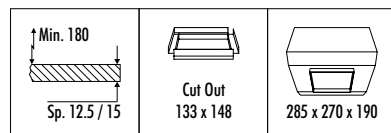

DESIGN 2005
 LAMPADA DA INCASSO DA SOFFITTO - METALLO - POLICARBONATO
 RECESSED CEILING LAMP - METAL - POLYCARBONATE

CE  IP 20

CODICE / CODE	FINITURA / FINISHING	CARATTERISTICHE / TECHNICAL INFO
152403	BIANCO OPACO / MATT WHITE	220 / 240 V - 50 / 60 Hz - 32 W - GX24q-3
152603	BIANCO OPACO EMERGENZA / MATT WHITE EMERGENCY	KIT INSTALLAZIONE OBBLIGATORIO NON INCLUSO LAMPADINA INCLUSA
		COMPULSORY INSTALLATION KIT NOT INCLUDED BULB INCLUDED
		 COD. 50720460 FLUORESCENT - 32 W INCLUDED

KIT INSTALLAZIONE OBBLIGATORI / COMPULSORY INSTALLATION KITS

132403	BIANCO OPACO / MATT WHITE 12,5 mm	CORNICE PER CARTONGESSO 12,5 / 15 mm DIMENSIONI TAGLIO CARTONGESSO 133 x 148 mm SPAZIO MINIMO PER INCASSO 180 mm
133503	BIANCO OPACO / MATT WHITE 15 mm	PLASTERBOARD KIT 12,5 / 15 mm PLASTERBOARD CUT-OUT 133 x 148 mm MINIMUM SPACE FOR MOUNTING 180 mm
133600	STANDARD	CASSAFORMA MURATURA / CONCRETE BOX