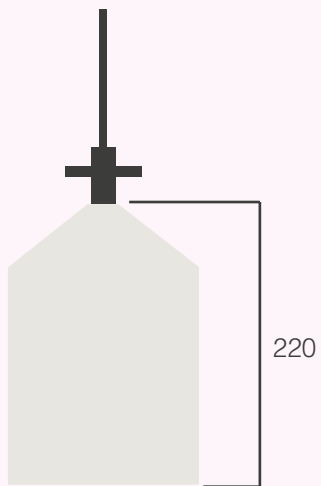

<i>Esferra</i>	1
<i>Bell</i>	2
<i>Esferra Table</i>	3
<i>Bell 180</i>	4
<i>Esferra 90</i>	5
<i>Esferra Ring</i>	6
<i>Esferra 3</i>	7
<i>Bell 3</i>	8
<i>Esferra & bell 180</i>	9
<i>Esferra 120</i>	10
<i>Esferra 4</i>	11
<i>Esferra 6</i>	12
<i>Esferra 6 floor</i>	13
<i>Bell 135 Floor</i>	14
<i>Esferra 135 floor</i>	15
<i>Esferra & Bell floor</i>	16
<i>Esferra 165 floor</i>	17
<i>Bell 165 floor</i>	18
<i>Esferra Wall</i>	19
<i>Esferra Wall 120</i>	20

Esferra

Esferra

Materials	Powder coated aluminum, brass and mouth blown opal glass, Fabric cord.
Dimensions (mm)	Ø:130, H: 190.
Cord	1.5 meter.
Colour	Black.
Product Category	Pendant lamp.
Light source	3W LED bulb with E27 holder.

Bell

Bell

Materials Powder coated aluminum, brass, Fabric cord.
Dimensions (mm) W: 150, H: 270.
Cord 1.5 meter.
Colour Black.
Product Category Pendant lamp.
Light source 6W LED bulb with E27 holder.

Esferra Table