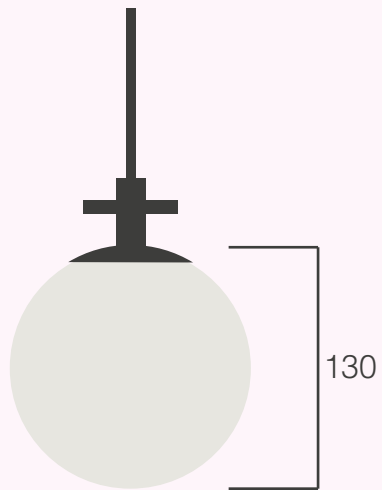

<i>Esferra</i>	1
<i>Bell</i>	2
<i>Esferra Table</i>	3
<i>Bell 180</i>	4
<i>Esferra 90</i>	5
<i>Esferra Ring</i>	6
<i>Esferra 3</i>	7
<i>Bell 3</i>	8
<i>Esferra & bell 180</i>	9
<i>Esferra 120</i>	10
<i>Esferra 4</i>	11
<i>Esferra 6</i>	12
<i>Esferra 6 floor</i>	13
<i>Bell 135 Floor</i>	14
<i>Esferra 135 floor</i>	15
<i>Esferra & Bell floor</i>	16
<i>Esferra 165 floor</i>	17
<i>Bell 165 floor</i>	18
<i>Esferra Wall</i>	19
<i>Esferra Wall 120</i>	20

Esferra

Esferra

Materials	Powder coated aluminum, brass and mouth blown opal glass, Fabric cord.
Dimensions (mm)	Ø:130, H: 190.
Cord	1.5 meter.
Colour	Black.
Product Category	Pendant lamp.
Light source	3W LED bulb with E27 holder.

Bell

Bell

Materials Powder coated aluminum, brass, Fabric cord.
Dimensions (mm) W: 150, H: 270.
Cord 1.5 meter.
Colour Black.
Product Category Pendant lamp.
Light source 6W LED bulb with E27 holder.

Esferra Table

Bell 180

Bell 180

Materials Powder coated aluminum, Fabric cord.
Dimensions (mm) W: 400, H: 240.
Cord 1.2 meter.
Colour Black.
Product Category Pendant lamp.
Light source 6W LED bulb with E27 holder.

Esferra 90