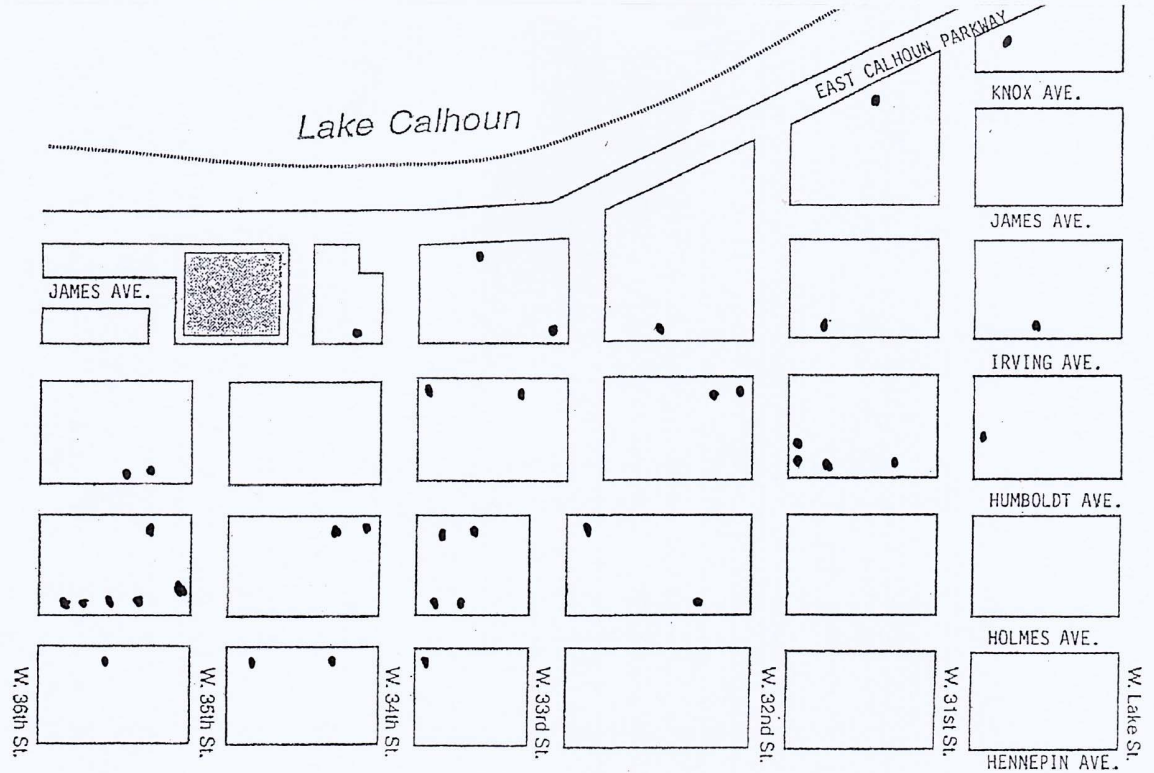

45th ANNUAL ECCO SUPER SALE

SATURDAY, JUNE 3, 2017

9:00 A.M. TO 3:00 P.M.

KEY

Front F
 Back B
 Inside I
 Refreshments +

Specializing in:

Kids toys & clothing k
Books b
Clothing (adult) c
Furniture f
Jewelry j
Plants p
Antiques a
Sports Equipment s
Tools t
Electronics e

W. 31st. St.

1. 1621 F *kbcf* +

W. 32nd St.

2. 1611 B *bcje*
 3. 1617 F

E. Calhoun Pkwy.

4. 3025 F *k* +
 5. 3133 B
 6. 3343 B *b* +

Irving Ave. S.

7. 3030 F
 8. 3144 B *f*
 9. 3201 F *k*
 10. 3205 F *bff*
 11. 3232 B *f*
 12. 3300 B
 13. 3319
 14. 3355 F
 15. 3412 F

Humboldt Ave. S.

16. 3112 *f*
 17. 3148 F *kc*
 18. 3253 B
Yard & Garden equipment
 19. 3327 B
 20. 3339 B
 21. 3401 B
 22. 3409 B +
 23. 3504 B
 24. 3505 FB
 25. 3508 B

Holmes Ave. S.

26. 3212 B *ste*
 27. 3330 B
 28. 3338 B *bcje*
 29. 3343 B
 30. 3411 B *cse* +
 31. 3445 B *f*
 32. 3500 (side)
 33. 3506 B