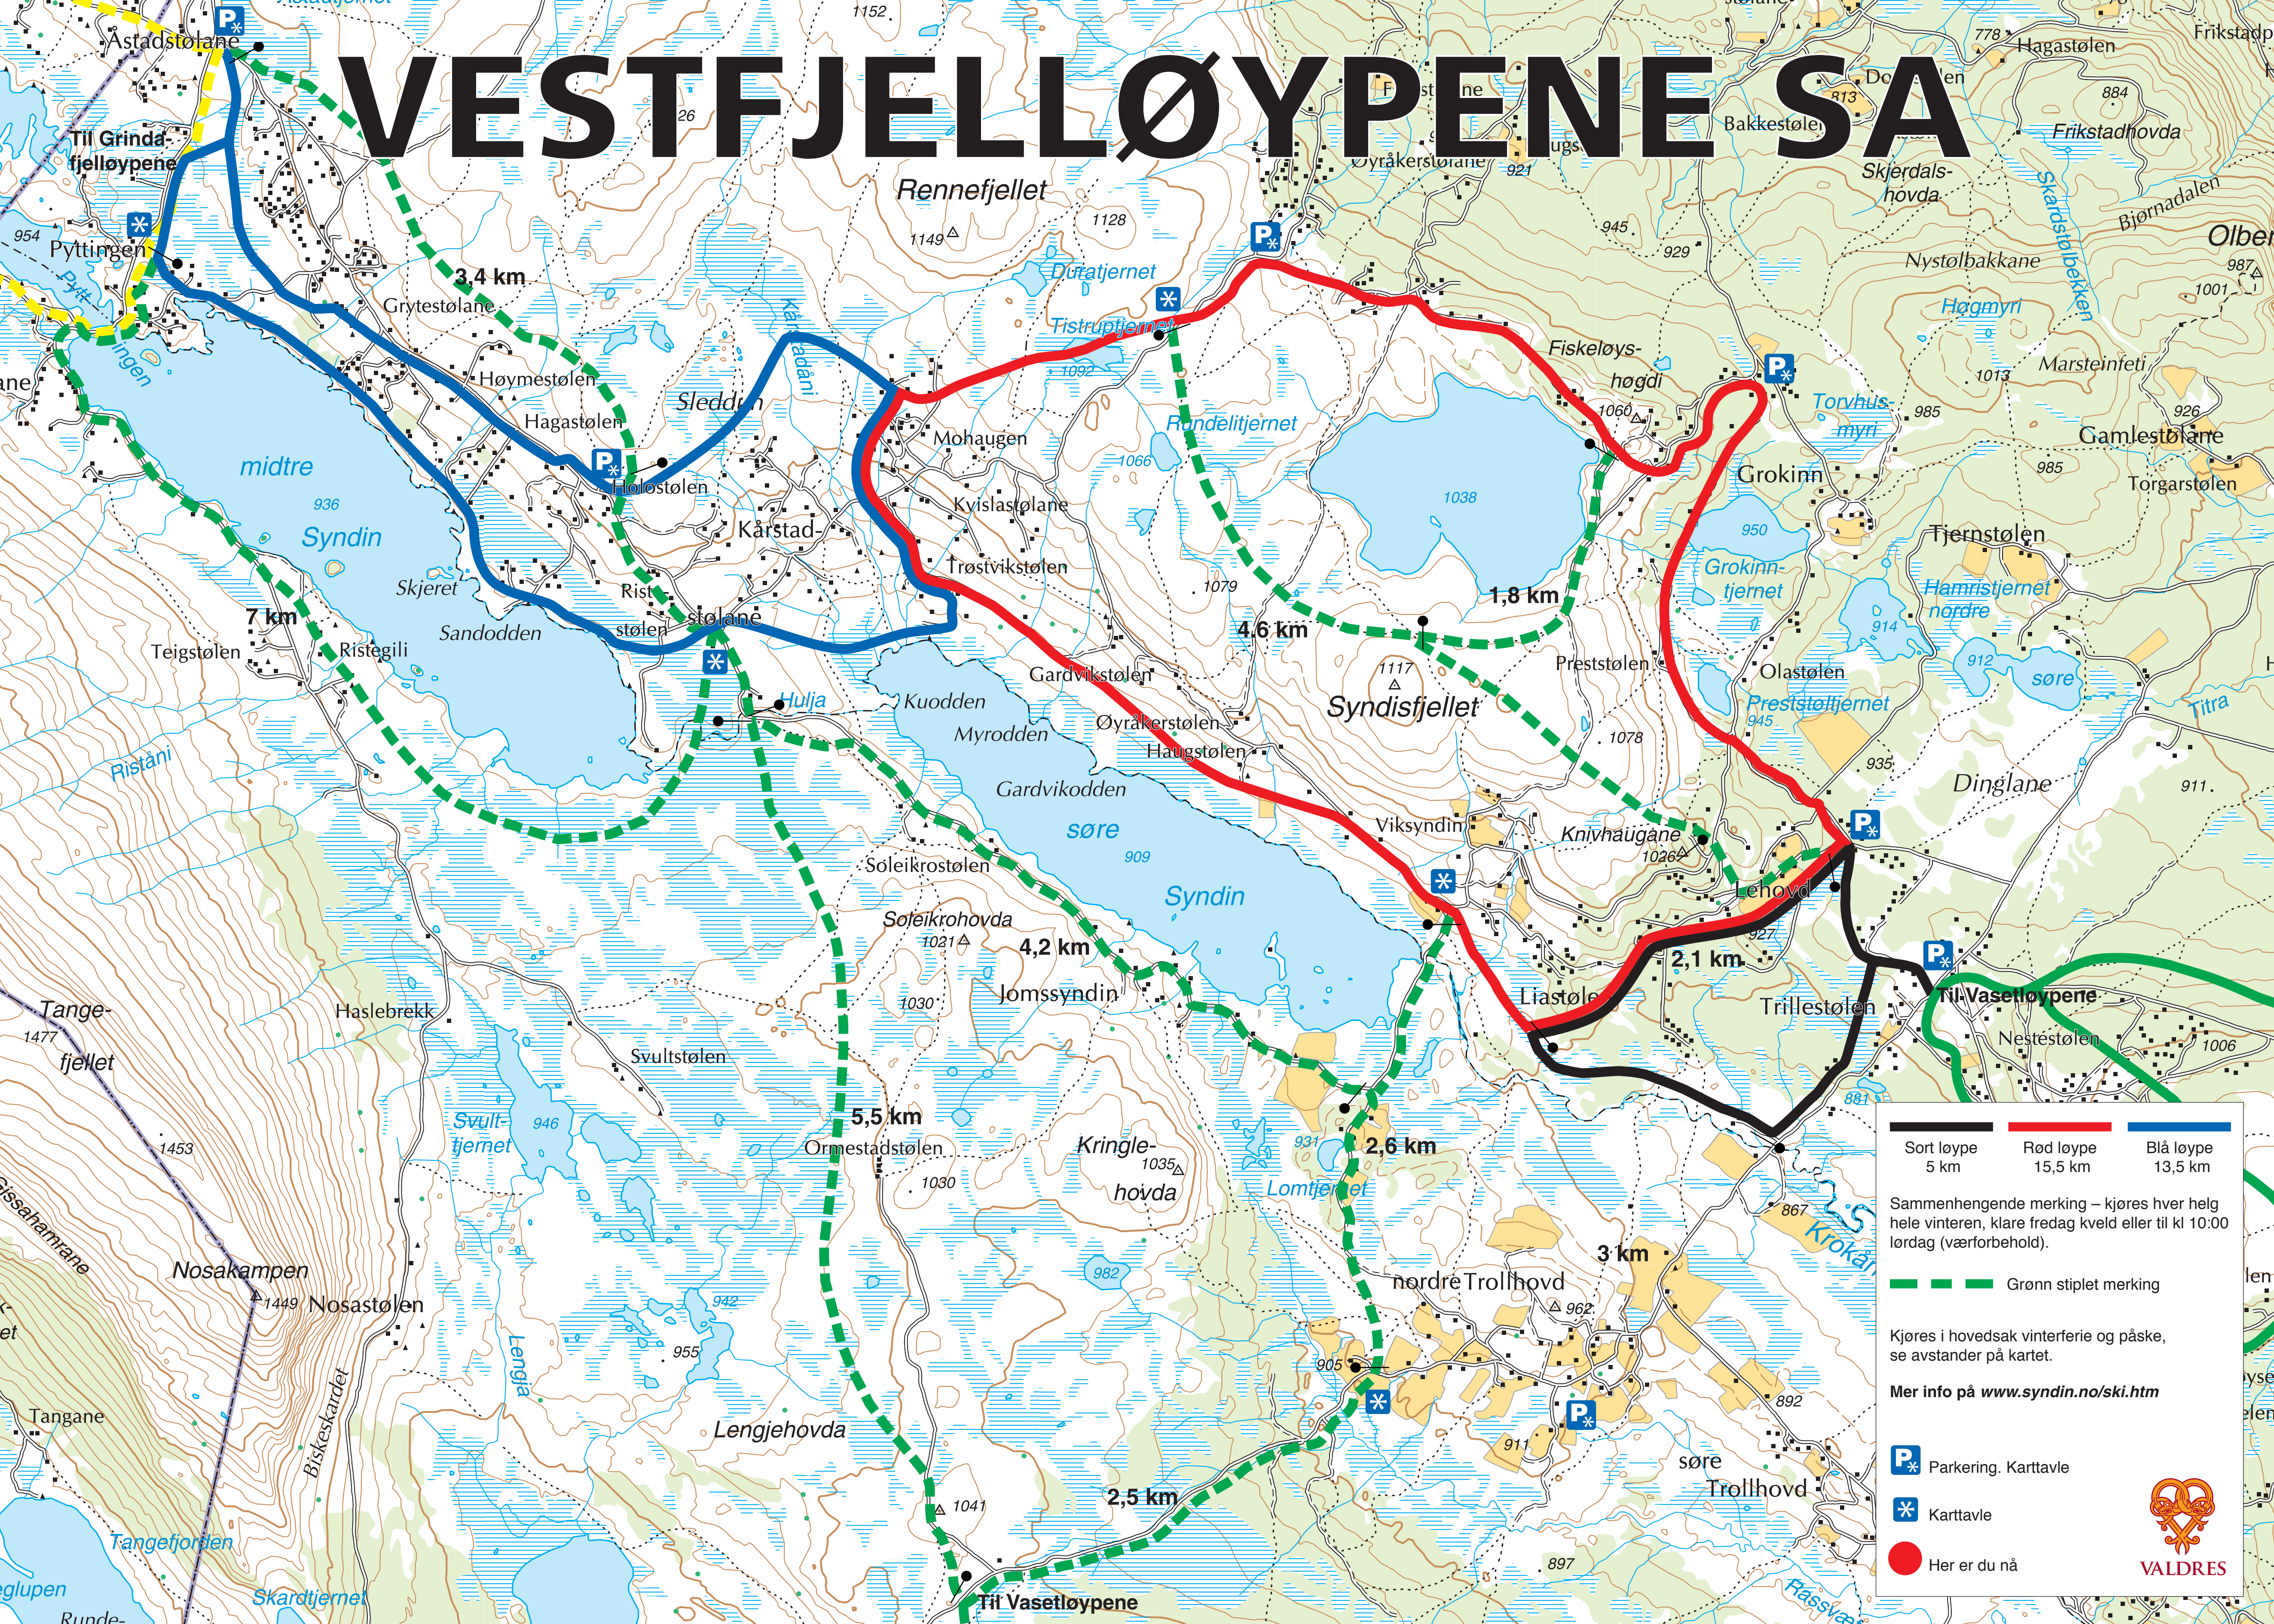

VESTFJELLØYPENE SA

Sort løype 5 km **Rød løype** 15,5 km **Blå løype** 13,5 km

Sammenhengende merking – kjøres hver helg hele vinteren, klare fredag kveld eller til kl 10:00 lørdag (værforbehold).

Grønn stiplet merking

Kjøres i hovedsak vinterferie og påske, se avstander på kartet.

Mer info på www.syndin.no/ski.htm

P* Parkering. Karttavle
***** Karttavle
● Her er du nå

VALDRES