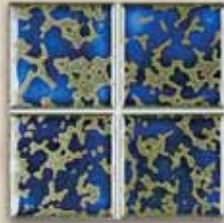

3X3

1 Sheet = 1 SF * Denotes corresponding step trim

MAS HM 305
*MAS HM 106
*MAS HM 205

MAS HM 306
*MAS HM 106
*MAS HM 206

MAS HM 309
*MAS HM 109
*MAS HM 209

TILE: MAS HM 305
COPING: Plantation Red

MAS HM 310
*MAS HM 110
*MAS HM 210