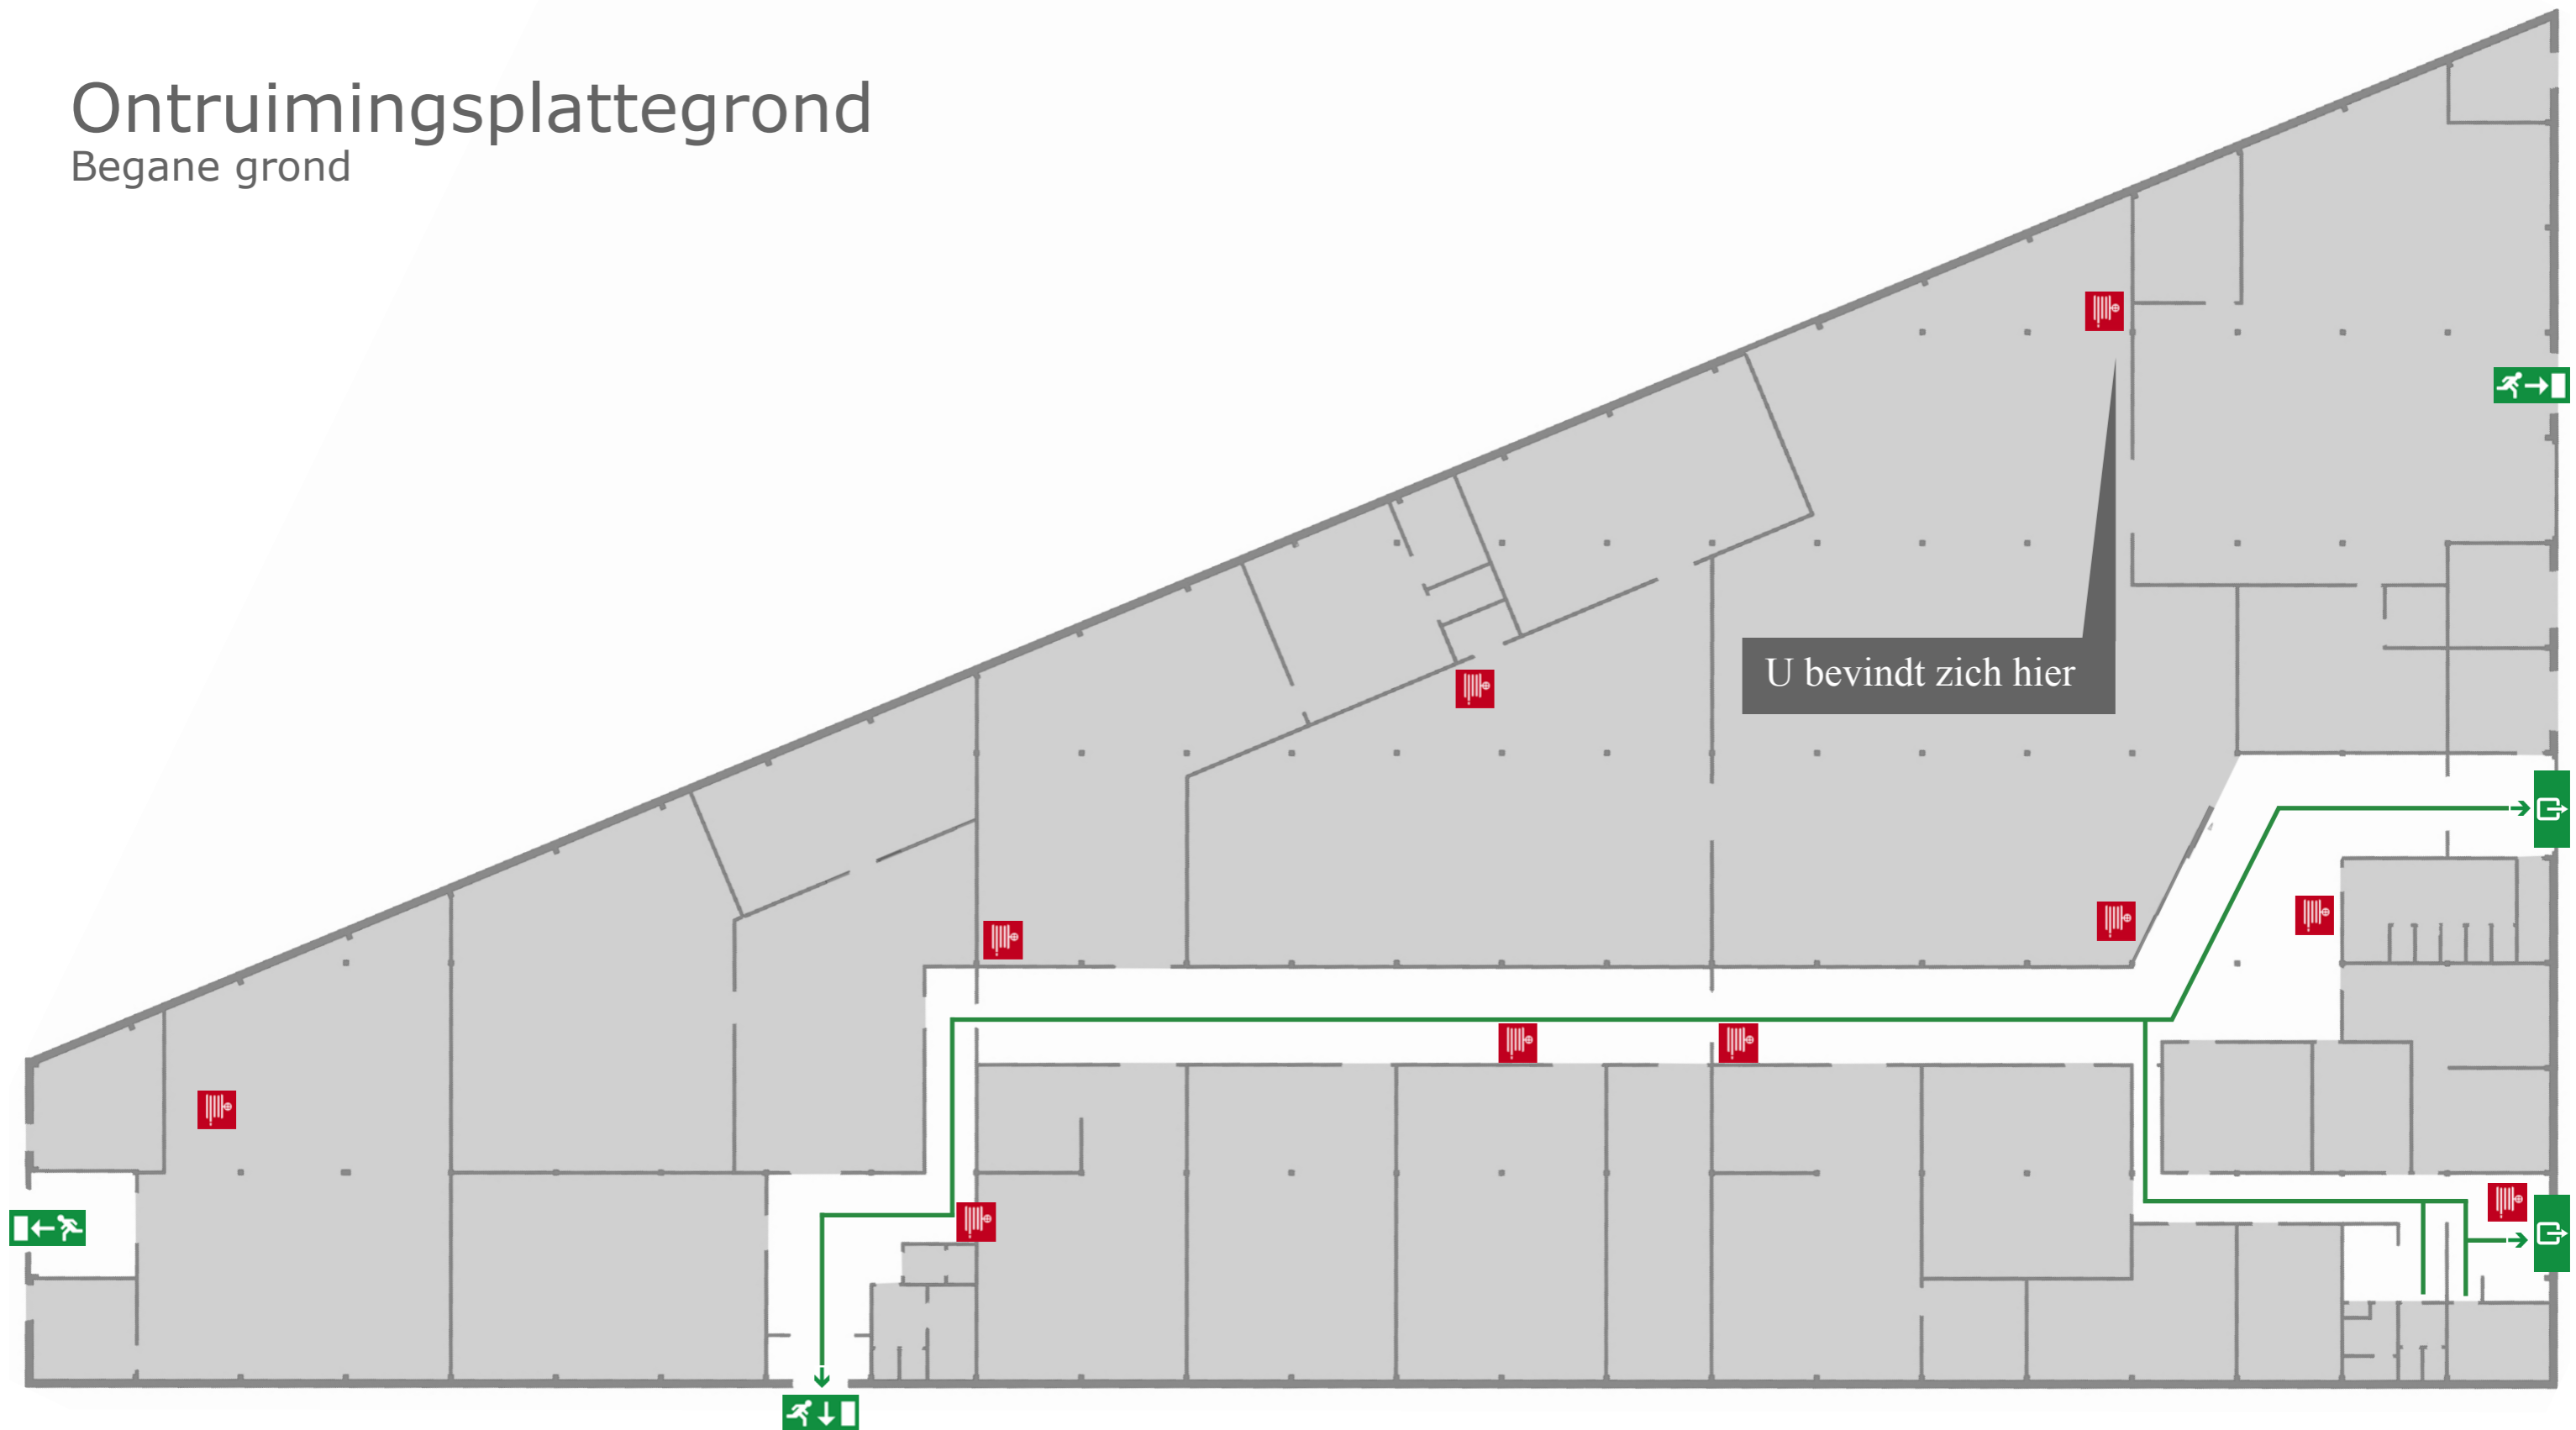

Ontruimingsplattegrond

Begane grond

LEGENDA

- Vluchtroute
- Uitgang
- (Nood)uitgang
- Verzamelplaats

- Handbrandblusser
- Brandslanghaspel
- Handbrandmelder
- Droge blusleiding

VEILIGHEIDSINSTRUCTIES

1. Alarmeren bij Brand
Bij andere calamiteiten bel:
070 - 385 58 54
2. Evacueren
3. Verzamelen