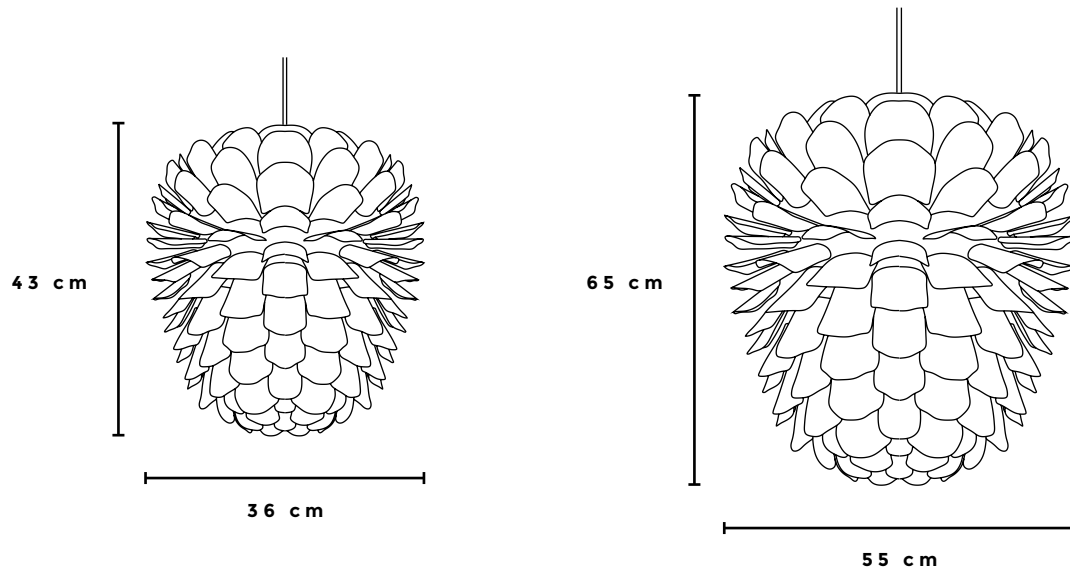

## ZAPPY LEUCHE

**HERSTELLUNG**

*Zappy wird in unserer Werkstatt aus nachhaltigem Holz handgefertigt.*

**ART | UMGEBUNG**

*Hängeleuchte | Innenraum*

**ABMESSUNGEN**

*Klein* | 36 cm x 43 cm  
*Mittelgroß* | 55 cm x 65 cm