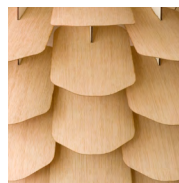

ZAPPY LEUCHE

HERSTELLUNG

Zappy wird in unserer Werkstatt aus nachhaltigem Holz handgefertigt.

ART | UMGEBUNG

Hängeleuchte | Innenraum

ABMESSUNGEN

Klein | 36 cm x 43 cm
Mittelgroß | 55 cm x 65 cm

GEWICHT

Klein | 0,97 kg
Mittelgroß | 1,63 kg

MATERIAL

Eiche

FARBE

Naturholz | Schwarz

OBERFLÄCHE

Naturbelassen

KABEL

Textilkabel | Länge: 3m

Andere Längen oder Farben sind auf Nachfrage erhältlich.