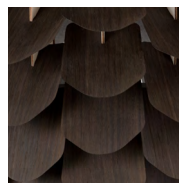

**GEWICHT**

*Klein* | 0,97 kg  
*Mittelgroß* | 1,63 kg

**MATERIAL**

*Esche*

*Eiche*

*Räuchereiche*

**FARBE**

*Naturholz | Schwarz*