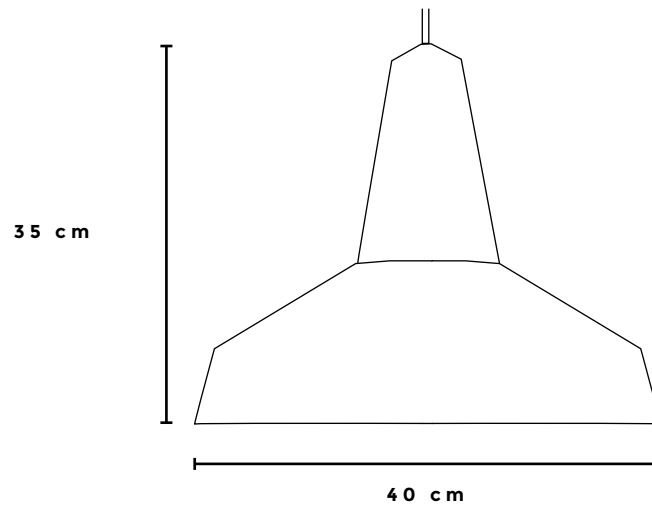

German
Design Award

SPECIAL
MENTION 2015

EIKON CIRCUS LEUCHE

ABMESSUNGEN

40 cm x 35 cm

GEWICHT

2,8 kg

HERSTELLUNG