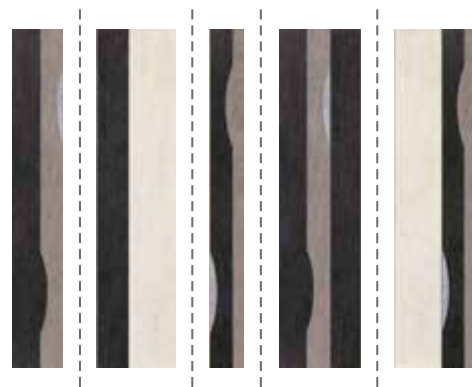

GI DF 223
LIST. GRAF.
GRIGIO
RICAMO
15x60

GI DP 223
LIST. GRAFITE
GRIGIO
RICAMO
3x60

GI DF 901
LIST. GRAF.
NERO
ONDA
15x60

GI DP 001
LIST.
GRAFITE
PLATINO
3x60

EE DM 010
LIST.
GLASS
RED
3x60

GI DF 224
FASCIA
LIST. GRAF. A
LAPP.
30x60