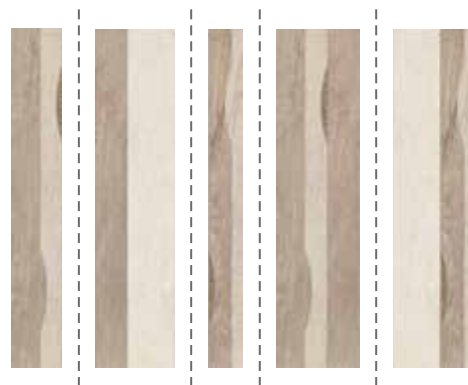

Fascia su rete con possibilità di taglio
Mesh-mounted strip which can be cut to size