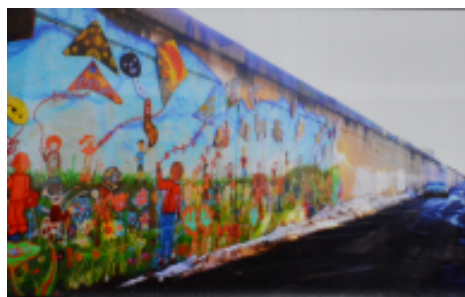

35. *Chicago Rainbow Kites*
Giclée
15 x 20 inches
$1,500