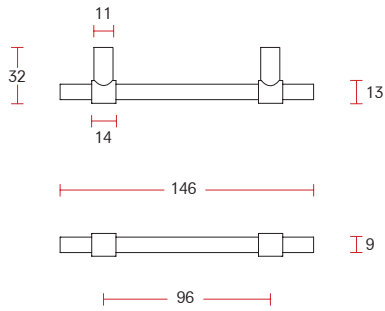

Bell push | Klingelknopf

Code: 760900

Foto code: 760900 **SS**

Surface finishes | Oberflächen Ausführungen
SS B W

Satin stainless steel | Edelstahl satiniert

ACCESSORIES | ZUBEHÖR

Cabinet handle | Möbelgriff - 146 MM