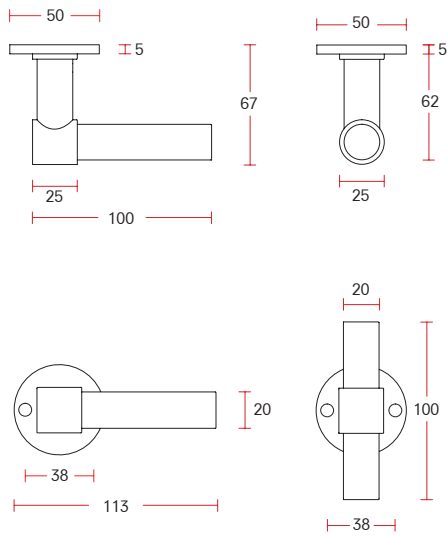

XL sprung lever handle on rose | XL Drücker auf Rosette mit Hochhaltefeder - 20 MM

Code: 760040

Foto code: 760040 **B**

Surface finishes | Oberflächen Ausführungen
SS B W

Satin black stainless | Edelstahl schwarz satiniert

Sprung T lever handle on rose | T-Griff auf Rosette mit Feder - 20 MM

Foto code: 760060 **W**

Satin white stainless | Edelstahl weiß satiniert

Code: 760060

Surface finishes | Oberflächen Ausführungen
SS B **W**

XL Sprung T lever handle on rose | XL T-Griff auf Rosette mit Feder - 20 MM

Foto code: 760070 **SS**

Satin stainless steel | Edelstahl satiniert

Code: 760070

Surface finishes | Oberflächen Ausführungen
SS B W

Sprung T/L combo lever handle on rose | T/L Griff Garnitur auf Rosette mit Feder - 20 MM

Code: 760080

Foto code: 760080 **SS**

Surface finishes | Oberflächen Ausführungen
SS B W

Satin stainless steel | Edelstahl natur satiniert