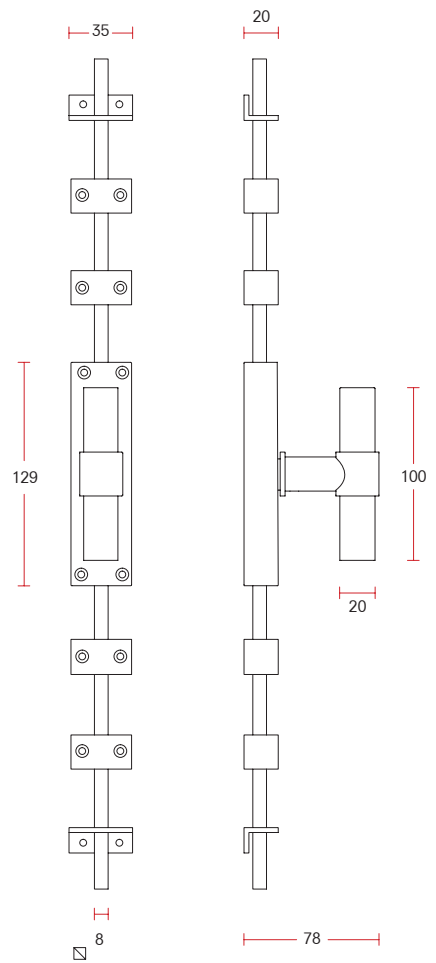

INNER DOORS | ZIMMERTÜREN

Sprung lever handle on rose | Drücker auf Rosette mit Hochhaltefeder - 20 MM

Code: 760020

Foto code: 760020 **SS**

Surface finishes | Oberflächen Ausführungen
SS B W

Satin stainless steel | Edelstahl satiniert

XL sprung lever handle on rose | XL Drücker auf Rosette mit Hochhaltefeder - 20 MM

Code: 760040

Foto code: 760040 **B**

Surface finishes | Oberflächen Ausführungen
SS B W

Satin black stainless | Edelstahl schwarz satiniert

Sprung T lever handle on rose | T-Griff auf Rosette mit Feder - 20 MM

Foto code: 760060 **W**

Satin white stainless | Edelstahl weiß satiniert

Code: 760060

Surface finishes | Oberflächen Ausführungen
SS B **W**

Code: 760420 right turning →

Code: 760421 left turning ←

Surface finishes | Oberflächen Ausführungen
SS B W

T Espagnolette bolt | T Treibriegel - 20 MM

Foto code: 760430 SS

Satin stainless steel | Edelstahl satiniert