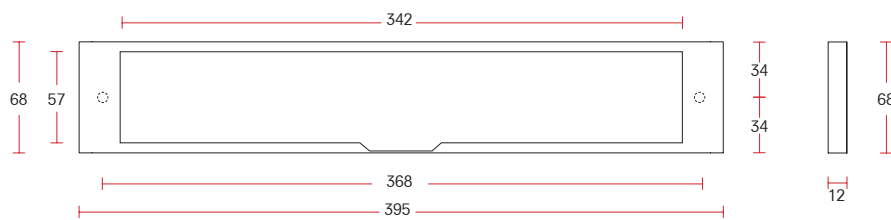

Letter plate | Briefeinwurf

Foto code: 760800 **SS**

Code: 760800

Satin stainless steel | Edelstahl satiniert

Surface finishes | Oberflächen Ausführungen
SS B W