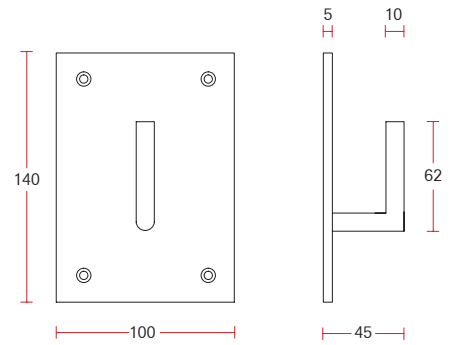

XL Coat hook | XL Kleiderhaken

Foto code: 761440 B

Satin black stainless | Edelstahl schwarz satiniert

Code: 761440

Surface finishes | Oberflächen Ausführungen
SS B W

Door stop with magnet | Türstopper mit Magnet