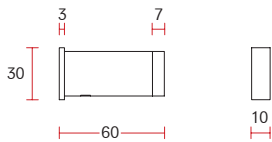

Code: 761650

Foto code: 761420 **W**

Surface finishes | Oberflächen Ausführungen
SS B **W**

Satin stainless steel | Edelstahl satiniert