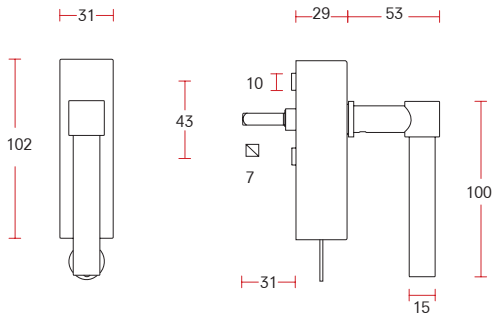

Locking tilt and turn window handle | Dreh-kipp Fenstergriff auf Schliesskasten - 15 MM