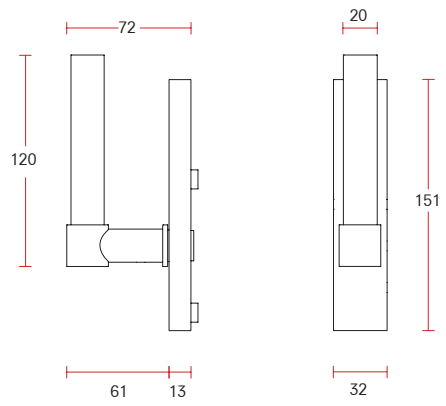

Sliding/folding door handle | Schiebe-/Faltdür Griff - 20 MM

Foto code: 761500 **SS**

Satin stainless steel | Edelstahl satiniert

Code: 761500

Surface finishes | Oberflächen Ausführungen
SS B W