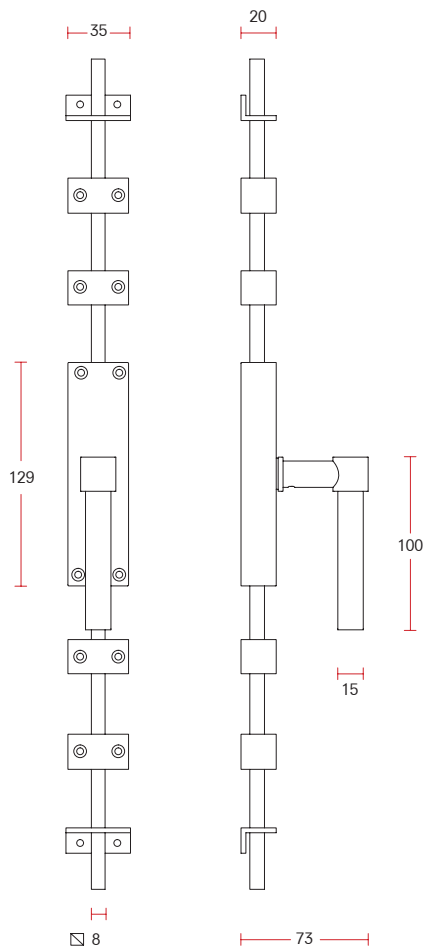

INNER DOORS | ZIMMERTÜREN

Sprung lever handle on rose | Drücker auf Rosette mit Hochhaltefeder - 20 MM

Code: 760020

Foto code: 760020 **SS**

Surface finishes | Oberflächen Ausführungen
SS B W

Satin stainless steel | Edelstahl satiniert

XL sprung lever handle on rose | XL Drücker auf Rosette mit Hochhaltefeder - 20 MM

Code: 760040

Foto code: 760040 **B**

Surface finishes | Oberflächen Ausführungen
SS B W

Satin black stainless | Edelstahl schwarz satiniert

Sprung T lever handle on rose | T-Griff auf Rosette mit Feder - 20 MM

Foto code: 760060 **W**

Satin white stainless | Edelstahl weiß satiniert

Code: 760060

Surface finishes | Oberflächen Ausführungen
SS B **W**

Foto code: 760065 **SS**

Satin stainless steel | Edelstahl satiniert

Code: 760065

Surface finishes | Oberflächen Ausführungen
SS B W

Espagnolette bolt | Treibriegel - 15 MM

Foto code: 760400 SS

Satin stainless steel | Edelstahl satiniert