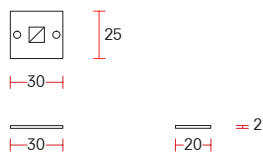

Flat end plate (small) | Endplatte (klein)

Code: 760480 SS

Satin stainless steel | Edelstahl satiniert