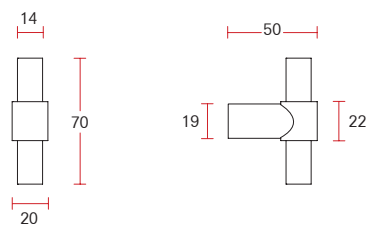

Foto code: 761100 **SS**

Code: 761100

Satin stainless steel | Edelstahl satiniert

Surface finishes | Oberflächen Ausführungen
SS B W

Cabinet knob | Möbelknopf - 14 MM