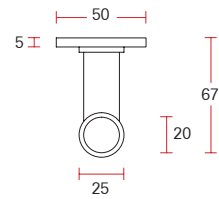

XL sprung lever handle on rose | XL Drücker auf Rosette mit Hochhaltefeder - 20 MM

Code: 760040

Foto code: 760040 **B**

Surface finishes | Oberflächen Ausführungen
SS B W

Satin black stainless | Edelstahl schwarz satiniert

XL Sprung T lever handle on rose | XL T-Griff auf Rosette mit Feder - 20 MM

Foto code: 760070 **SS**

Satin stainless steel | Edelstahl satiniert

Code: 760070

Surface finishes | Oberflächen Ausführungen
SS B W