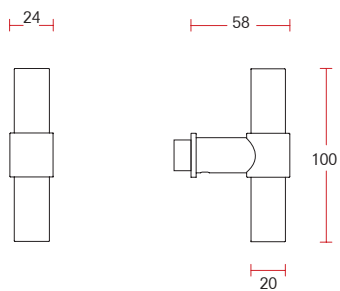

Code: 760055

Foto code: 760055 **SS**

Surface finishes | Oberflächen Ausführungen
SS B W

Satin stainless steel | Edelstahl satiniert