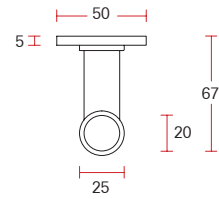

XL sprung lever handle on rose | XL Drücker auf Rosette mit Hochhaltefeder - 20 MM

Code: 760040

Foto code: 760040 **B**

Surface finishes | Oberflächen Ausführungen
SS B W

Satin black stainless | Edelstahl schwarz satiniert

Sprung T lever handle on rose | T-Griff auf Rosette mit Feder - 20 MM

Foto code: 760060 **W**

Satin white stainless | Edelstahl weiß satiniert

Code: 760060

Surface finishes | Oberflächen Ausführungen
SS B **W**