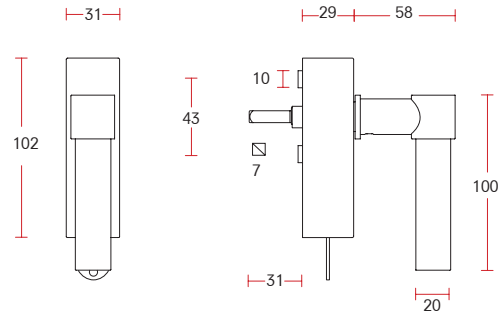

Locking tilt and turn window handle | Dreh-kipp Fenstergriff auf Schliesskasten - 20 MM

Foto code: 760330 **SS**

Satin stainless steel | Edelstahl satiniert

Code: 760330

Surface finishes | Oberflächen Ausführungen
SS B W