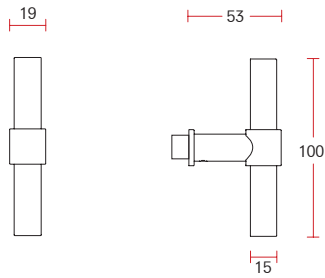

T cremone window handle | T Fenstergriff - 15 MM

Code: 760050

Foto code: 760050 **SS**

Surface finishes | Oberflächen Ausführungen
SS B W

Satin stainless steel | Edelstahl satiniert

T cremone window handle | T Fenstergriff - 20 MM