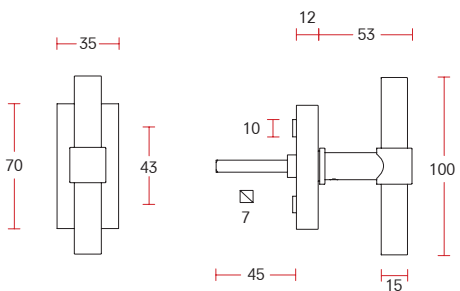

Code: 760305

Foto code: 760305 **SS**

Surface finishes | Oberflächen Ausführungen
SS B W

Satin stainless steel | Edelstahl satiniert