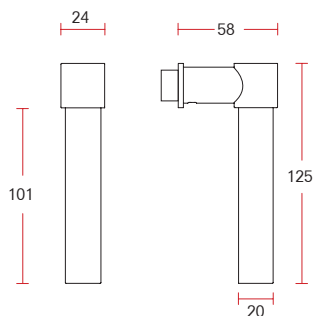

Foto code: 760015 SS

Satin stainless steel | Edelstahl satiniert

Code: 760015

Surface finishes | Oberflächen Ausführungen
SS B W

XL Cremone window handle | XL Fenstergriff - 20 MM