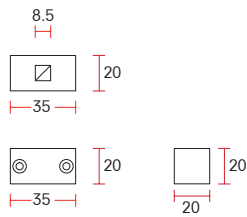

Separate rod guide | Separate Führungen

Code: 760460 SS

Satin stainless steel | Edelstahl satiniert