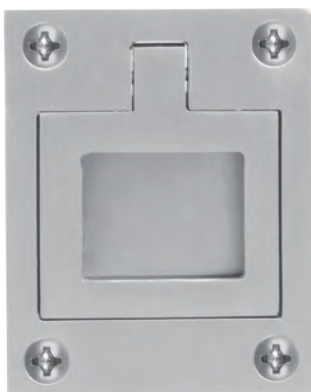

Flush ring | Ringgriff - 51 MM

Foto code: 761300 **SS**

Code: 761300

Satin stainless steel | Edelstahl satiniert

Surface finishes | Oberflächen Ausführungen
SS B W

Flush ring | Ringgriff - 60 MM

Foto code: 761350 **SS**