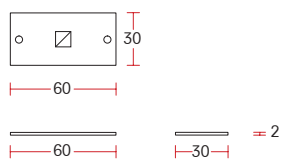

Flat end plate (large) | Endplatte (gross)

Code: 760490 SS

Satin stainless steel | Edelstahl satiniert