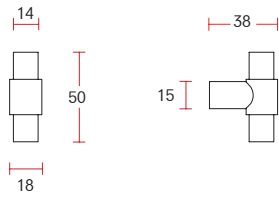

Code: 760120

Cod. 7060120

Foto code: 760120 **SS**

Surface finishes | Oberflächen Ausführungen
SS B W

Satin stainless steel | Edelstahl satiniert