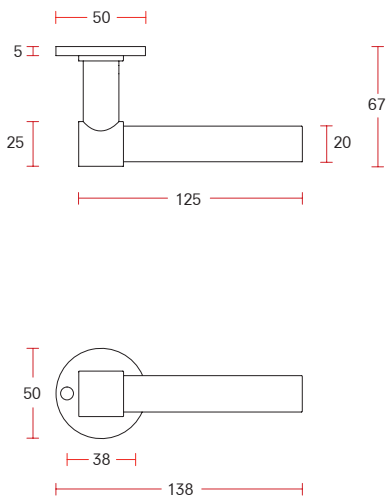

INNER DOORS | ZIMMERTÜREN

Sprung lever handle on rose | Drücker auf Rosette mit Hochhaltefeder - 20 MM

Code: 760020

Foto code: 760020 **SS**

Surface finishes | Oberflächen Ausführungen
SS B W

Satin stainless steel | Edelstahl satiniert

XL sprung lever handle on rose | XL Drücker auf Rosette mit Hochhaltefeder - 20 MM

Code: 760040

Foto code: 760040 **B**

Surface finishes | Oberflächen Ausführungen
SS B W

Satin black stainless | Edelstahl schwarz satiniert