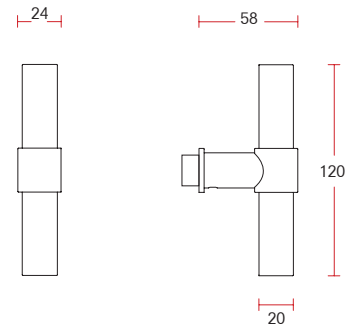

XL T cremone window handle | XL T Fenstergriff - 20 MM

Foto code: 760065 **SS**

Satin stainless steel | Edelstahl satiniert

Code: 760065

Surface finishes | Oberflächen Ausführungen
SS B W