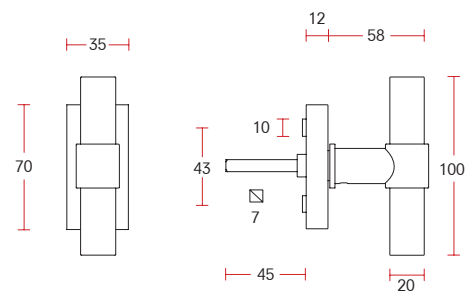

Tilt and turn T window handle | Dreh-kipp T- Fenstergriff - 20 MM

Foto code: 760315 **SS**

Satin stainless steel | Edelstahl satiniert

Code: 760315

Surface finishes | Oberflächen Ausführungen
SS B W