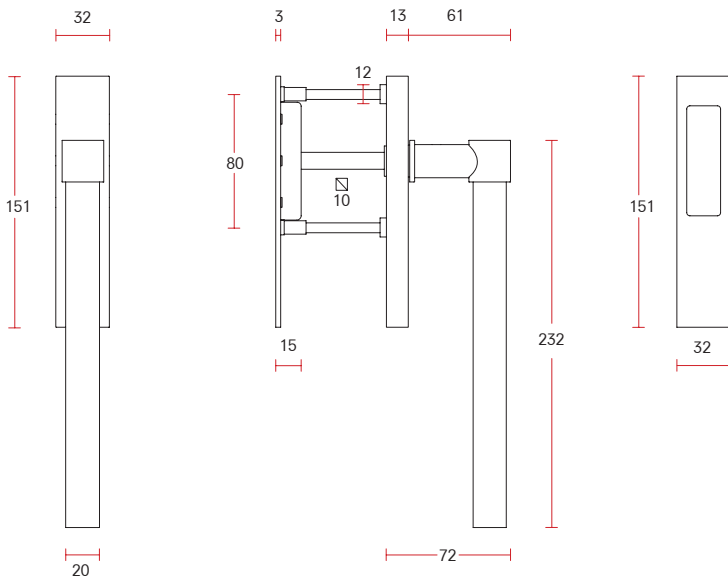

Lift-up sliding door handle | Hebe-/Schiebetür Garnitur - 20 MM

Code: 761530

Surface finishes | Oberflächen Ausführungen

SS B W