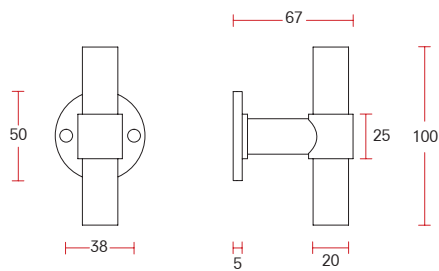

Code: 761250

Foto code: 761250 **SS**

Surface finishes | Oberflächen Ausführungen
SS B W

Satin stainless steel | Edelstahl satiniert