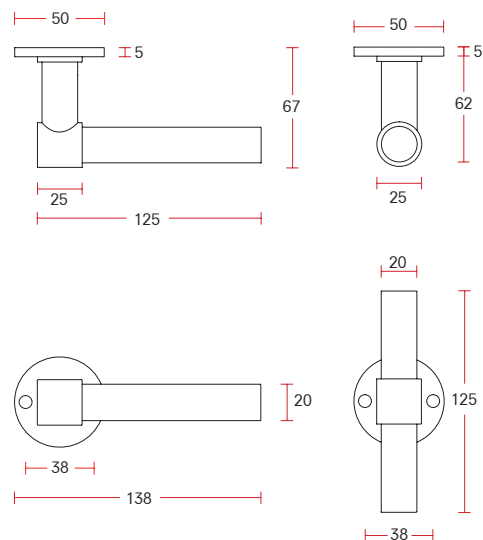

XL sprung lever handle on rose | XL Drücker auf Rosette mit Hochhaltefeder - 20 MM

Code: 760040

Foto code: 760040 **B**

Surface finishes | Oberflächen Ausführungen
SS B W

Satin black stainless | Edelstahl schwarz satiniert

XL Sprung T lever handle on rose | XL T-Griff auf Rosette mit Feder - 20 MM

Foto code: 760070 **SS**

Satin stainless steel | Edelstahl satiniert

Code: 760070

Surface finishes | Oberflächen Ausführungen
SS B W

Sprung T/L combo lever handle on rose | T/L Griff Garnitur auf Rosette mit Feder - 20 MM

Code: 760080

Foto code: 760080 **SS**

Surface finishes | Oberflächen Ausführungen
SS B W

Satin stainless steel | Edelstahl natur satiniert

XL sprung T/L combo lever handle on rose | XL T/L Griff Garnitur auf Rosette mit Feder - 20 MM

Code: 760085

Foto code: 760085 **B**

Surface finishes | Oberflächen Ausführungen
SS B W

Satin black stainless | Edelstahl schwarz satiniert