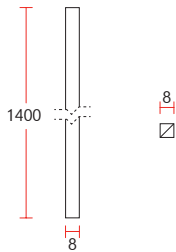

Separate rod | Schubstange - 1400 MM

Code: 760450 SS

Satin stainless steel | Edelstahl satiniert