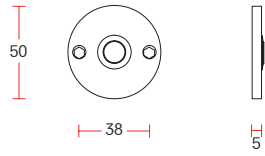

Bell push | Klingelknopf

Code: 760900

Foto code: 760900 **SS**

Surface finishes | Oberflächen Ausführungen
SS B W

Satin stainless steel | Edelstahl satiniert

ACCESSORIES | ZUBEHÖR

Cabinet handle | Möbelgriff - 146 MM