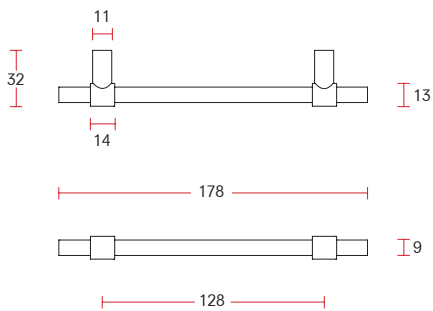

Cabinet handle | Möbelgriff - 178 MM

Code: 761020

Foto code: 761020 SS

Surface finishes | Oberflächen Ausführungen
SS B W

Satin stainless steel | Edelstahl satiniert

Cabinet handle | Möbelgriff - 210 MM