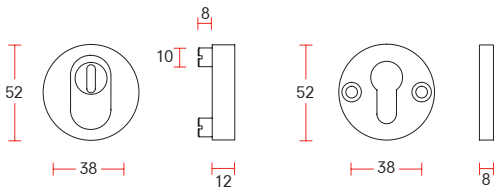

Code: 760750

Surface finishes | Oberflächen Ausführungen
SS B W

Foto code: 760750 SS

Satin stainless steel | Edelstahl satiniert