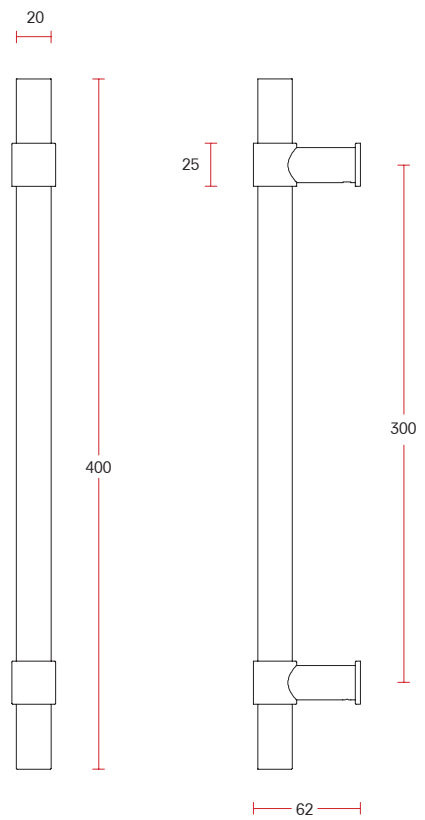

Sprung T/L combo lever handle on rose | T/L Griff Garnitur auf Rosette mit Feder - 20 MM

Code: 760080

Foto code: 760080 **SS**

Surface finishes | Oberflächen Ausführungen
SS B W

Satin stainless steel | Edelstahl natur satiniert

XL sprung T/L combo lever handle on rose | XL T/L Griff Garnitur auf Rosette mit Feder - 20 MM

Code: 760085

Foto code: 760085 **B**

Surface finishes | Oberflächen Ausführungen
SS B W

Satin black stainless | Edelstahl schwarz satiniert

Pull handle | Stosgriff - 400 MM

Foto code: 760600 **SS**

Satin stainless steel | Edelstahl satiniert

Code: 760600 CONCEALED piece
 Code: 760605 BOLT-THROUGH piece
 Code: 760610 BACK-TO-BACK pair

Surface finishes | Oberflächen Ausführungen
SS B W