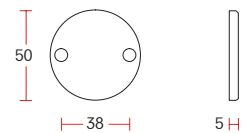

Foto code: 760105 **SS**

Satin stainless steel | Edelstahl satiniert

Code: 760105

Surface finishes | Oberflächen Ausführungen
SS B W

Blank escutcheon | Blankes Schild - 50 MM

Foto code: 760110 **SS**

Satin stainless steel | Edelstahl satiniert