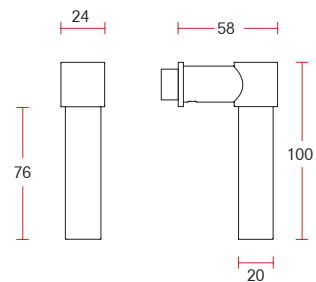

XL sprung lever handle on rose | XL Drücker auf Rosette mit Hochhaltefeder - 20 MM

Code: 760040

Foto code: 760040 **B**

Surface finishes | Oberflächen Ausführungen
SS B W

Satin black stainless | Edelstahl schwarz satiniert

XL Cremona window handle | XL Fenstergriff - 15 MM

Code: 760030

Foto code: 760030 **SS**

Surface finishes | Oberflächen Ausführungen
SS B W

Satin stainless steel | Edelstahl satiniert

Cremone window handle | Fenstergriff - 20 MM