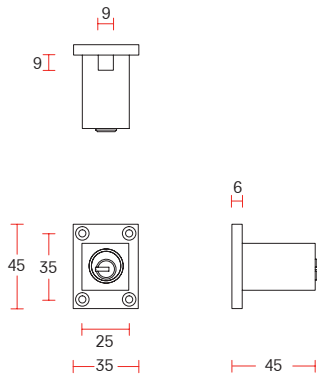

Bolt lock | Riegel Schloss

Code: 760440 SS

Satin stainless steel | Edelstahl satiniert

Separate rod | Schubstange - 1400 MM

Code: 760450 SS

Satin stainless steel | Edelstahl satiniert