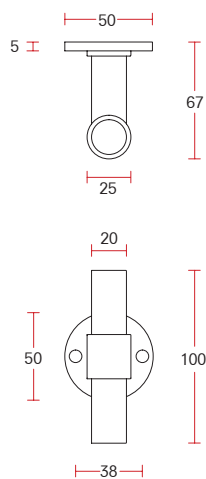

Code: 760550

Foto code: 760550 **SS**

Surface finishes | Oberflächen Ausführungen
SS B W

Satin stainless steel | Edelstahl satiniert