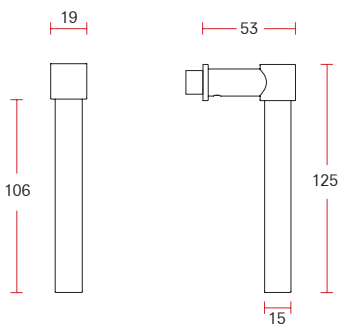

Code: 760030

Foto code: 760030 **SS**

Surface finishes | Oberflächen Ausführungen
SS B W

Satin stainless steel | Edelstahl satiniert