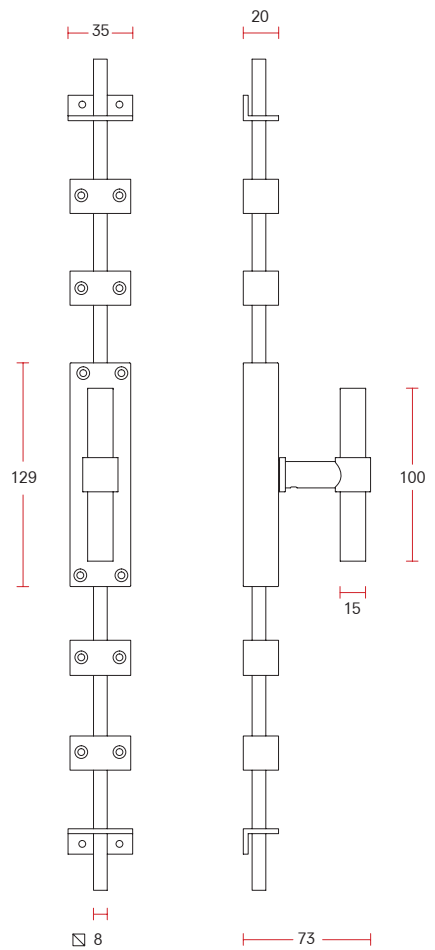

INNER DOORS | ZIMMERTÜREN

Sprung lever handle on rose | Drücker auf Rosette mit Hochhaltefeder - 20 MM

Code: 760020

Foto code: 760020 **SS**

Surface finishes | Oberflächen Ausführungen
SS B W

Satin stainless steel | Edelstahl satiniert

XL sprung lever handle on rose | XL Drücker auf Rosette mit Hochhaltefeder - 20 MM

Code: 760040

Foto code: 760040 **B**

Surface finishes | Oberflächen Ausführungen
SS B W

Satin black stainless | Edelstahl schwarz satiniert

Sprung T lever handle on rose | T-Griff auf Rosette mit Feder - 20 MM

Foto code: 760060 **W**

Satin white stainless | Edelstahl weiß satiniert

Code: 760060

Surface finishes | Oberflächen Ausführungen
SS B **W**

Code: 760400 right turning →

Code: 760401 left turning ←

Surface finishes | Oberflächen Ausführungen

SS B W

T Espagnolette bolt | T Treibriegel - 15 MM

Foto code: 760410 SS

Satin stainless steel | Edelstahl satiniert