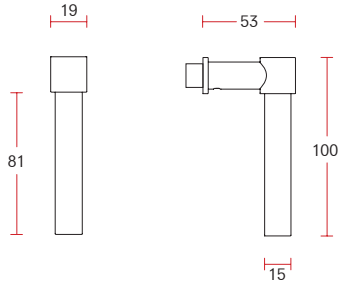

Cremona window handle | Fenstergriff - 15 MM

Code: 760010

Foto code: 760010 **SS**

Surface finishes | Oberflächen Ausführungen
SS B W

Satin stainless steel | Edelstahl satiniert

XL Cremona window handle | XL Fenstergriff - 15 MM