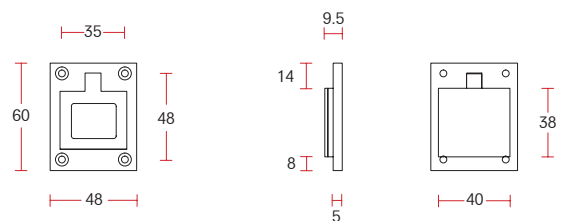

Flush ring | Ringgriff - 51 MM

Foto code: 761300 **SS**

Code: 761300

Satin stainless steel | Edelstahl satiniert

Surface finishes | Oberflächen Ausführungen
SS B W

Flush ring | Ringgriff - 60 MM

Foto code: 761350 **SS**