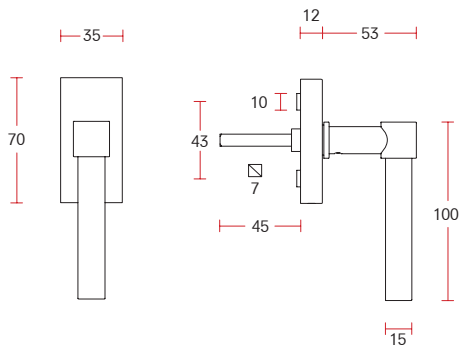

Tilt and turn window handle | Dreh-kipp Fenstergriff - 15 MM

Code: 760300

Foto code: 760300 **SS**

Surface finishes | Oberflächen Ausführungen
SS B W

Satin stainless steel | Edelstahl satiniert

Tilt and turn T window handle | Dreh-kipp T- Fenstergriff - 15 MM