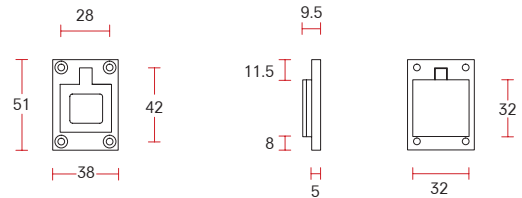

Flush ring | Ringgriff - 51 MM

Foto code: 761300 **SS**

Code: 761300

Satin stainless steel | Edelstahl satiniert

Surface finishes | Oberflächen Ausführungen
SS B W

Flush ring | Ringgriff - 60 MM

Foto code: 761350 **SS**