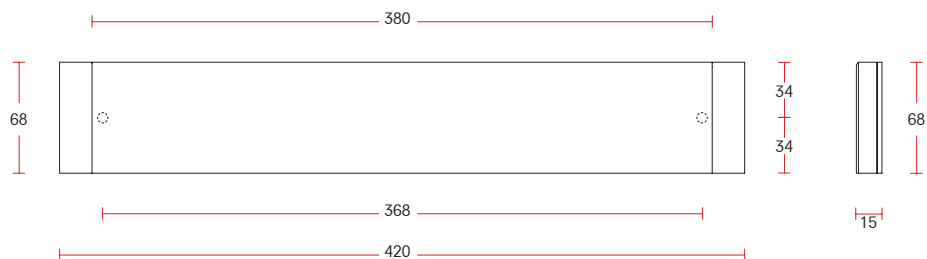

Surface finishes | Oberflächen Ausführungen
SS B W

Inner flap | Innenklappe

Foto code: 760850 **SS**

Code: 760850

Satin stainless steel | Edelstahl satiniert

Surface finishes | Oberflächen Ausführungen
SS B W