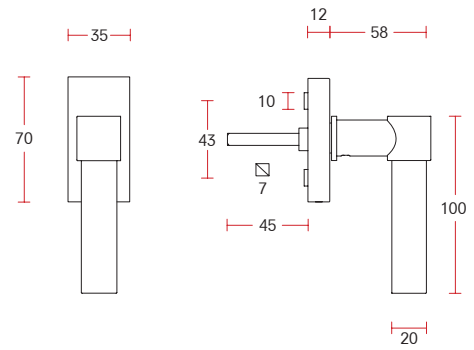

Tilt and turn window handle | Dreh-kipp Fenstergriff - 20 MM

Foto code: 760310 **SS**

Satin stainless steel | Edelstahl satiniert

Code: 760310

Surface finishes | Oberflächen Ausführungen
SS B W