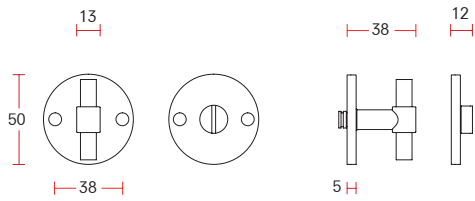

Privacy set on rose | Riegelolive - 50 MM

Code: 760115

Foto code: 760115 **SS**

Surface finishes | Oberflächen Ausführungen
SS B W

Satin stainless steel | Edelstahl satiniert

Cylinder knob | Zylinder Knopf