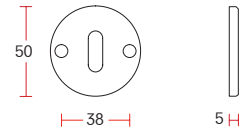

Key escutcheon | Schüsselschild - 50 MM

Foto code: 760100 **SS**

Satin stainless steel | Edelstahl satiniert

Code: 760100

Surface finishes | Oberflächen Ausführungen
SS B W

Profile cylinder escutcheon | Zylinder Rosette - 50 MM