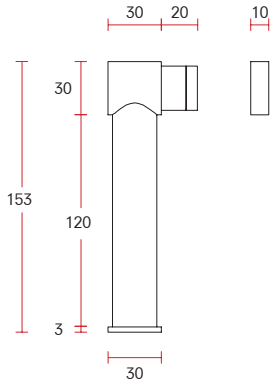

XL Coat hook | XL Kleiderhaken

Foto code: 761440 B

Satin black stainless | Edelstahl schwarz satiniert

Code: 761440

Surface finishes | Oberflächen Ausführungen
SS B W

Door stop with magnet | Türstopper mit Magnet