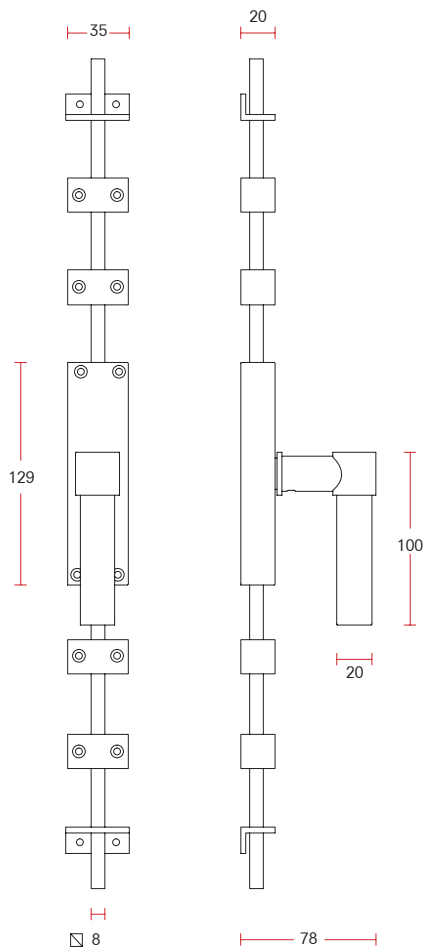

INNER DOORS | ZIMMERTÜREN

Sprung lever handle on rose | Drücker auf Rosette mit Hochhaltefeder - 20 MM

Code: 760020

Foto code: 760020 **SS**

Surface finishes | Oberflächen Ausführungen
SS B W

Satin stainless steel | Edelstahl satiniert

XL sprung lever handle on rose | XL Drücker auf Rosette mit Hochhaltefeder - 20 MM

Code: 760040

Foto code: 760040 **B**

Surface finishes | Oberflächen Ausführungen
SS B W

Satin black stainless | Edelstahl schwarz satiniert

Sprung T lever handle on rose | T-Griff auf Rosette mit Feder - 20 MM

Foto code: 760060 **W**

Satin white stainless | Edelstahl weiß satiniert

Code: 760060

Surface finishes | Oberflächen Ausführungen
SS B **W**

Code: 760410 right turning →

Code: 760411 left turning ←

Surface finishes | Oberflächen Ausführungen

SS B W

Espagnolette bolt | Treibriegel - 20 MM

Foto code: 760420 SS

Satin stainless steel | Edelstahl satiniert