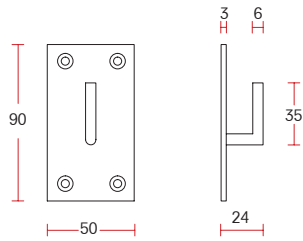

Coat hook medium | Kleiderhaken mittel

Cod. 7061400

Foto code: 761400 **SS**

Code: 761400

Surface finishes | Oberflächen Ausführungen
SS B W

Satin stainless steel | Edelstahl satiniert

Coat hook large | Kleiderhaken gross