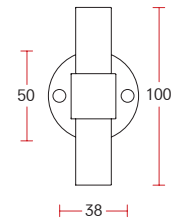

XL sprung lever handle on rose | XL Drücker auf Rosette mit Hochhaltefeder - 20 MM

Code: 760040

Foto code: 760040 **B**

Surface finishes | Oberflächen Ausführungen
SS B W

Satin black stainless | Edelstahl schwarz satiniert

Sprung T lever handle on rose | T-Griff auf Rosette mit Feder - 20 MM

Foto code: 760060 **W**

Satin white stainless | Edelstahl weiß satiniert

Code: 760060

Surface finishes | Oberflächen Ausführungen
SS B **W**