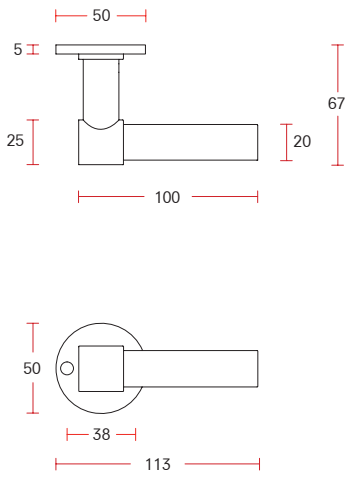

Sprung lever handle on rose | Drücker auf Rosette mit Hochhaltefeder - 20 MM