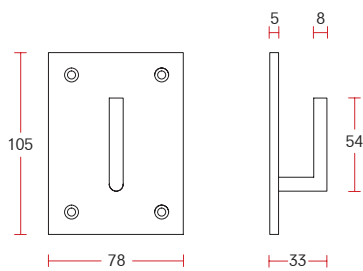

Cod. 7061420

Foto code: 761420 **W**

Code: 761420

Surface finishes | Oberflächen Ausführungen
SS B W

Satin white stainless | Edelstahl weiß satiniert