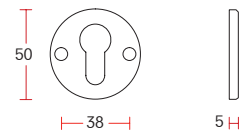

Profile cylinder escutcheon | Zylinder Rosette - 50 MM

Foto code: 760105 **SS**

Satin stainless steel | Edelstahl satiniert

Code: 760105

Surface finishes | Oberflächen Ausführungen
SS B W