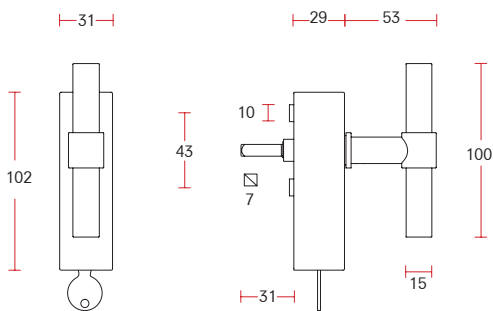

Locking tilt and turn T window handle | Dreh-kipp T-Fenstergriff auf Schliesskasten - 15 MM