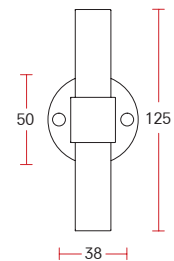

XL sprung lever handle on rose | XL Drücker auf Rosette mit Hochhaltefeder - 20 MM

Code: 760040

Foto code: 760040 **B**

Surface finishes | Oberflächen Ausführungen
SS B W

Satin black stainless | Edelstahl schwarz satiniert

XL Sprung T lever handle on rose | XL T-Griff auf Rosette mit Feder - 20 MM

Foto code: 760070 **SS**

Satin stainless steel | Edelstahl satiniert

Code: 760070

Surface finishes | Oberflächen Ausführungen
SS B W