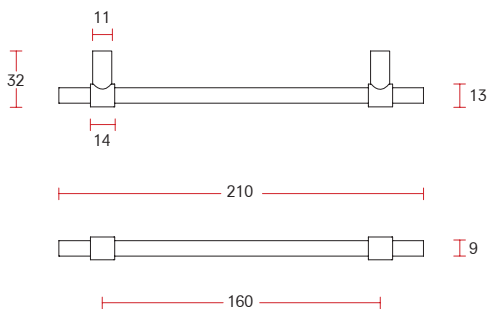

Code: 761040

Foto code: 761040 SS

Surface finishes | Oberflächen Ausführungen
SS B W

Satin stainless steel | Edelstahl satiniert