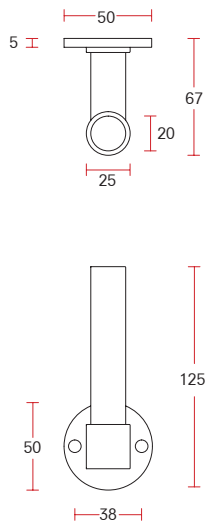

Door L knob | L Stosgriff - 20 MM

Code: 760500

Foto code: 760500 **SS**

Surface finishes | Oberflächen Ausführungen
SS B W

Satin stainless steel | Edelstahl satiniert

Door T knob | T Stosgriff - 20 MM