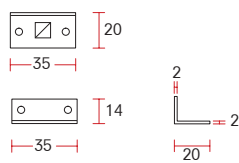

Separate set of receiver plates | Separate Garnitur Empfänger

Code: 760470 SS

Satin stainless steel | Edelstahl satiniert