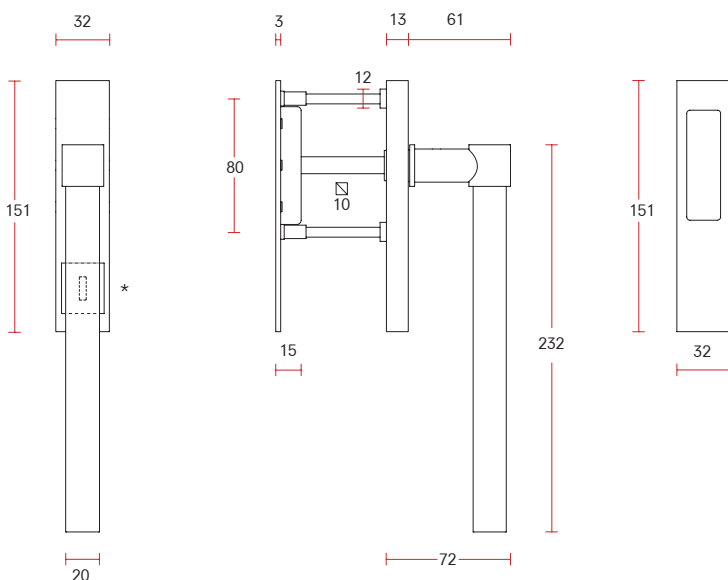

* With cylinder | Mit Schloss

Code: 761550

Surface finishes | Oberflächen Ausführungen

SS B W

Foto code: 761530 SS

Satin stainless steel | Edelstahl natur satinier