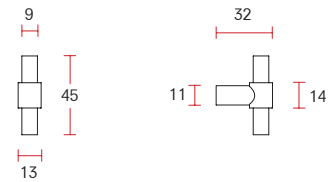

Cabinet knob | Möbelknopf - 9 MM