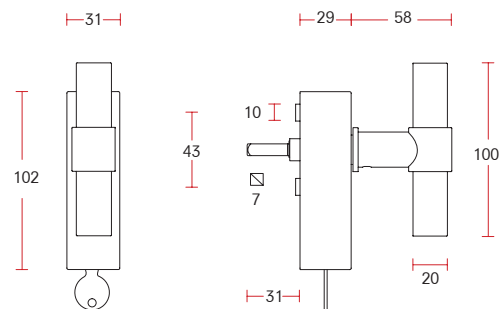

Locking tilt and turn T window handle | Dreh-kipp T-Fenstergriff auf Schliesskasten - 15 MM

Foto code: 760335 **SS**

Satin stainless steel | Edelstahl satiniert

Code: 760335

Surface finishes | Oberflächen Ausführungen
SS B W