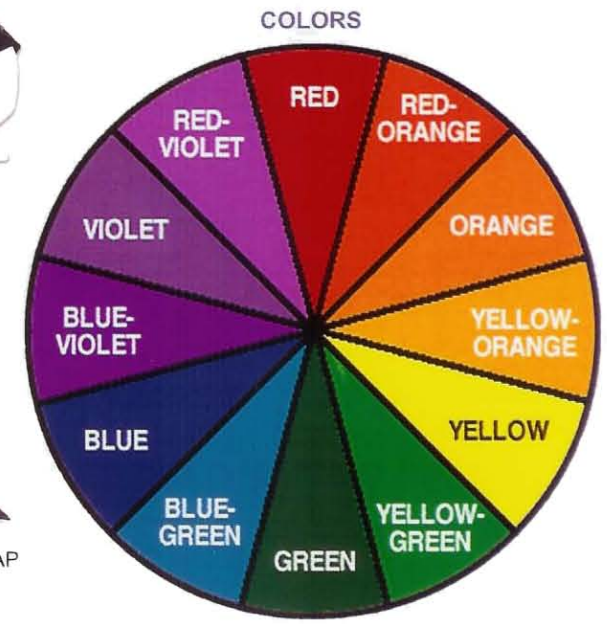

Mercedes-Benz

**PLEASE CIRCLE THE WORD THAT BEST DESCRIBES THE SUSPECT, VEHICLE OR CLOTHING.
POR FAVOR CIRCULE TODO LOS DETALLES DE LO QUE SUCEDIDO.**

<u>GENDER</u>	<u>GÉNERO</u>	SUSPECT DESCRIPTION DESCRIPCIÓN DE SOSPECHOSO	<u>OTHER ITEMS</u>	<u>OTRAS COSAS</u>
MALE	HOMBRE			GLASSES
FEMALE	MUJER		SUNGLASSES	GAFAS DEL SOL
<u>RACE</u>	<u>LA RAZA</u>		BASEBALL HAT	GORRA
WHITE	BLANCO / CAUCÁSICO		MOUSTACHE	BIGOTE
BLACK	MORENO, AFRICO AMERICANO		BEARD	BARBA
HISPANIC	LATINO / HISPANO		MASK	MÁSCARA
ASIAN	ASIÁTICO		TOBOGGAN	GORRO TEJIDO
<u>HEIGHT</u>	<u>LA ESTATURA</u>		<u>SUSPECT LEFT...</u>	<u>SUSPECHOSO SALIO...</u>
SHORT	BAJO		ON FOOT	A PIE
MEDIUM	MEDIANO		RUNNING	CORRIENDO
TALL	ALTO		IN A VEHICLE	EN VEHÍCULO
SKINNY BUILD	FLACO		UNKNOWN	NO SÉ
FAT/HEAVY BUILD	GORDO		<u>VEHICLES</u>	<u>VEHICULOS</u>
NORMAL BUILD	MEDIANO		CAR	CARRO
<u>AGE</u>	<u>EDAD</u>		TWO DOOR	DOS PUERTAS
CHILD	NIÑO		FOUR DOOR	CUATRO PUERTAS
TEEN	JOVEN		VAN	VAN / FURGONETA
20'S	VEINTE HASTA VEINTE Y NUEVE		MINI VAN	MINI VAN
30'S	TREINTA HASTA TREINTA Y NUEVE		LARGE TRUCK	CAMIÓN
40'S	CUARENTA HASTA CUARENTA Y NUEVE		PICK-UP	PICK-UP / CAMIONETTA
50'S	CINCUENTA HASTA CINQUENTA Y NUEVE		MOTORCYCLE	MOTO
60'S	SESENTA HASTA SESENTA Y NUEVE		BICYCLE	BICICLETA
70'S	SETENTA HASTA SETENTA Y NUEVE		WRECKER	GRÚA
80+	MÁS QUE OCHENTA AÑOS			

<u>HAIR</u>	<u>CABELLO / PELO</u>
BALD	CALVO
SHORT	CORTO
MEDIUM	MEDIANO
LONG	LARGO
DREDS	TRENZAS
BLOND	RUBIO
BROWN	CAFÉ / CASTAÑO
RED	ROJO
BLACK	NEGRO
GREY	CANOSO

<u>CLOTHING</u>	<u>ROPA</u>
T-SHIRT	CAMISETA / PLAYERA
SHIRT	CAMISA
LONG SLEEVE	CON MANGAS LARGAS
JEANS	JEANS / MESCLILLA
SHORTS	PANTALONES CORTOS
HEAVY COAT	ABRIGO
SWEATSHIRT	SUDADERA
HOODIE	SUDADERA CON CAPUCHA