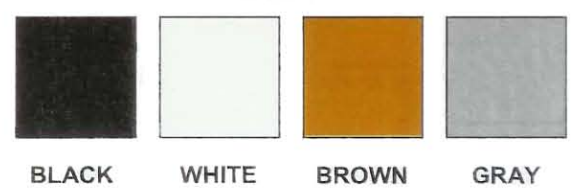

Mercedes-Benz

**PLEASE CIRCLE THE WORD THAT BEST DESCRIBES THE SUSPECT, VEHICLE OR CLOTHING.
POR FAVOR CIRCULE TODO LOS DETALLES DE LO QUE SUCEDIDO.**

<u>GENDER</u>	<u>GÉNERO</u>	SUSPECT DESCRIPTION DESCRIPCIÓN DE SOSPECHOSO	<u>OTHER ITEMS</u>	<u>OTRAS COSAS</u>
MALE	HOMBRE			GLASSES
FEMALE	MUJER		SUNGLASSES	GAFAS DEL SOL
<u>RACE</u>	<u>LA RAZA</u>		BASEBALL HAT	GORRA
WHITE	BLANCO / CAUCÁSICO		MOUSTACHE	BIGOTE
BLACK	MORENO, AFRICO AMERICANO		BEARD	BARBA
HISPANIC	LATINO / HISPANO		MASK	MÁSCARA
ASIAN	ASIÁTICO		TOBOGGAN	GORRO TEJIDO
<u>HEIGHT</u>	<u>LA ESTATURA</u>		<u>SUSPECT LEFT...</u>	<u>SUSPECHOSO SALIO...</u>
SHORT	BAJO		ON FOOT	A PIE
MEDIUM	MEDIANO		RUNNING	CORRIENDO
TALL	ALTO		IN A VEHICLE	EN VEHÍCULO
SKINNY BUILD	FLACO		UNKNOWN	NO SÉ
FAT/HEAVY BUILD	GORDO		<u>VEHICLES</u>	<u>VEHICULOS</u>
NORMAL BUILD	MEDIANO		CAR	CARRO
<u>AGE</u>	<u>EDAD</u>		TWO DOOR	DOS PUERTAS
CHILD	NIÑO		FOUR DOOR	CUATRO PUERTAS
TEEN	JOVEN		VAN	VAN / FURGONETA
20'S	VEINTE HASTA VEINTE Y NUEVE		MINI VAN	MINI VAN
30'S	TREINTA HASTA TREINTA Y NUEVE		LARGE TRUCK	CAMIÓN
40'S	CUARENTA HASTA CUARENTA Y NUEVE		PICK-UP	PICK-UP / CAMIONETTA
50'S	CINCUENTA HASTA CINQUENTA Y NUEVE		MOTORCYCLE	MOTO
60'S	SESENTA HASTA SESENTA Y NUEVE		BICYCLE	BICICLETA
70'S	SETENTA HASTA SETENTA Y NUEVE		WRECKER	GRÚA
80+	MÁS QUE OCHENTA AÑOS			

<u>HAIR</u>	<u>CABELLO / PELO</u>
BALD	CALVO
SHORT	CORTO
MEDIUM	MEDIANO
LONG	LARGO
DREDS	TRENZAS
BLOND	RUBIO
BROWN	CAFÉ / CASTAÑO
RED	ROJO
BLACK	NEGRO
GREY	CANOSO

<u>CLOTHING</u>	<u>ROPA</u>
T-SHIRT	CAMISETA / PLAYERA
SHIRT	CAMISA
LONG SLEEVE	CON MANGAS LARGAS
JEANS	JEANS / MESCLILLA
SHORTS	PANTALONES CORTOS
HEAVY COAT	ABRIGO
SWEATSHIRT	SUDADERA
HOODIE	SUDADERA CON CAPUCHA