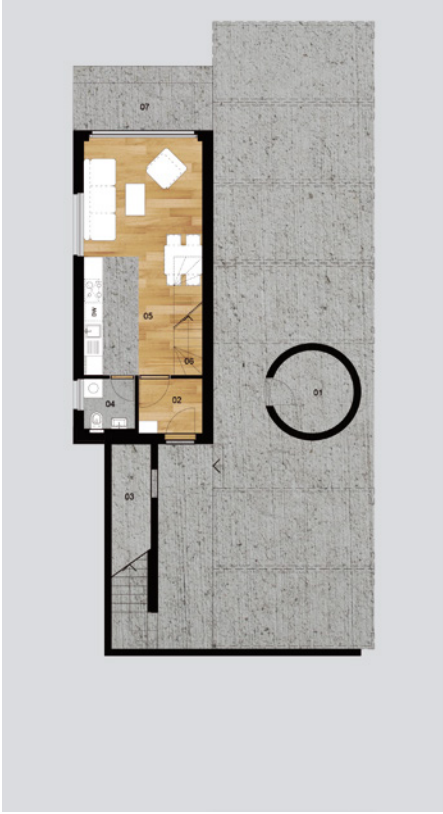

Klet

Pritli je

STANOVANJE A

Skupna površina	88,97 m ²
Površina stanovanja	77,95 m ²
Površina terase	11,22 m ²

1. Vhodni prostor	3,38 m ²
2. Shramba	11,79 m ²
3. WC	2,50 m ²
4. Kuhinja Dnevna soba Jedilnica	27,63 m ²
5. Stopniš e	3,42 m ²
6. Terasa	6,24 m ²
7. Spalnica	10,11 m ²
8. Predprostor	2,18 m ²
9. Kopalnica	3,74 m ²
10. Spalnica	13,00 m ²
11. Loggia	4,98 m ²

Netto prodajna površina
78,72 m²

Stanovanju pripada
tudi del vrta in
parkirni prostor.

Klet

Pritli je

Nadstropje

Situacija (na arhitekturnem na rtu)