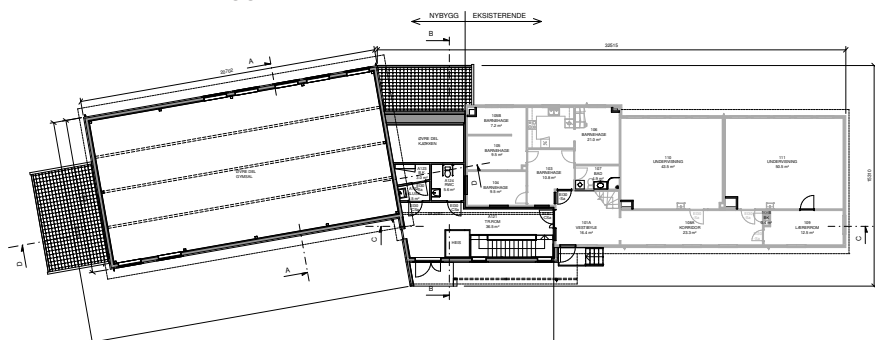

HELLIGVÆR SKOLE

Ombygging og tilbygg. Gymnastikksal, barnehage, "lørdagskafé" og skole

Helligvær skole er utvidet med gymnastikksal. Som også er øysamfunnets storstue.

Helligvær har ca 100 fastboende, hvorav 10 skoleelever, 8 barn i barnehage, ca 7 ansatte (beregnet som heltidsstillinger). Ny gymnastikksal skal i tillegg

Tilbygg inneholder gymnastikksal inklusive bakscene, skole- kafékjøkken, samt forbindelseskorridorer på 2 plan, mellom eksisterende og nybygg. I eksisterende bygg er det ominnredet for barnehage og skolefunksjoner.