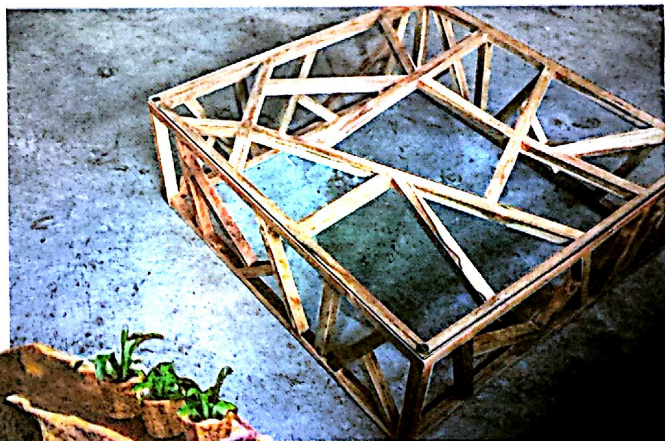

《好设计》每周设定主题，为你寻找各种有创意与趣味性的生活物品。

柚木!

享有“万木之王”美誉，产自东南亚的柚木桌面形状纹理自然，优美的墨线，斑斓的油影，抗弯耐磨，越用越光滑。(H)

玫瑰木!

玫瑰木 (rose wood) 饭桌色纹深褐漂亮，也很光润，加上工业味重的金属桌脚，当代感强。(H)

文◎黄向京 (ngspg@sph.com.sg)

柚木、雨木、玫瑰木、铁刀木等制成的家具，展现大自然丰富多彩的肌理与色泽，简约而有个性。

树木展个性

柚木条

由不同柚木条衔接而成不规则几何图形的桌面，铺上玻璃，木头的本性与美丽一览无遗。(H)

木化石

树木被迅速埋葬地下许久，木质被地下水中的二氧化硅等吸入而形成树木化石 (又称硅化木)，保留了树木结构纹理，让大自然的演变说话。(V)

雨木!

高度可达25米的雨木 (suar wood) 长凳，设计简洁干净，沉着稳当，闲来赏雨豆树品种之美。(H)

铁刀木