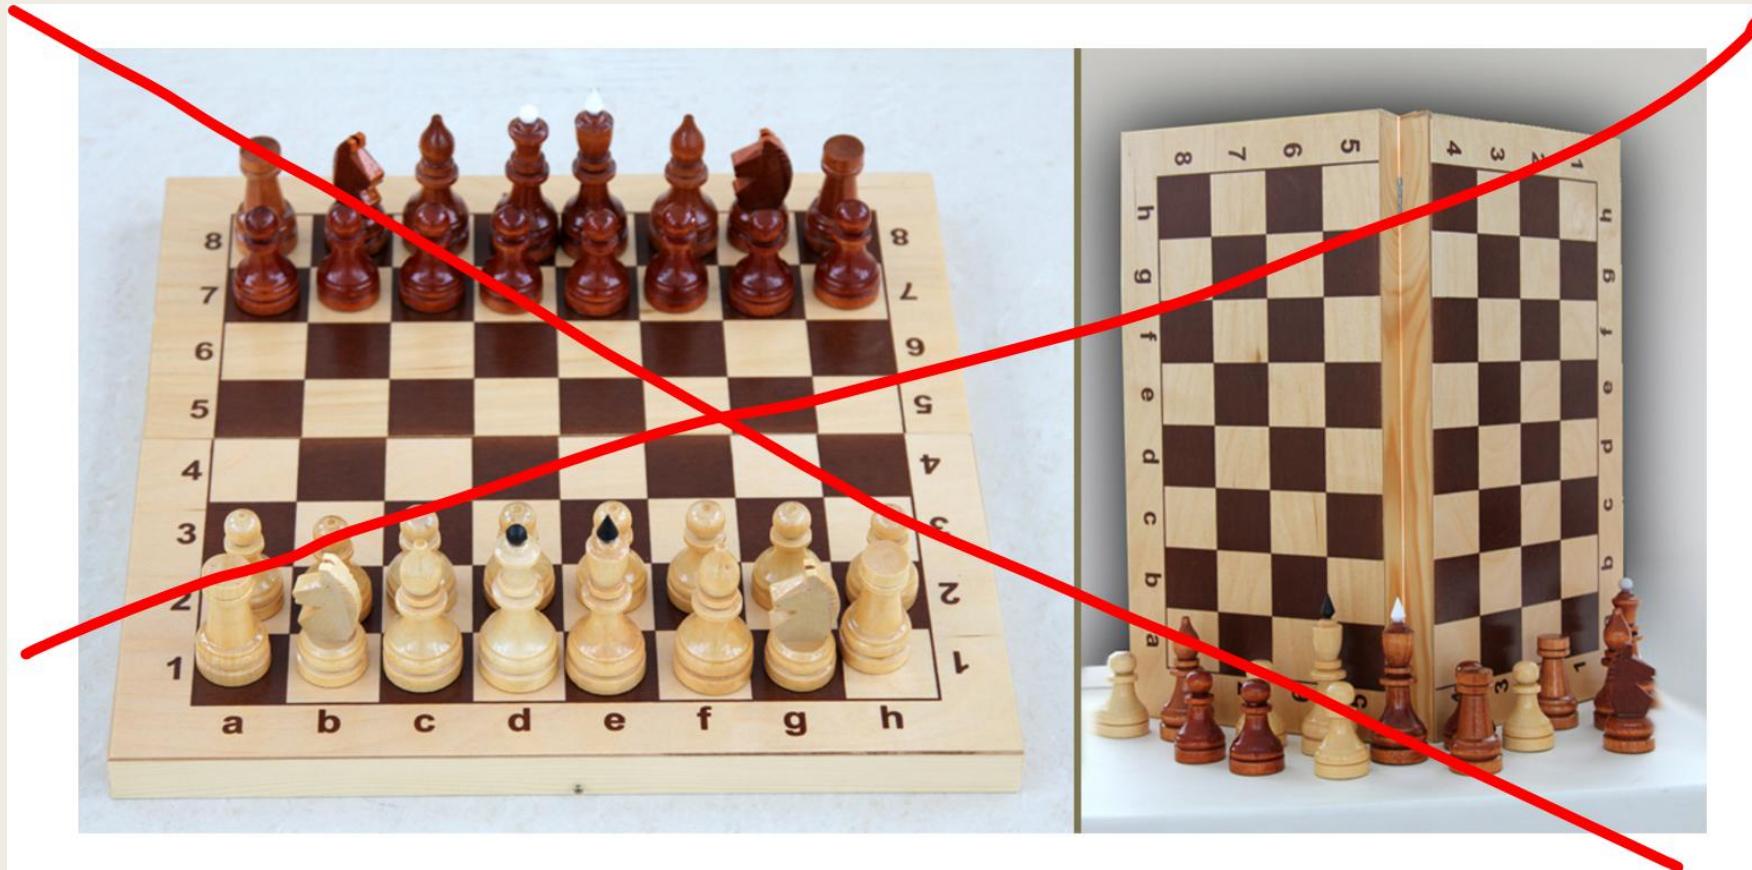

ШАХМАТНЫЙ КЛАСС ДЛЯ ШКОЛЫ

Екатерина Волкова
Екатерина Прудникова

Шахматный класс для школы

- комплект шахмат на одну парту (из расчета 1 комплект на двух человек);
- Рекомендованные шахматы, размер короля от 9 до 10 см.

Турнирные шахматы Стаунтон №5 (фигуры с утяжелителем) в комплекте со складной деревянной доской.

Пластиковые шахматы с виниловой доской

Шахматный класс для школы

- Обиходные шахматы, гроссмейстерские шахматы: