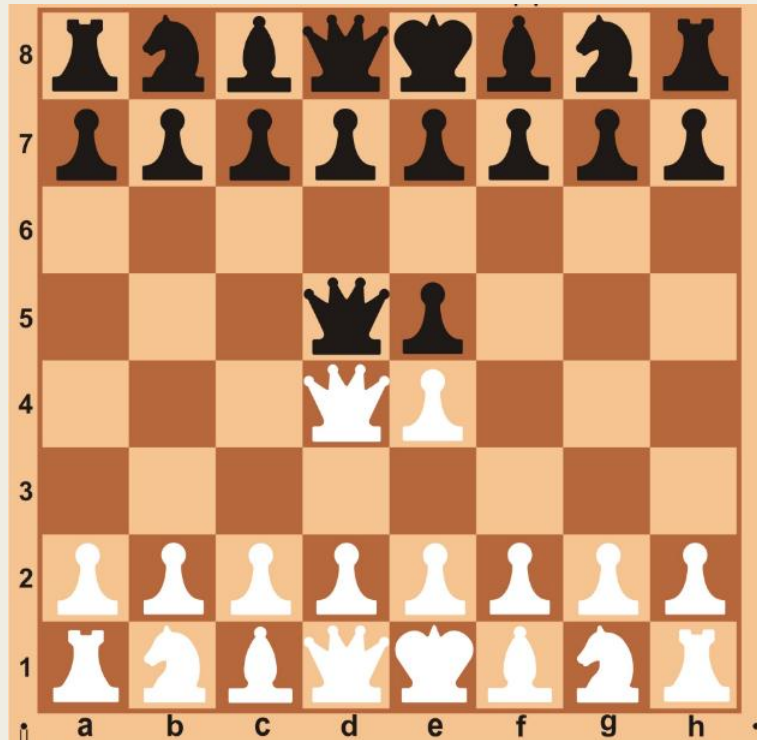

ШАХМАТНЫЙ КЛАСС ДЛЯ ШКОЛЫ

Екатерина Волкова
Екатерина Прудникова

Шахматный класс для школы

- комплект шахмат на одну парту (из расчета 1 комплект на двух человек);
- Рекомендованные шахматы, размер короля от 9 до 10 см.

Шахматный класс для школы

- Шахматные часы

Механические часы

Электронные часы DGT

Электронные часы LEAP

Шахматный класс для школы

- Демонстрационная доска (62х62 см)

Шахматный класс для школы