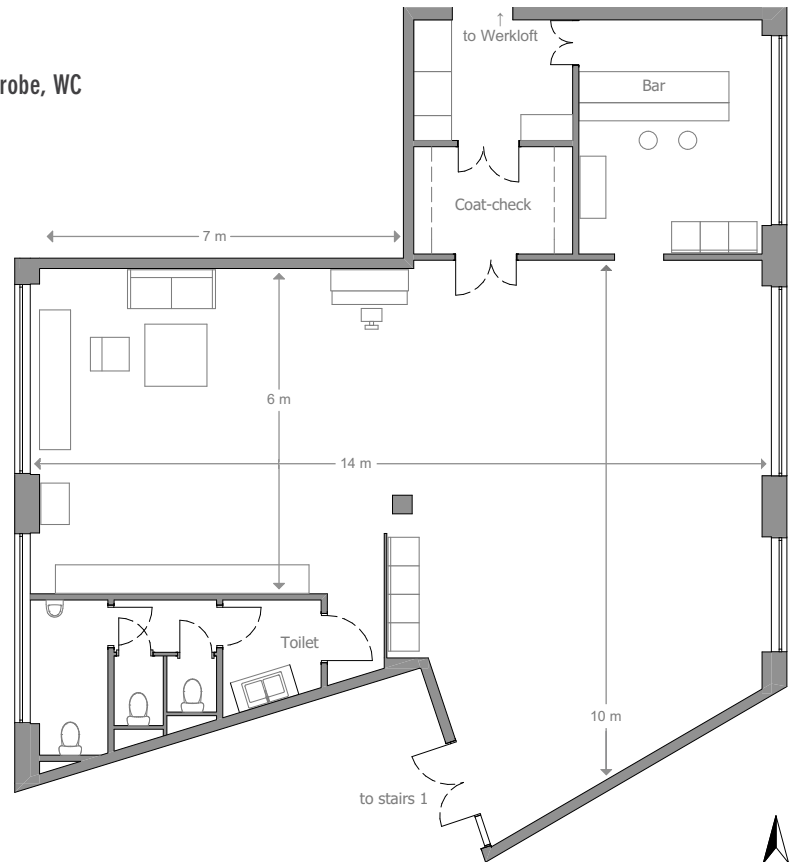

## THE CLASSROOM

Passend zum Namen wurde dieses Loft mit vielen schönen Gegenständen dekoriert, die an ein altes Klassenzimmer erinnern: alte Globen, Wandkarten, Mikroskope und Fotografien. Es verfügt über eine separate Garderobe und eine 16 m<sup>2</sup> große Bar, in der ein alter Parkettboden aus einer ehemaligen Schulturnhalle verlegt wurde.

# THE CLASSROOM

# FABRIK 23

Hof 3, Aufgang 1, 2. OG

Fläche: 152 m<sup>2</sup>  
Raumhöhe: 3,8 m  
Raumaufteilung: 1 Hauptraum, 1 separate Bar, Garderobe, WC

Kapazität:

Reihe bis 56 Personen  
Parlament bis 18 Personen  
U-Form bis 25 Personen  
Bankett bis 50 Personen  
Stehend bis 100 Personen