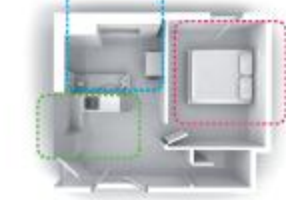

KITCHEN LIVING BEDROOM