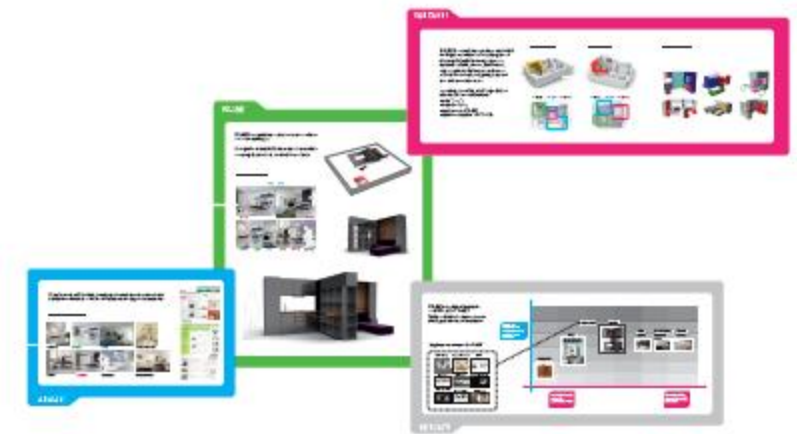

HOME REVOLUTION

L'evoluzione dell'abitare ridisegna e ridimensiona spazi privati e collettivi ottimizzandoli funzionalmente ed ergonomicamente

SPAZI PRIVATI / COLLETTIVI

ANALISI

KILIBE

KILIBE è un sistema di arredo componibile in un unico catalogo;

Il progetto permette l'arredamento completo o di singoli ambienti, privati e/o contract.

COMBINAZIONI KILIBE

VANTAGGI

KILIBE è un sistema di arredo per tutte le tipologie di abitazione (piccole-grandi) e/o singoli locali (cucina, soggiorno, camera da letto, studio, lavanderia, bagno, cameretta) sia con soluzioni inedite (funzionali, integrate, ecc) che con soluzioni standard.