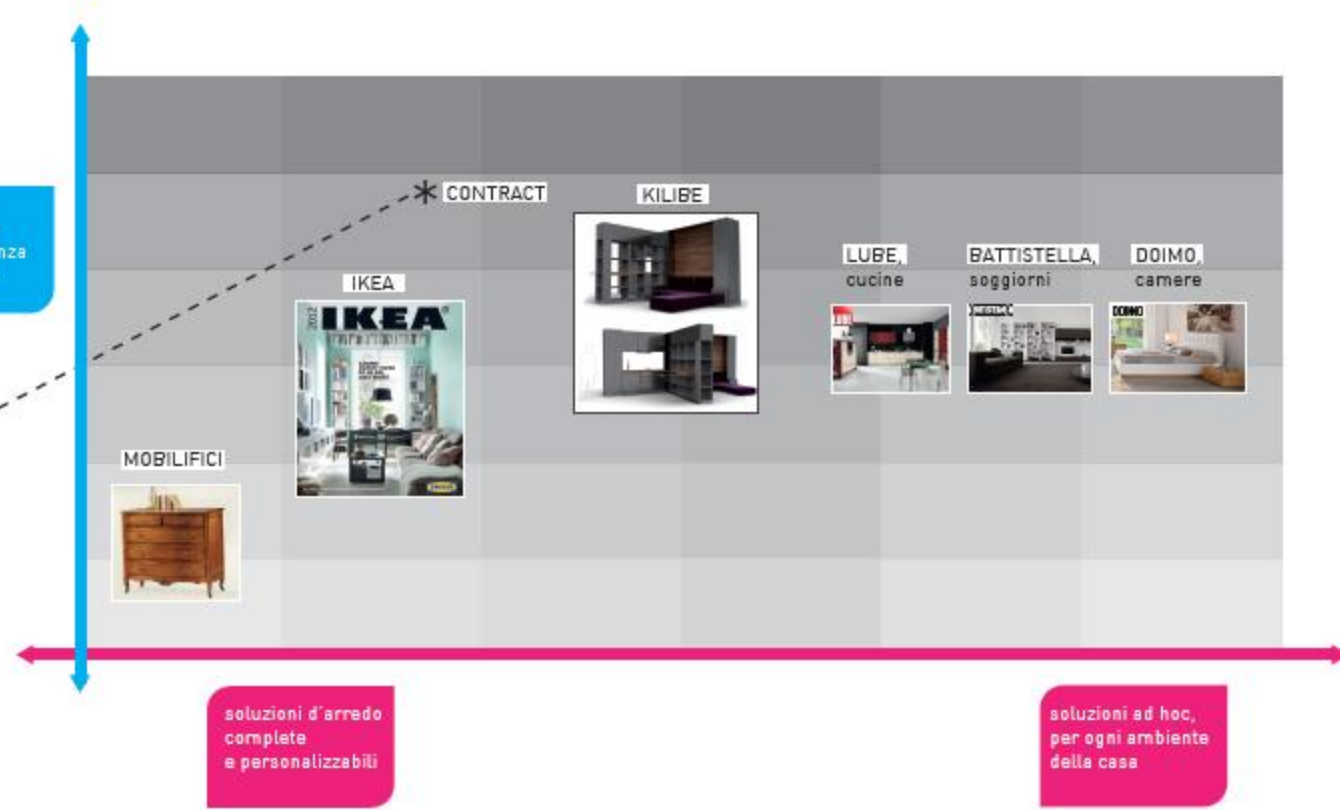

KITCHEN LIVING BEDROOM

KILIBE si rivolge al mercato
PRIVATO e CONTRACT
(Italiano/estero) posizionandosi
strategicamente sul mercato.

qualità ed
originalità dei
dettagli/coerenza
stilistica delle
soluzioni

*esplorazione universo CONTRACT

soluzioni d'arredo
complete
e personalizzabili

soluzioni ad hoc,
per ogni ambiente
della casa

MERCATO