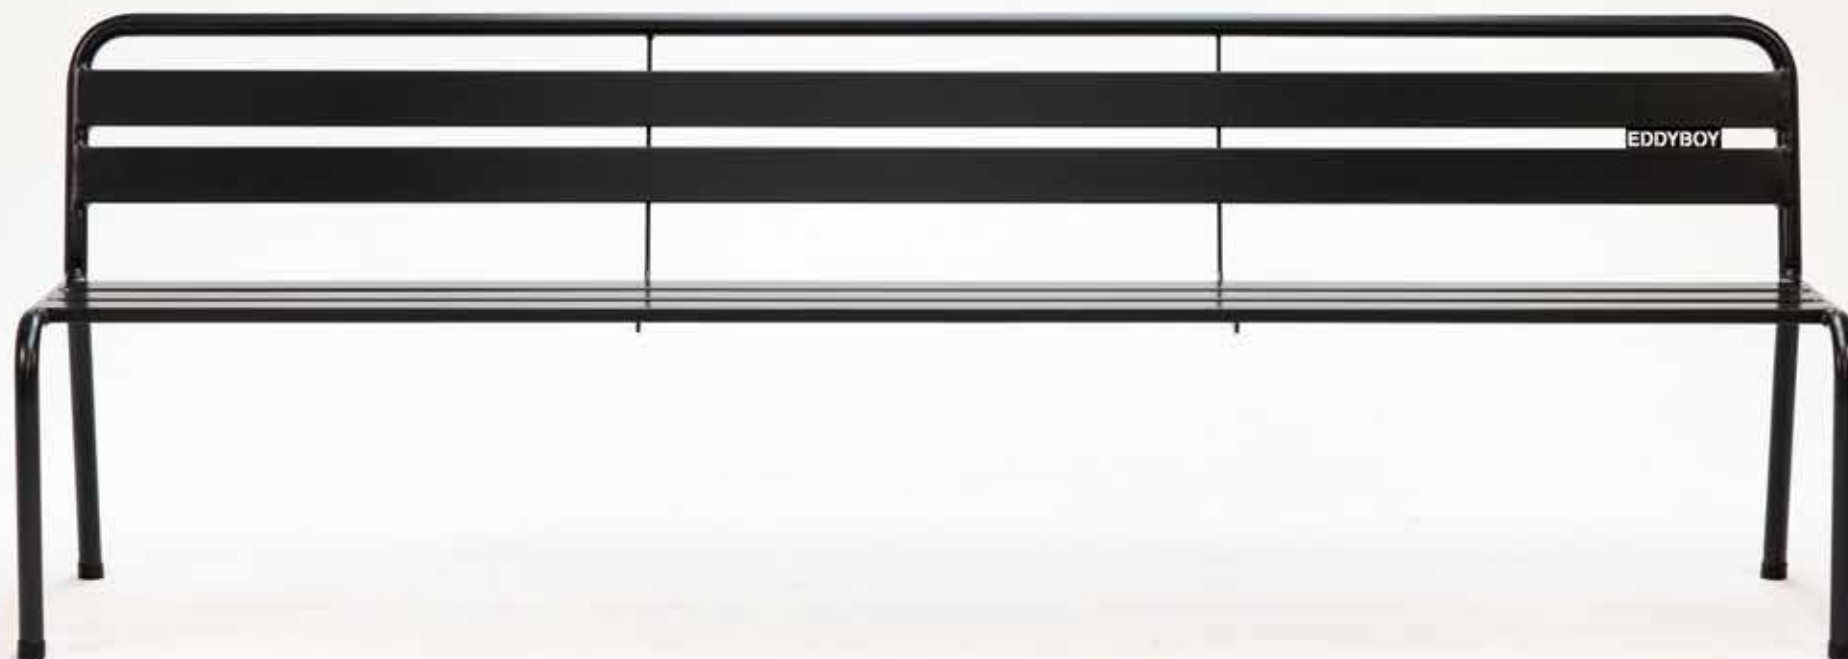

EDDYBOY

Productbrochure

EDDYBOY de vierseizoenenbank

De EDDYBOY is de ideale sfeermaker op frisse zomeravonden en koude winterdagen. Nestel je lekker knus op de warme bank en geniet tot in de late uurtjes van de fijne stralingswarmte. Droom weg bij de sfeervolle gloed van heerlijk knisperende vlammen.

De EDDYBOY terrasbank brengt duurzame warmte en comfort zodra het buiten frisser wordt. Blijf extra lang buiten zitten op deze verwarmde bank. Zo worden tuin en terras een verlengde van uw huis of zaak.

Deze innovatieve bank draagt bij tot momenten van plezier bij elke sociale gelegenheid.

afmetingen

- Standaardlengtes: 2 m, 2,25 m en 2,5 m
- Vermogen: 760 watt, 830 watt en 900 watt
- Zithoogte: 46 cm
- Diepte: 65 cm