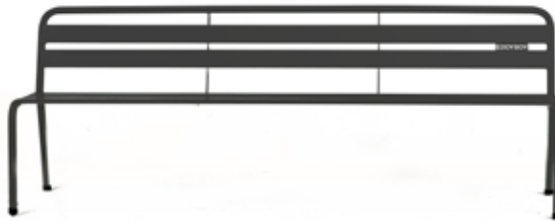

antracietgrijs (RAL 7021)