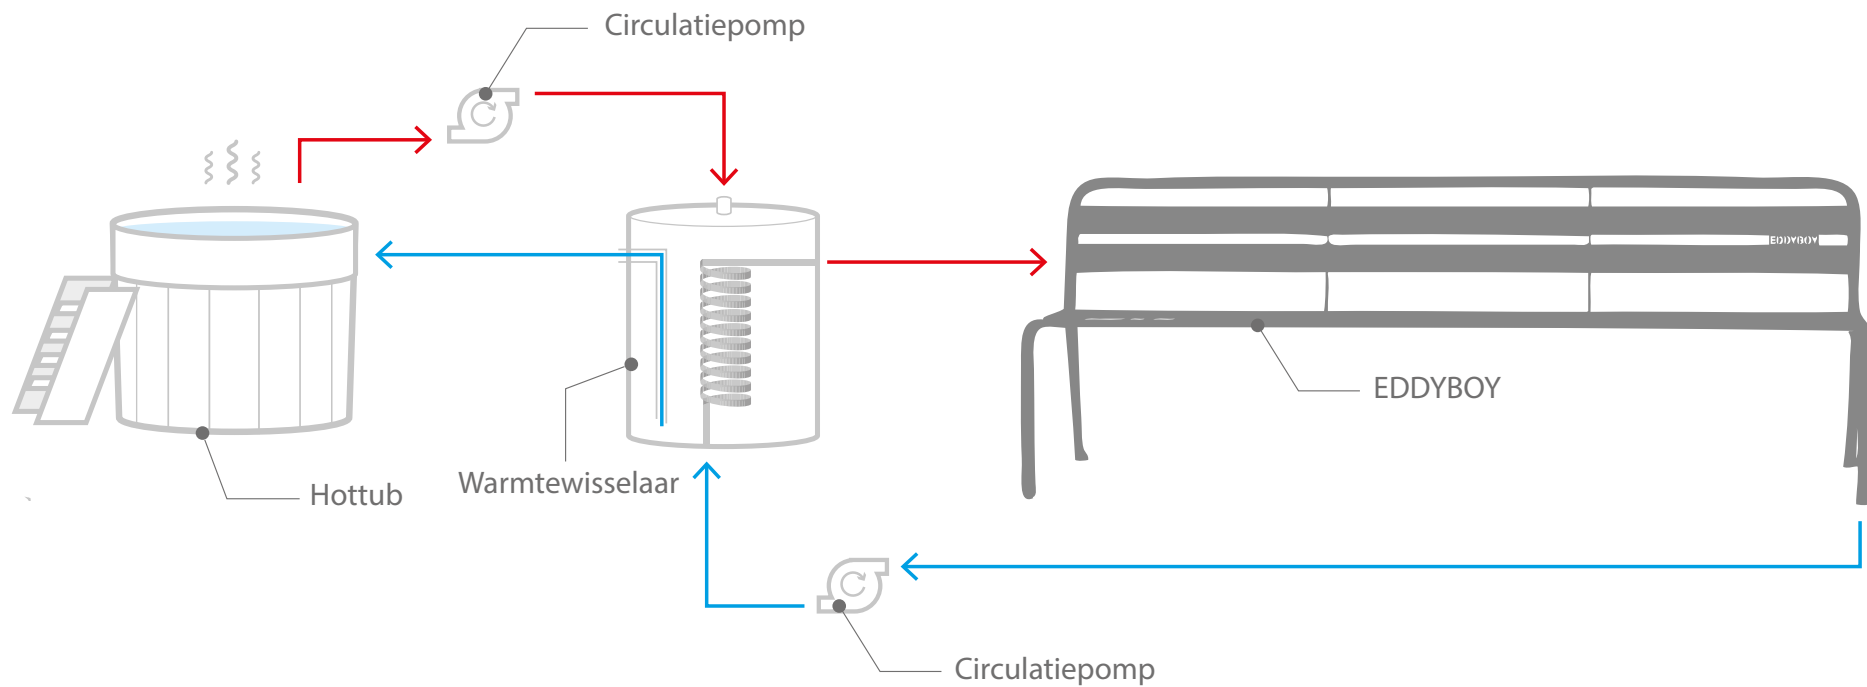

EDDYBOY op centrale verwarming aangesloten, energieprijzen op 01/04/2015

installatie centrale verwarming

De bank wordt indirect aangesloten op de centrale verwarming door middel van een warmtewisselaar met vorstbeveiliging. Met een eenvoudige schakelaar wordt de EDDYBOY aan- en uitgezet. De kernwaarden zijn plug and play, laag energieverbruik, weinig onderhoud, betrouwbaarheid en vandalismebestendigheid.

installatie hot tub/zwembad/sauna

Na gebruik van een hot tub wordt het opgewarmde water om hygiënische redenen verversst. Hierdoor gaan dagelijks liters warm water verloren. Door deze warmte te recupereren kan je nog urenlang genieten op de EDDYBOY banken.