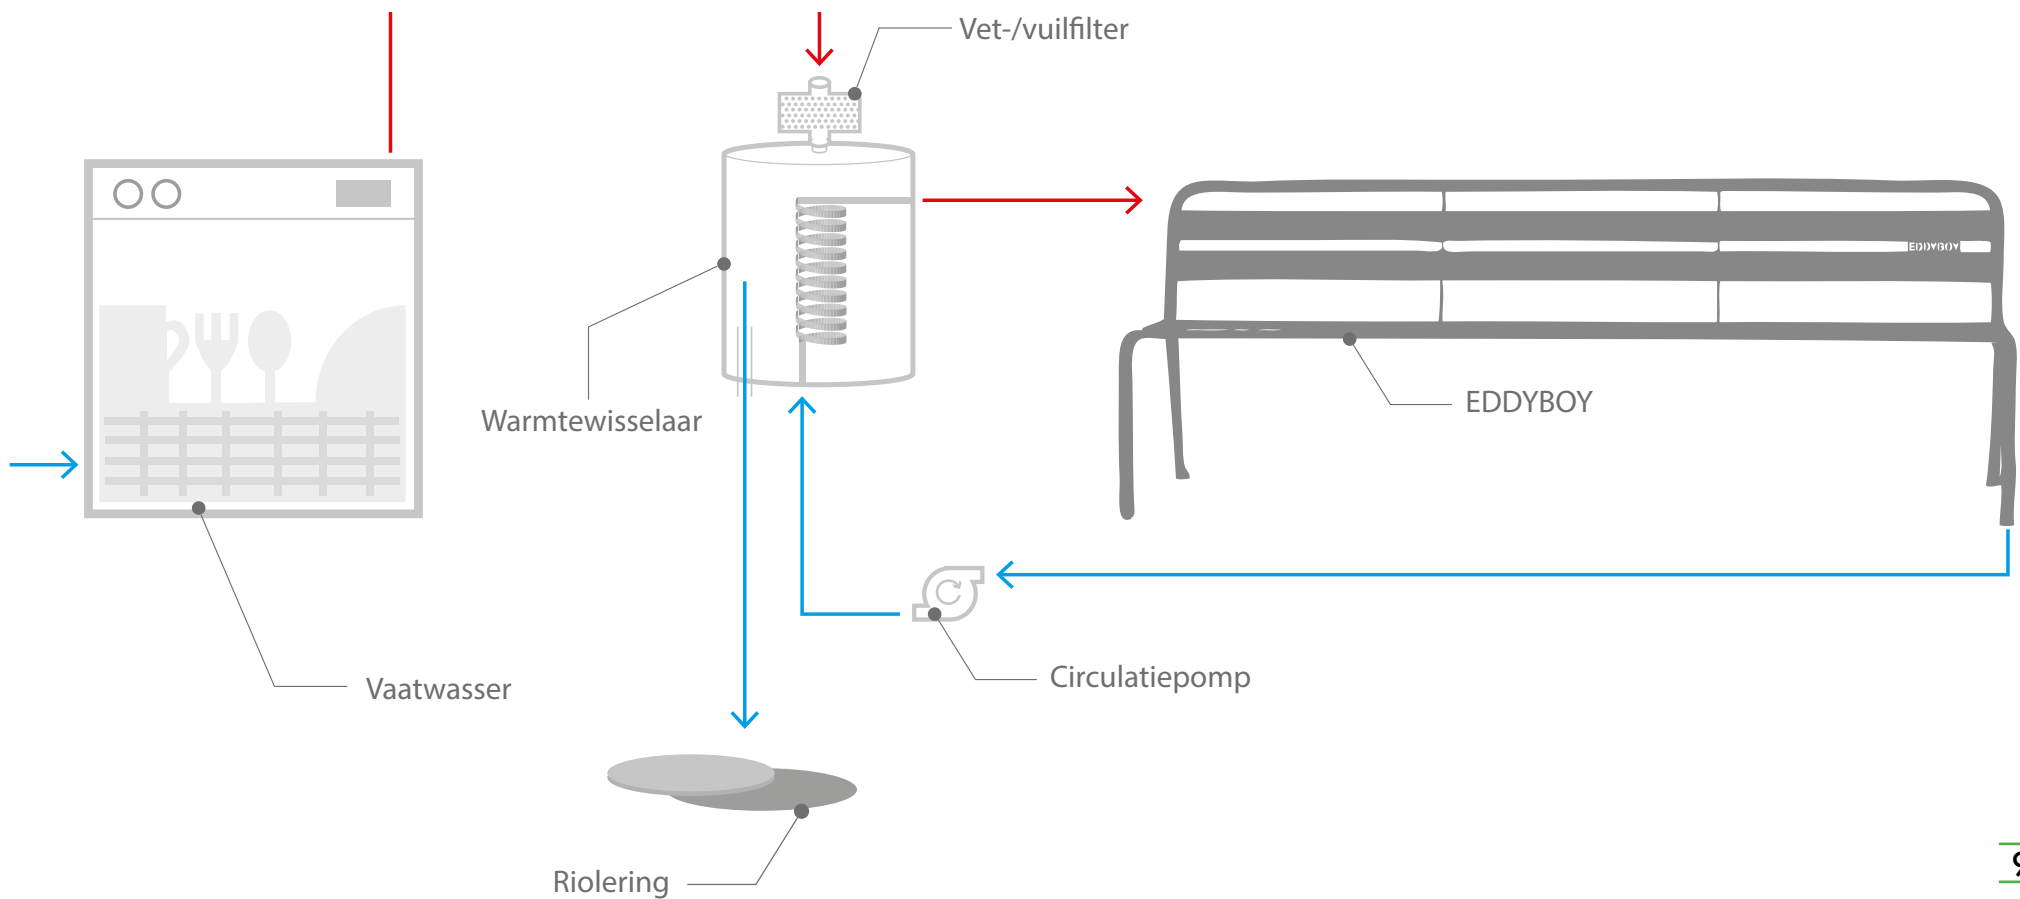

installatie horecavaatwasser

Specifiek voor horecazaken wordt momenteel de mogelijkheid onderzocht om de warmte uit het afvalwater van vaatwassers – die anders onherroepelijk verloren gaat – te hergebruiken voor de verwarming van de zitbanken.