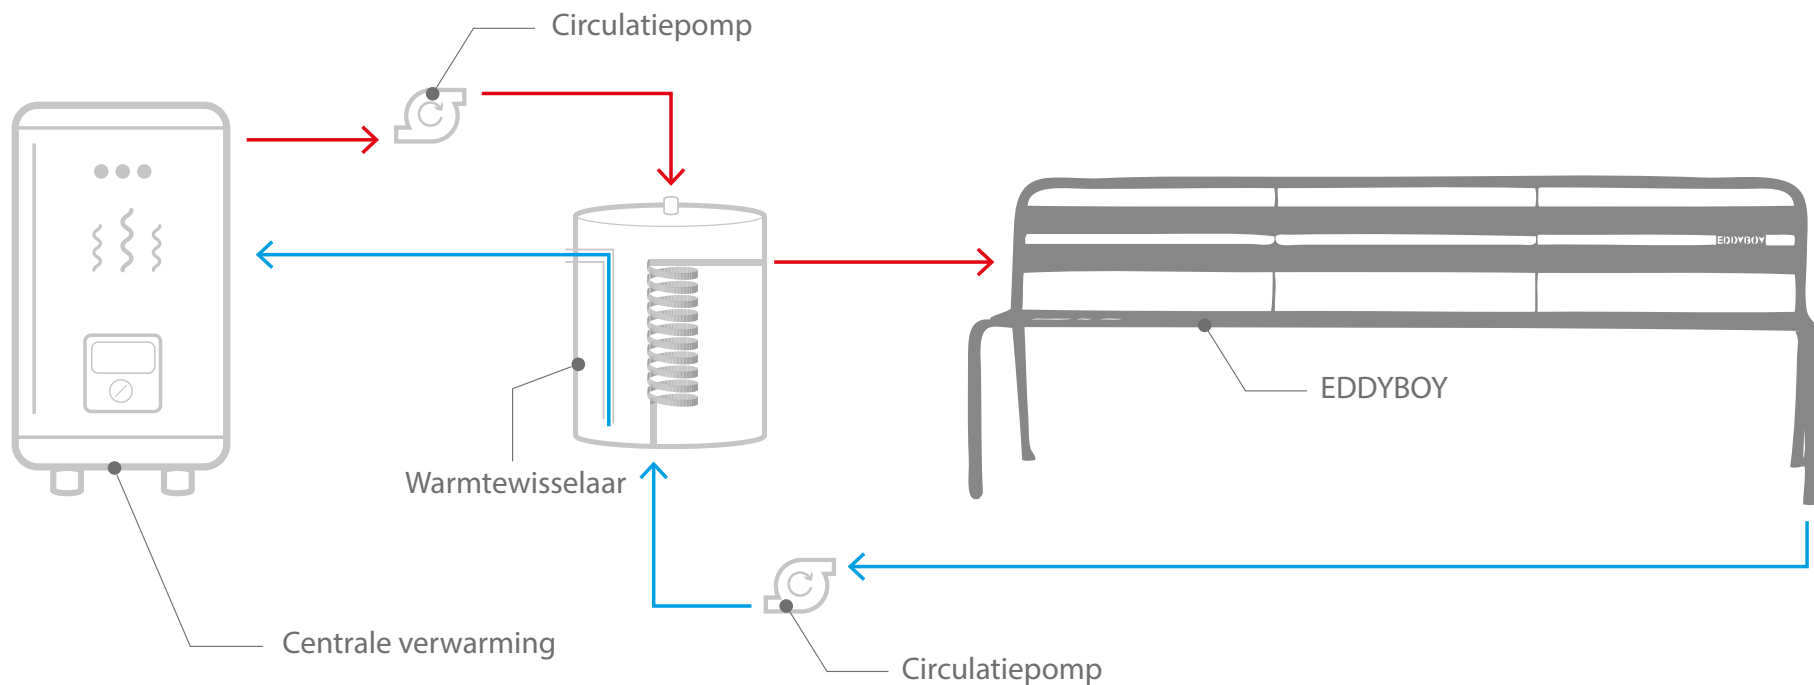

EDDYBOY op centrale verwarming aangesloten, energieprijzen op 01/04/2015

installatie centrale verwarming

De bank wordt indirect aangesloten op de centrale verwarming door middel van een warmtewisselaar met vorstbeveiliging. Met een eenvoudige schakelaar wordt de EDDYBOY aan- en uitgezet. De kernwaarden zijn plug and play, laag energieverbruik, weinig onderhoud, betrouwbaarheid en vandalismebestendigheid.