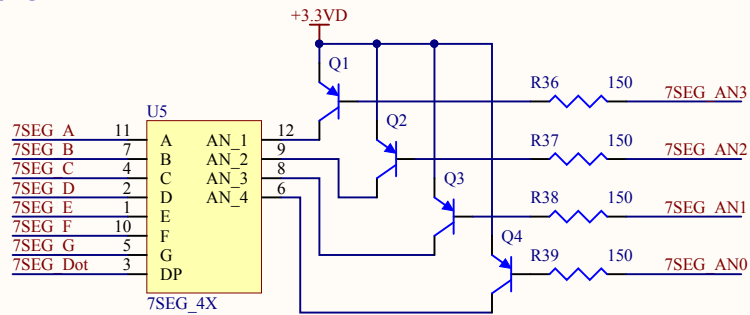

MERCURY INPUTS

VGA

PMOD

MERCURY OUTPUTS

SWITCHES

AUDIO I/O

7-SEG

BUTTONS

EXT CLOCK

PS/2

ADC

JTAG