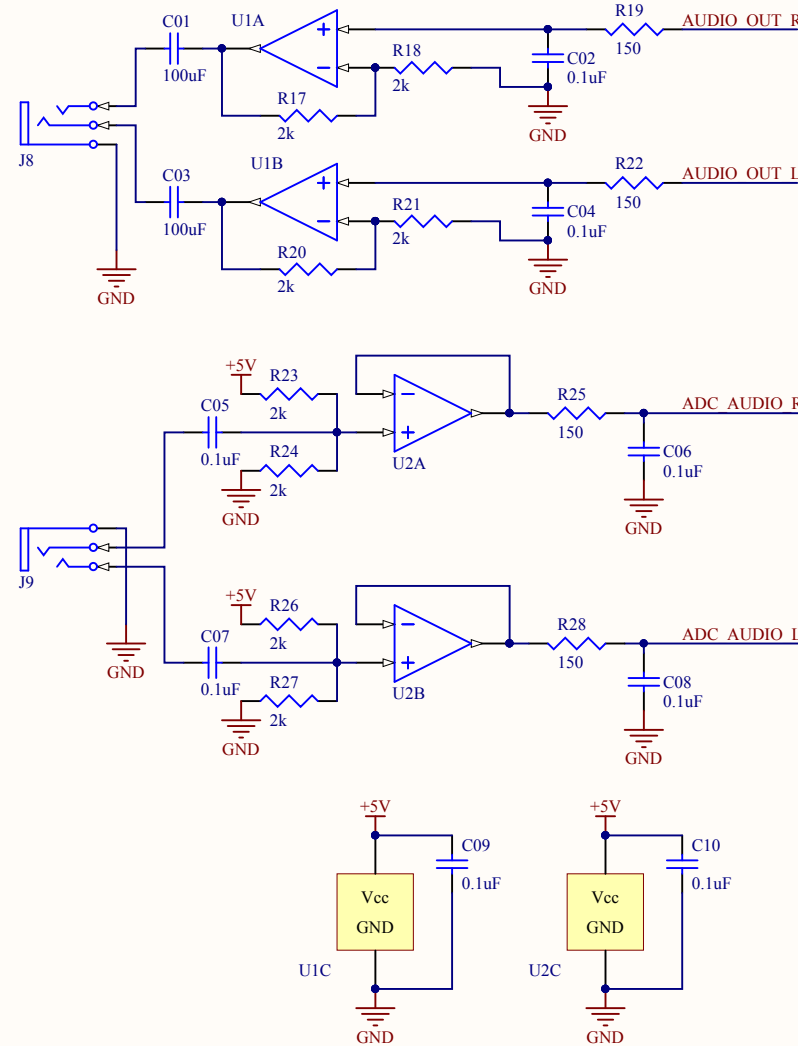

MERCURY INPUTS

VGA

PMOD

MERCURY OUTPUTS

SWITCHES

AUDIO I/O

7-SEG

BUTTONS

EXT CLOCK

PS/2

ADC

JTAG