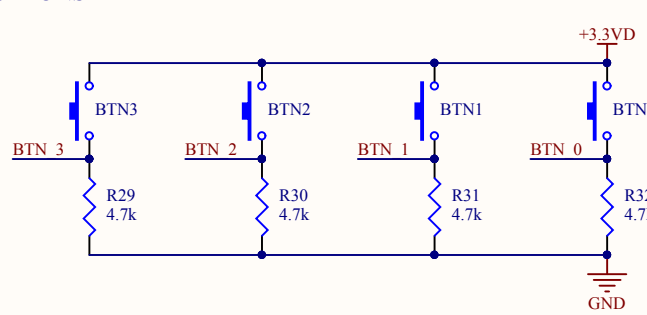

EXT CLOCK

PS/2

ADC

JTAG