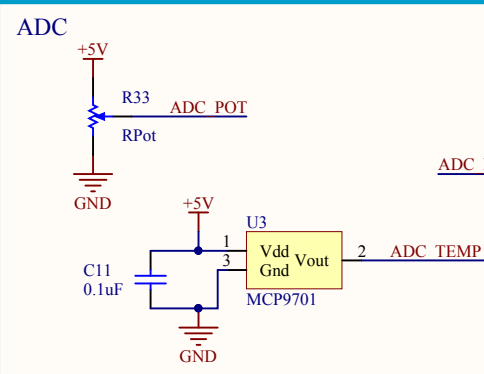

MERCURY INPUTS

VGA

PMOD

MERCURY OUTPUTS

SWITCHES

AUDIO I/O

7-SEG

BUTTONS

EXT CLOCK

PS/2

ADC

JTAG