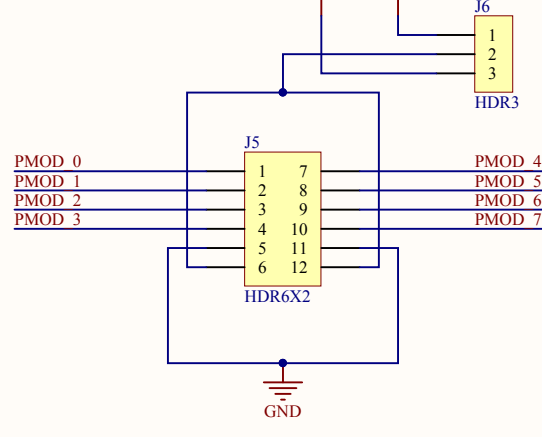

MERCURY INPUTS

VGA

PMOD

MERCURY OUTPUTS

SWITCHES

AUDIO I/O

7-SEG

BUTTONS

EXT CLOCK

PS/2

ADC

JTAG