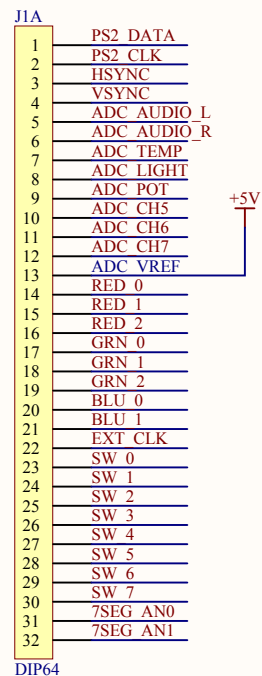

### MERCURY INPUTS

### VGA