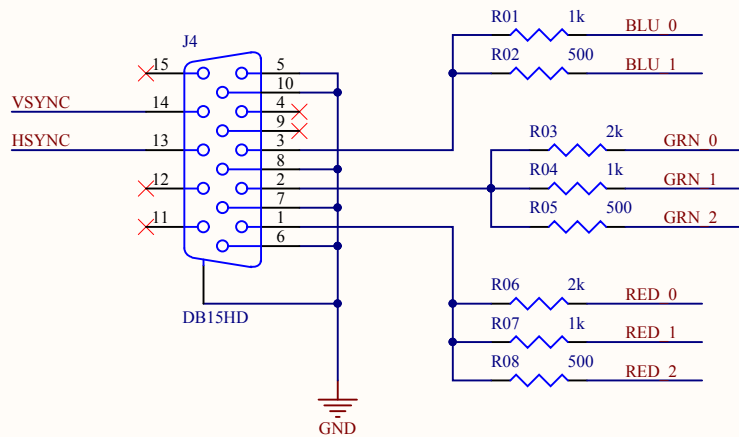

MERCURY INPUTS

VGA

PMOD

MERCURY OUTPUTS

SWITCHES

AUDIO I/O

7-SEG

BUTTONS

EXT CLOCK

PS/2

ADC

JTAG