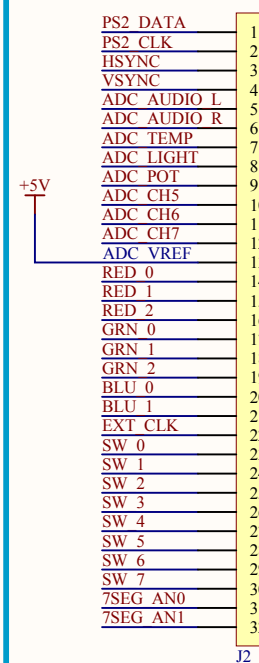

### MERCURY INPUTS

### VGA