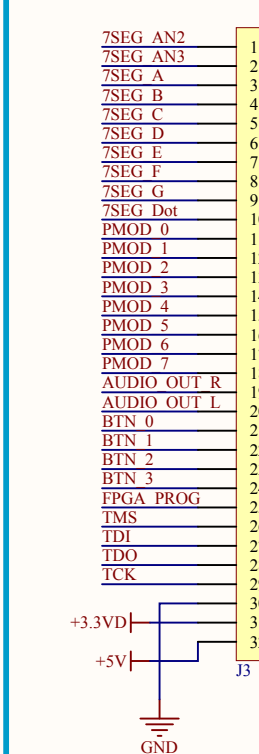

MERCURY INPUTS

VGA

PMOD

MERCURY OUTPUTS

SWITCHES

AUDIO I/O

7-SEG

BUTTONS

EXT CLOCK

PS/2

ADC

JTAG