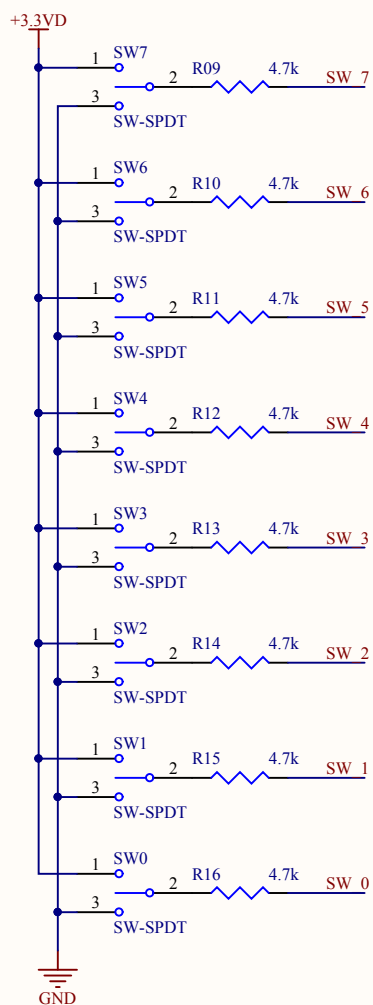

MERCURY INPUTS

VGA

PMOD

MERCURY OUTPUTS

SWITCHES

AUDIO I/O

7-SEG

BUTTONS

EXT CLOCK

PS/2

ADC

JTAG