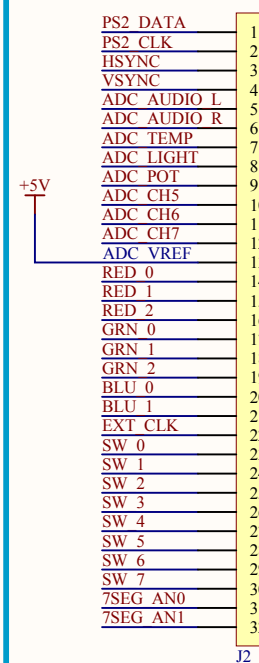

MERCURY INPUTS

VGA

PMOD

MERCURY OUTPUTS

SWITCHES

AUDIO I/O

7-SEG

BUTTONS

EXT CLOCK

PS/2

ADC

JTAG