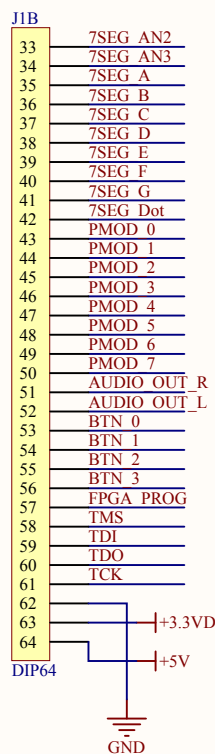

MERCURY INPUTS

VGA

PMOD

MERCURY OUTPUTS

SWITCHES

AUDIO I/O

7-SEG

BUTTONS

EXT CLOCK

PS/2

ADC

JTAG