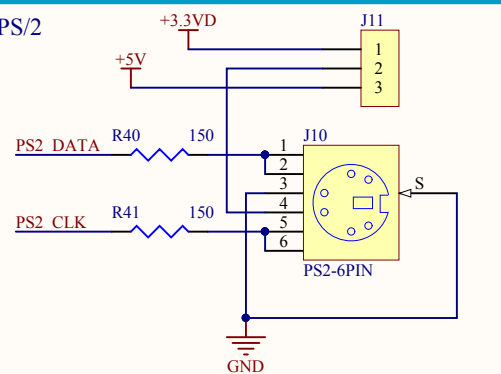

MERCURY INPUTS

VGA

PMOD

MERCURY OUTPUTS

SWITCHES

AUDIO I/O

7-SEG

BUTTONS

EXT CLOCK

PS/2

ADC

JTAG