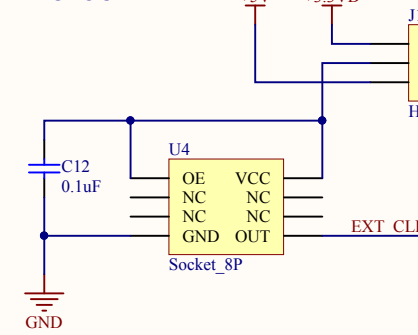

MERCURY INPUTS

VGA

PMOD

MERCURY OUTPUTS

SWITCHES

AUDIO I/O

7-SEG

BUTTONS

EXT CLOCK

PS/2

ADC

JTAG