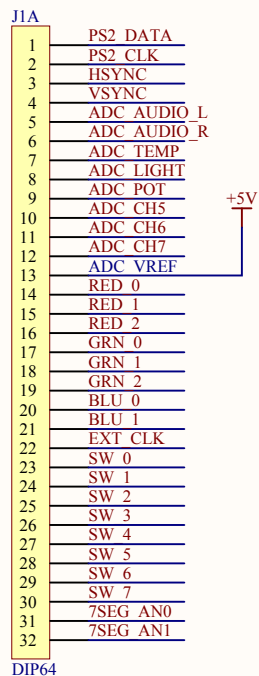

MERCURY INPUTS

VGA

PMOD

MERCURY OUTPUTS

SWITCHES

AUDIO I/O

7-SEG

BUTTONS

EXT CLOCK

PS/2

ADC

JTAG