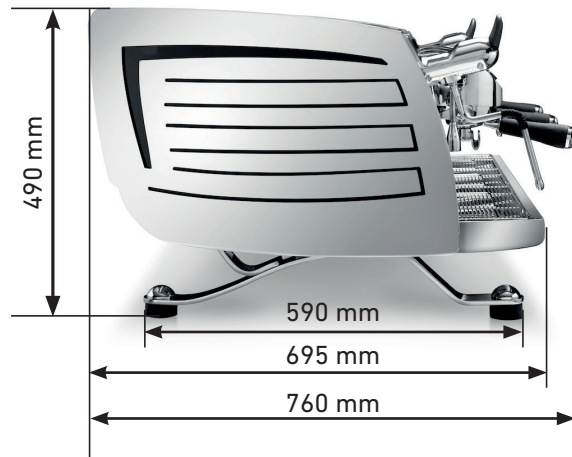

## TECHNISCHE DETAILS

3 Gruppen  
Dampfboiler 17,3 l  
Kaffeeboiler 0,7 l  
(Je Brühgruppe)  
Power 9100 W  
Anschluss 400 V/16 A  
Maße: B/H/T  
1075x490x695 mm  
Gewicht 135 kg

## TECHNICAL DETAILS

3 Groups  
Steam boiler 17,3 l  
Coffee boiler 0,7 l  
(Per brewing group)  
Power 9100 W  
Voltage 400 V/16 A  
Measure: W/H/D  
1075x490x685 mm  
Weight 135 kg