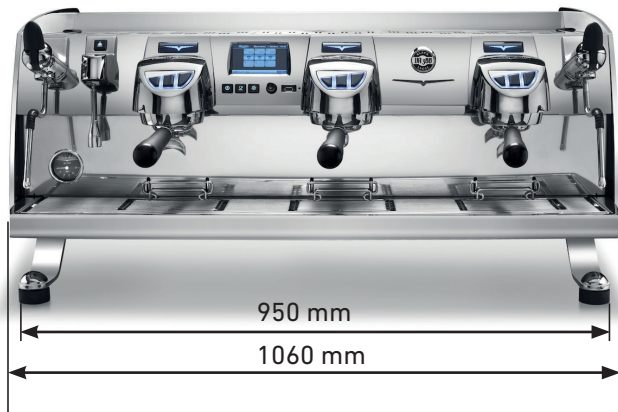

# VA388 BLACK EAGLE GRAVITECH 3 GRUPPEN / 3 GROUPS

DE / EN

## TECHNISCHE DETAILS

3 Gruppen  
Dampfboiler 17,3 l  
Kaffeeboiler 0,7 l  
(Je Brühgruppe)  
Power 9100 W  
Anschluss 400 V/16 A  
Maße: B/H/T  
1075x490x695 mm  
Gewicht 135 kg

## TECHNICAL DETAILS

3 Groups  
Steam boiler 17,3 l  
Coffee boiler 0,7 l  
(Per brewing group)  
Power 9100 W  
Voltage 400 V/16 A  
Measure: W/H/D  
1075x490x685 mm  
Weight 135 kg