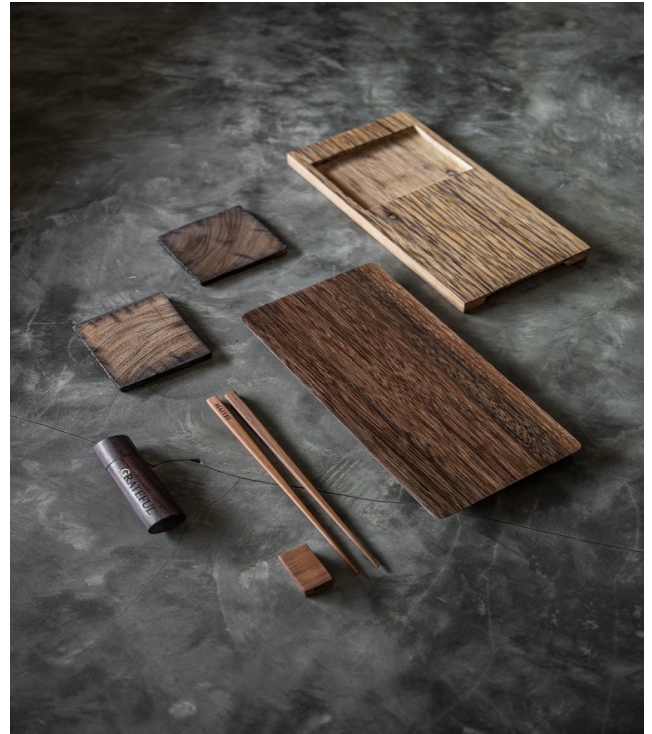

Gourmet Prestige

Composition

Composition	Quantity	Size in cm
Coaster	2	0,8 x 8 x 8
Container	1	3 x 3 x 10
Chopsticks	1 set	0,8 x 0,8 x 23
Sushi Plate	1	2 x 15 x 30
Serving Platter	1	2 x 15 x 30
<i>FREE</i>		
Chopsticks holder	1	2 x 2 x 4