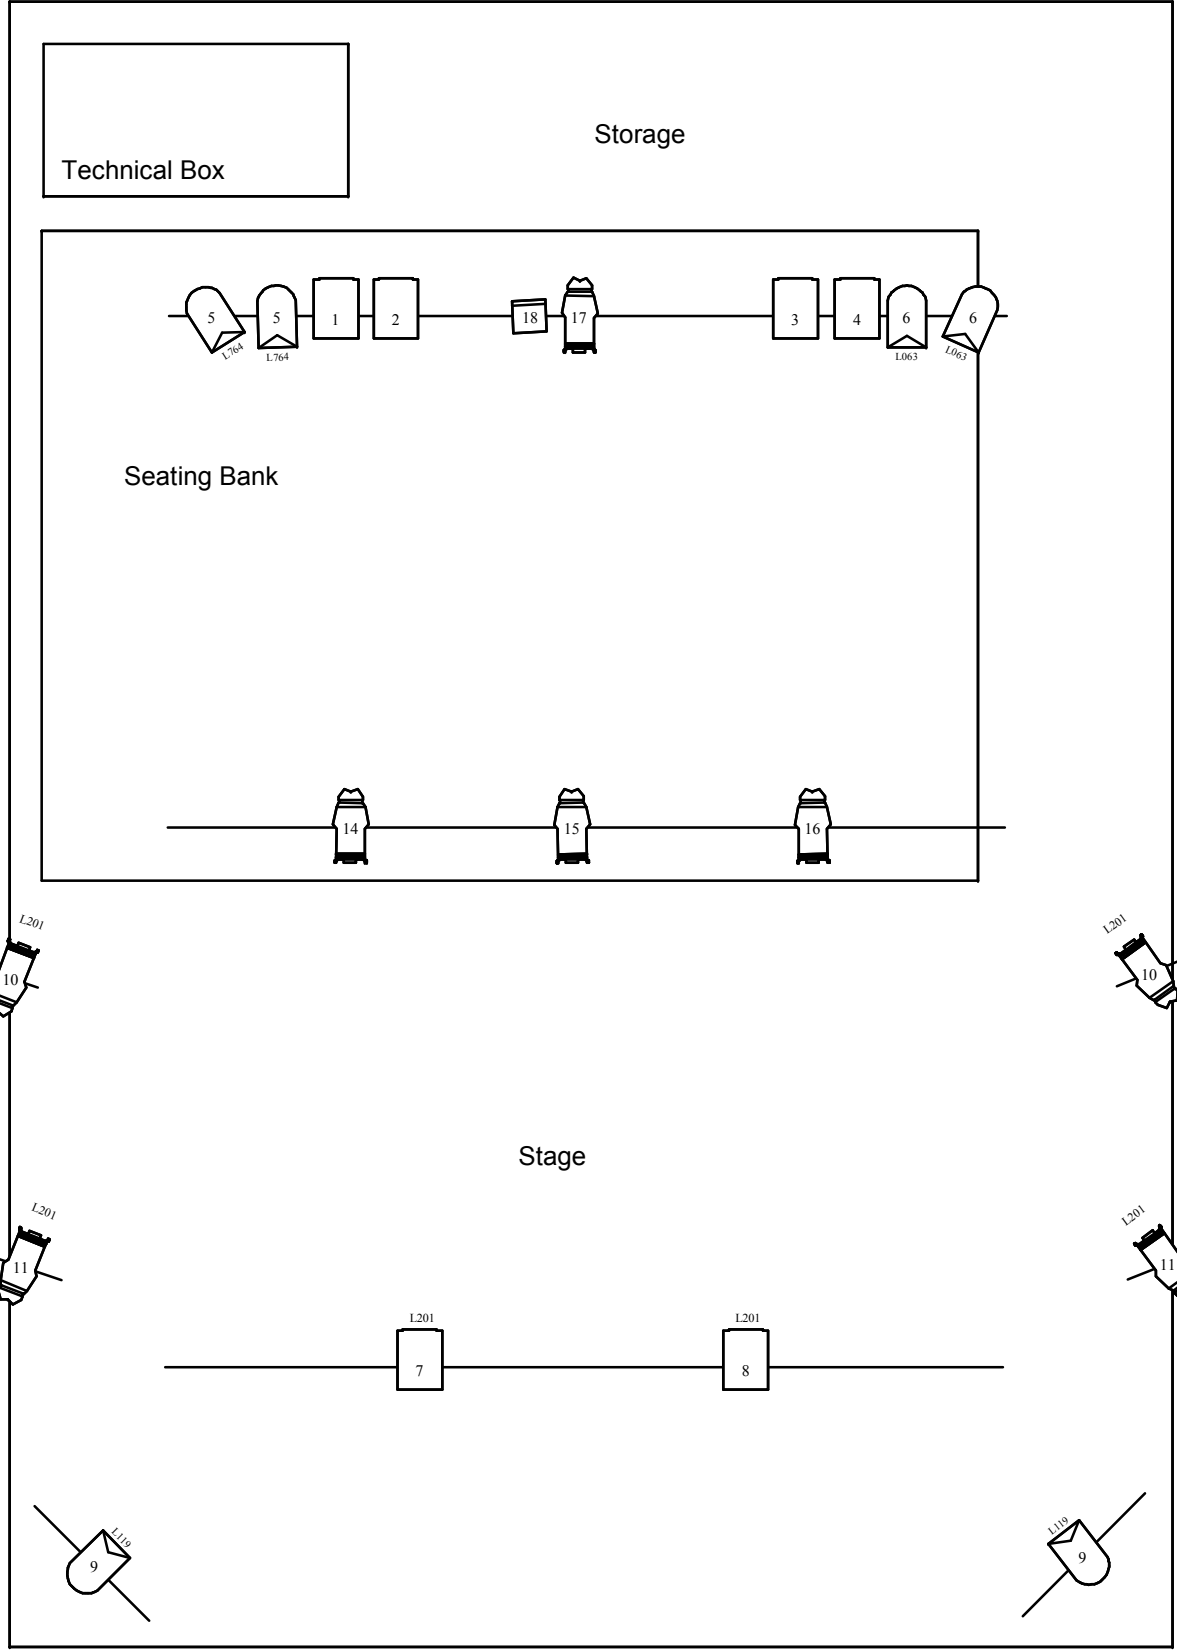

Booms (Shins @250 Mids @1150)

Booms (Shins @250 Mids @1150)

0	Type	Colour	Focus	Notes
1	1kw Fresnel	O/w	SL FOH wash	Barn doors
2	1kw Fresnel	O/w	SR FOH wash	Barn doors
3	1kw Fresnel	O/w	SL FOH wash	Barn doors
4	1kw Fresnel	O/w	SR FOH wash	Barn doors
5	PAR 64	L764	Warm wash	CP62
5	PAR 64	L764	Warm wash	CP62
6	PAR 64	L063	Cold wash	CP62
6	PAR 64	L063	Cold wash	CP62
7	1kw Fresnel	L201	Top light	Barn doors
8	1kw Fresnel	L201	Top light	Barn doors
9	PAR 64	L119	Back Light	CP62
9	PAR 64	L119	Back Light	CP62
10	S4 Jnr	L201	DS Shin boom	
10	S4 Jnr	L201	DS Shin boom	
11	S4 Jnr	L201	US Shin boom	
11	S4 Jnr	L201	US Shin boom	
12	650w Fresnel	L764	DS Mid boom	Barn doors
12	650w Fresnel	L764	DS Mid boom	Barn doors
13	650w Fresnel	L764	US Mid boom	Barn doors
13	650w Fresnel	L764	US Mid boom	Barn doors
14	S4 Jnr	O/w	Company Special	Gobo m size
15	S4 Jnr	O/w	Company Special	Gobo m size
16	S4 Jnr	O/w	Company Special	Gobo m size
17	S4 Jnr	O/w	Company Special	Gobo m size
18	500w Flood	O/w	House light	

Symbol	Name
	Source 4jr 25/50
	1k Fres
	650w Fres
	PAR 64 CP62
	500w Flood