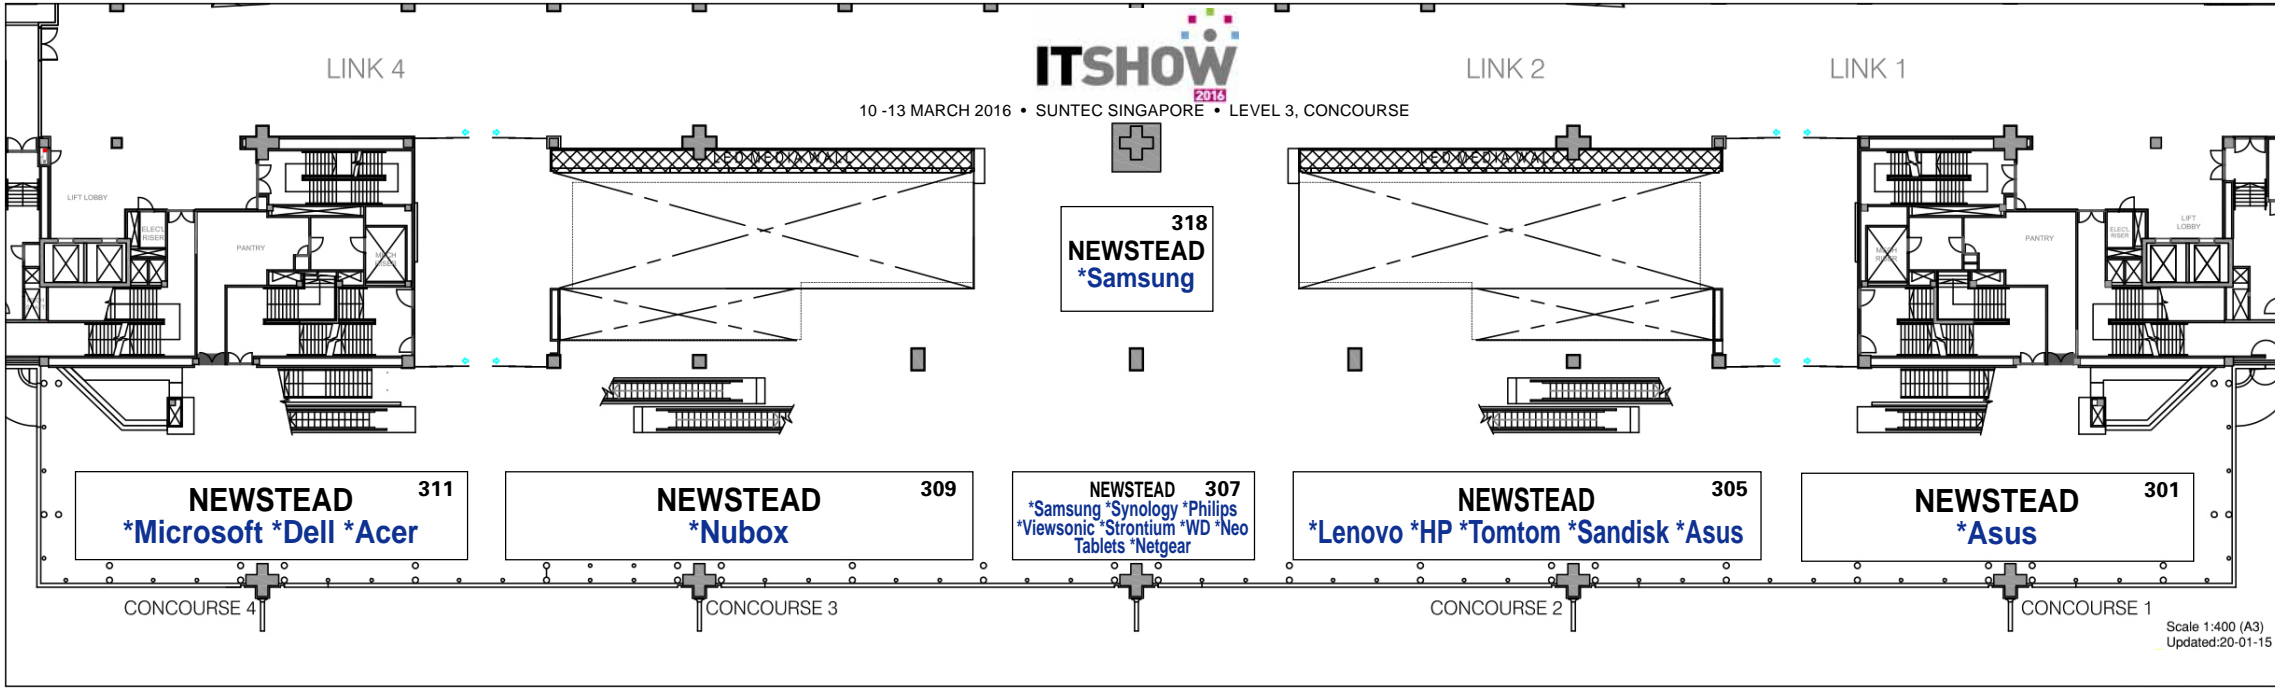

# ITSHOW 2014

10 -13 MARCH 2016 • SUNTEC SINGAPORE • LEVEL 3, CONCOURSE

**NEWSTEAD 311**  
**\*Microsoft \*Dell \*Acer**

**NEWSTEAD 309**  
**\*Nubox**

**NEWSTEAD 307**  
**\*Samsung \*Synology \*Philips  
\*Viewsonic \*Strontium \*WD \*Neo  
Tablets \*Netgear**

CONCOURSE 2

CONCOURSE 1

Scale 1:400 (A3)  
Updated:20-01-15