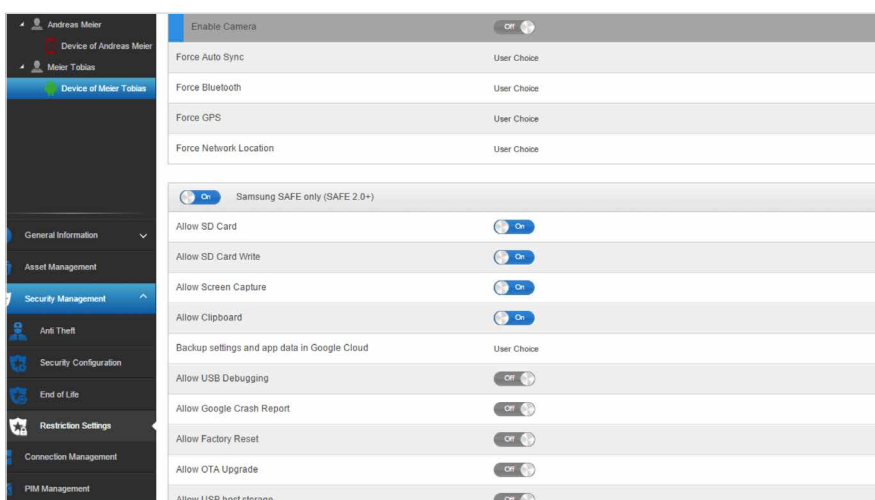

Letec Mobile-Device-Management (MDM)

Tablets und Mobiltelefone im Klassenzimmer? Nutzen Sie dieses Potenzial für den Unterricht.

Smartphones und Tablet-Computer in der Schule sind eine Realität. Machen Sie das Beste daraus! Mit Letec MDM **behalten Sie stets den Überblick** und können **alle mobilen Geräte steuern und verwalten**. Mit der benutzerfreundlichen Weboberfläche unseres MDM-Werkzeugs ist das ein Kinderspiel.

- Vereinfachte, zentrale App-Installation
- Kontrolle der installierten Applikationen auf allen mobilen Geräten
- Sicherheitsrichtlinien aktivieren
- Einschränken der Systemfunktionen wie z.B. Kamera
- Verteilen der Netzwerkprofile
- Geräteinventar
- Unterstützung der IOS, Android und Windows Phone Plattformen

Regeln

Definieren Sie mit einem Klick welche Funktionen auf dem mobilen Gerät aktiviert werden können.