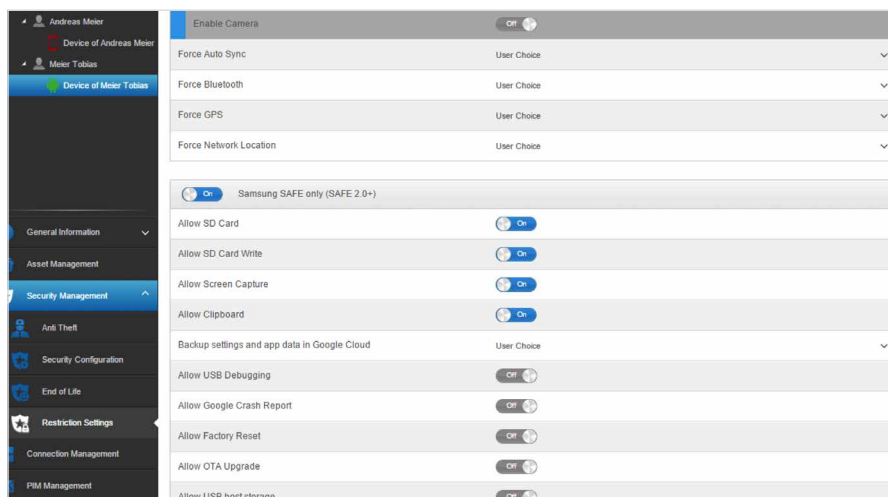

Letec Mobile-Device-Management (MDM)

Tablets und Mobiltelefone für mobiles Arbeiten im Betrieb? Nutzen Sie dieses Potenzial für Ihr Unternehmen.

Smartphones und Tablet-Computer im Betrieb sind eine Realität. Machen Sie das Beste daraus! Mit Letec MDM **behalten Sie stets den Überblick** und können **alle mobilen Geräte steuern und verwalten**. Mit der benutzerfreundlichen Weboberfläche unseres MDM-Werkzeugs ist das ein Kinderspiel.

- Vereinfachte, zentrale App-Installation
- Kontrolle der installierten Applikationen auf allen mobilen Geräten
- Sicherheitsrichtlinien aktivieren
- Einschränken der Systemfunktionen wie z.B. Kamera
- Verteilen der Netzwerkprofile
- Geräteinventar
- Unterstützung der IOS, Android und Windows Phone Plattformen

Regeln

Definieren Sie mit einem Klick welche Funktionen auf dem mobilen Gerät aktiviert werden können.

Applikations-Management

Zentrale Kontrolle über alle verwendeten Programme. Neue Apps können einfach und zentral per Knopfdruck installiert werden.