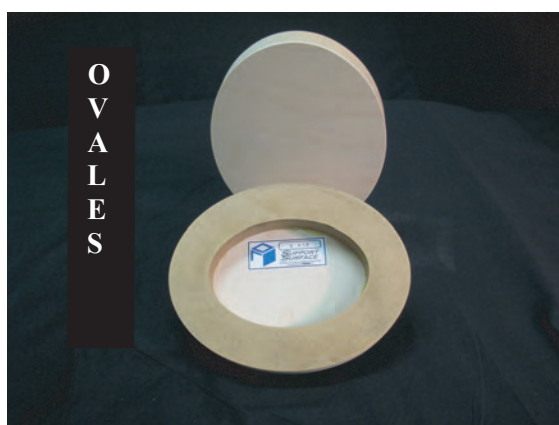

## RONDS ET OVALES EN MDF 1"

MONTÉS AVEC DU CONTRE-PLAQUÉ DE MERISIER RUSSE 1/8"

Diamètre	Prix
10"	13.95\$
12"	16.04\$
14"	20.04\$
16"	24.06\$
18"	28.07\$
20"	32.07\$
24"	44.91\$
30"	90.75\$
36"	101.25\$