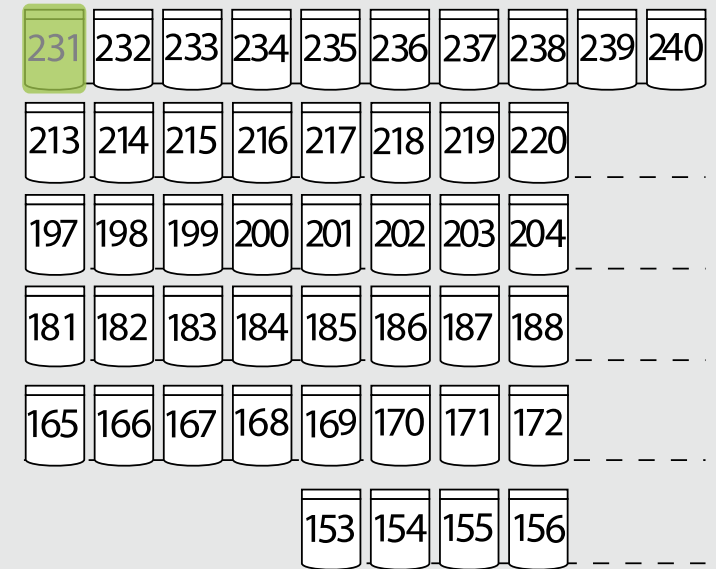

Sisäänkäynti

Etäisyys n. 13 m

- Ei myynissä / rajoitettu näkyvyys
- 4 kpl pyörätuoli paikkoja / 8 kpl irtotuoleja. Jokainen pyörätuoli paikka vähentää katsomon kapasiteettia kahdella istuimella.
- Äänipöytä
Leveys 270 cm
- - - Portaat

Lava