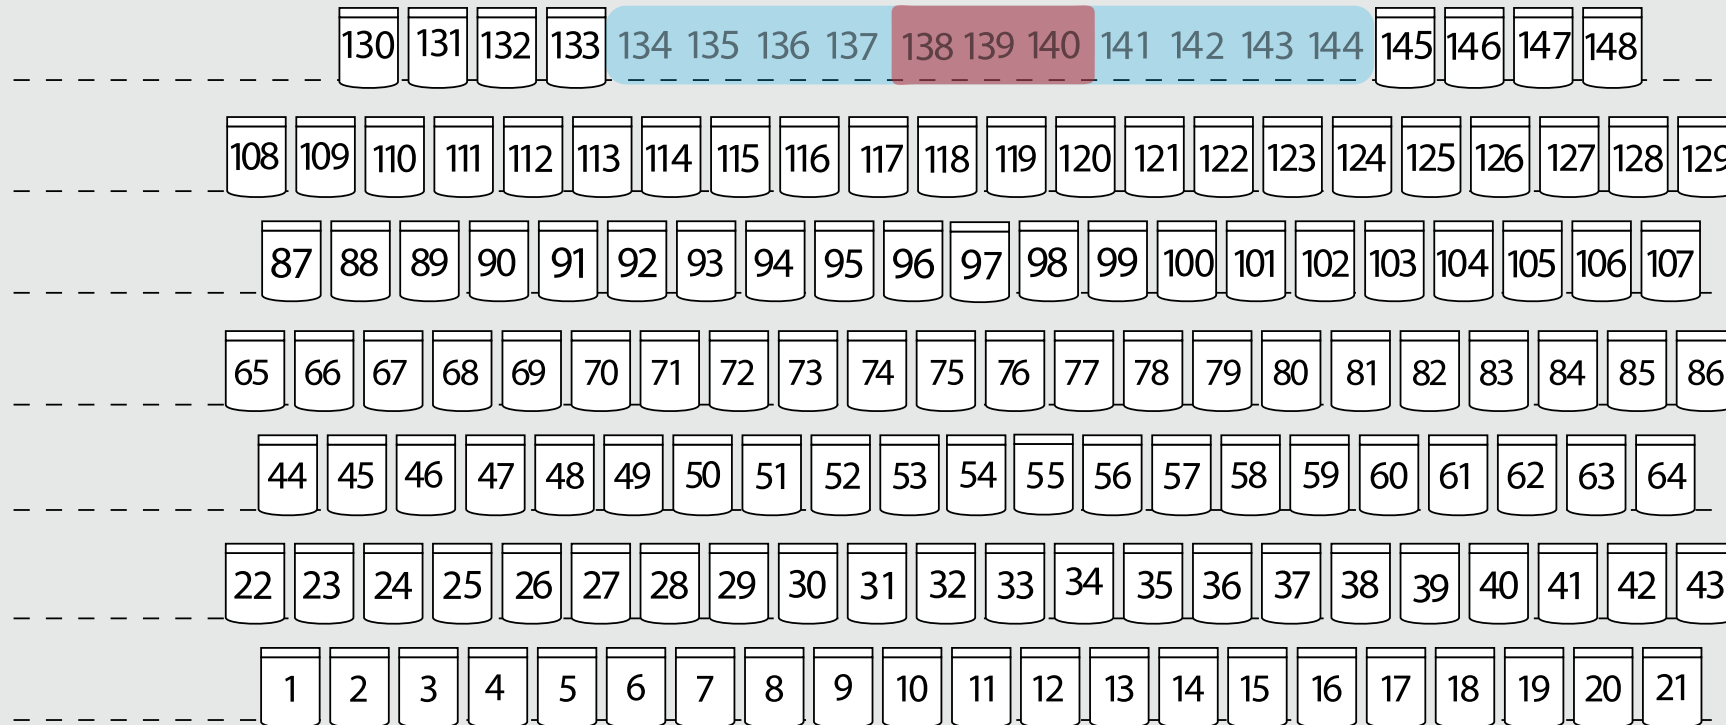

Sisäänkäynti

Etäisyys n. 13 m

- Ei myynissä / rajoitettu näkyvyys
- 4 kpl pyörätuoli paikkoja / 8 kpl irtotuoleja. Jokainen pyörätuoli paikka vähentää katsomon kapasiteettia kahdella istuimella.
- Äänipöytä
Leveys 270 cm
- - - Portaat

Lava