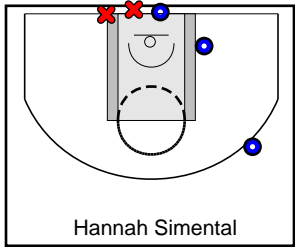

# Colorado Premier

04/21/2018 Colorado Premier at New England Crusaders

	1	2	3	4	T
Colorado Premier	16	25	16	10	67
New England	4	1	12	8	25

#	Name	G	MIN	FGM	FGA	FG%	2PM	2PA	2P%	3PM	3PA	3P%	FTM	FTA	FT%	OREB	DREB	REB	AST	STL	BLK	DEF	TO	PF	CHG	PM	PTS
3	Hannah Simental	1	20	3	5	.600	2	4	.500	1	1	1.000	2	2	1.000	0	0	0	1	1	0	0	1	0	0	13	9
4	Kindyll Wetta	1	0	0	1	.000	0	0	.000	0	1	.000	0	0	.000	0	0	0	0	0	0	0	0	0	0	0	0
5	Jada Moore	1	24	2	6	.333	2	6	.333	0	0	.000	2	2	1.000	1	4	5	7	5	1	0	3	0	0	37	6
11	Kennady McQueen	1	19	0	5	.000	0	5	.000	0	0	.000	2	4	.500	0	2	2	1	0	0	0	1	1	0	18	2
15	Kemery Martin	1	18	4	10	.400	3	8	.375	1	2	.500	2	3	.667	1	2	3	0	0	0	0	0	0	0	37	11
23	Lavender Briggs	1	24	5	10	.500	5	9	.556	0	1	.000	1	2	.500	3	7	10	2	1	0	0	1	0	0	37	11
34	Maura Singer	1	23	2	3	.667	2	3	.667	0	0	.000	1	2	.500	2	10	12	6	0	2	0	0	4	0	36	5
44	Ashten Prechtel	1	18	6	9	.667	6	8	.750	0	1	.000	3	4	.750	4	4	8	0	0	2	0	0	2	0	29	15
55	Finau Tonga	1	17	3	6	.500	3	6	.500	0	0	.000	2	4	.500	2	6	8	0	0	0	0	0	0	0	13	8
	TEAM	1	0	0	0	.000	0	0	.000	0	0	.000	0	0	.000	0	0	0	0	0	0	0	2	0	0	0	0
	<b>TOTALS</b>	<b>1</b>	<b>32</b>	<b>25</b>	<b>55</b>	<b>.455</b>	<b>23</b>	<b>49</b>	<b>.469</b>	<b>2</b>	<b>6</b>	<b>.333</b>	<b>15</b>	<b>23</b>	<b>.652</b>	<b>13</b>	<b>35</b>	<b>48</b>	<b>17</b>	<b>7</b>	<b>5</b>	<b>0</b>	<b>8</b>	<b>7</b>	<b>0</b>	<b>42</b>	<b>67</b>