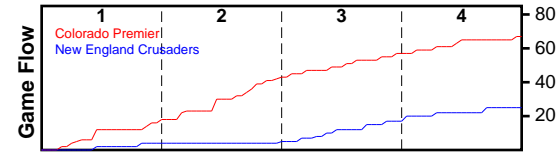

# Colorado Premier

04/21/2018 Colorado Premier at New England Crusaders

	1	2	3	4	T
Colorado Premier	16	25	16	10	67
New England	4	1	12	8	25

#	Name	G	MIN	FGM	FGA	FG%	2PM	2PA	2P%	3PM	3PA	3P%	FTM	FTA	FT%	OREB	DREB	REB	AST	STL	BLK	DEF	TO	PF	CHG	PM	PTS
3	Hannah Simental	1	20	3	5	.600	2	4	.500	1	1	1.000	2	2	1.000	0	0	0	1	1	0	0	1	0	0	13	9
4	Kindyll Wetta	1	0	0	1	.000	0	0	.000	0	1	.000	0	0	.000	0	0	0	0	0	0	0	0	0	0	0	0
5	Jada Moore	1	24	2	6	.333	2	6	.333	0	0	.000	2	2	1.000	1	4	5	7	5	1	0	3	0	0	37	6
11	Kennady McQueen	1	19	0	5	.000	0	5	.000	0	0	.000	2	4	.500	0	2	2	1	0	0	0	1	1	0	18	2
15	Kemery Martin	1	18	4	10	.400	3	8	.375	1	2	.500	2	3	.667	1	2	3	0	0	0	0	0	0	0	37	11
23	Lavender Briggs	1	24	5	10	.500	5	9	.556	0	1	.000	1	2	.500	3	7	10	2	1	0	0	1	0	0	37	11
34	Maura Singer	1	23	2	3	.667	2	3	.667	0	0	.000	1	2	.500	2	10	12	6	0	2	0	0	4	0	36	5
44	Ashten Prechtel	1	18	6	9	.667	6	8	.750	0	1	.000	3	4	.750	4	4	8	0	0	2	0	0	2	0	29	15
55	Finau Tonga	1	17	3	6	.500	3	6	.500	0	0	.000	2	4	.500	2	6	8	0	0	0	0	0	0	0	13	8
	TEAM	1	0	0	0	.000	0	0	.000	0	0	.000	0	0	.000	0	0	0	0	0	0	0	2	0	0	0	0
	<b>TOTALS</b>	<b>1</b>	<b>32</b>	<b>25</b>	<b>55</b>	<b>.455</b>	<b>23</b>	<b>49</b>	<b>.469</b>	<b>2</b>	<b>6</b>	<b>.333</b>	<b>15</b>	<b>23</b>	<b>.652</b>	<b>13</b>	<b>35</b>	<b>48</b>	<b>17</b>	<b>7</b>	<b>5</b>	<b>0</b>	<b>8</b>	<b>7</b>	<b>0</b>	<b>42</b>	<b>67</b>