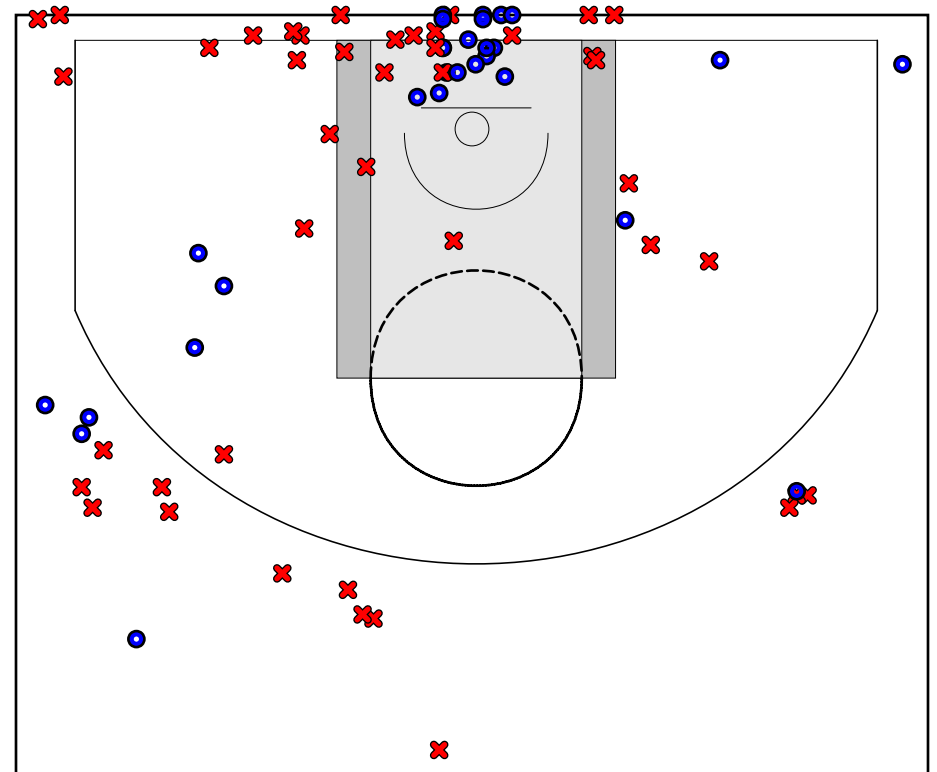

Philly Belles