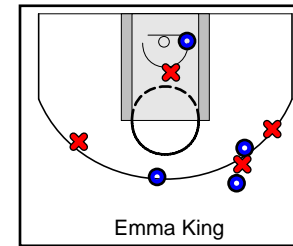

# Kentucky Premier

07/06/2018 Kentucky Premier at Missouri Phenom (GEY)

	1	2	3	4	T
Kentucky Premier	18	19	15	15	67
Missouri Phenom	10	9	11	6	36

#	Name	G	MIN	FGM	FGA	FG%	2PM	2PA	2P%	3PM	3PA	3P%	FTM	FTA	FT%	OREB	DREB	REB	AST	STL	BLK	DEF	TO	PF	CHG	PM	PTS
3	Kennedy Igo	1	15	1	2	.500	0	0	.000	1	2	.500	0	0	.000	1	1	2	0	0	0	0	2	0	1	23	3
4	Joelle JOhnson	1	9	2	4	.500	2	4	.500	0	0	.000	0	0	.000	1	4	5	1	0	0	0	0	1	0	1	4
5	Ashlee harris	1	14	2	5	.400	2	4	.500	0	1	.000	0	0	.000	1	1	2	1	1	0	0	1	0	0	10	4
11	Maaliya Owens	1	8	1	8	.125	0	1	.000	1	7	.143	0	0	.000	1	2	3	1	0	0	0	1	2	0	4	3
12	Jillian Hayes	1	19	3	5	.600	2	3	.667	1	2	.500	2	2	1.000	4	3	7	0	2	0	0	0	1	0	27	9
14	Courtney Hurst	0	0	0	0	.000	0	0	.000	0	0	.000	0	0	.000	0	0	0	0	0	0	0	0	0	0	0	0
15	Lauren Schwartz	1	15	0	5	.000	0	1	.000	0	4	.000	2	2	1.000	2	1	3	1	0	1	0	1	0	0	12	2
21	Kaiya Wynn	1	15	2	12	.167	1	7	.143	1	5	.200	3	8	.375	2	6	8	1	4	0	0	2	0	0	26	8
22	Kristen Clemons	1	7	1	2	.500	1	2	.500	0	0	.000	0	0	.000	2	0	2	1	0	1	0	0	1	0	1	2
23	Maddie Scherr	1	23	7	12	.583	6	9	.667	1	3	.333	0	1	.000	2	4	6	5	3	1	0	1	0	0	20	15
25	Erin Toller	0	0	0	0	.000	0	0	.000	0	0	.000	0	0	.000	0	0	0	0	0	0	0	0	0	0	0	0
32	Emma King	1	23	4	8	.500	1	2	.500	3	6	.500	2	2	1.000	0	1	1	1	1	0	0	0	1	0	24	13
34	Cameron Browning	1	11	2	4	.500	2	4	.500	0	0	.000	0	0	.000	1	2	3	0	0	0	0	0	5	0	7	4
	TEAM	1	0	0	0	.000	0	0	.000	0	0	.000	0	0	.000	1	1	2	0	0	0	0	0	0	0	0	0
	<b>TOTALS</b>	<b>1</b>	<b>32</b>	<b>25</b>	<b>67</b>	<b>.373</b>	<b>17</b>	<b>37</b>	<b>.459</b>	<b>8</b>	<b>30</b>	<b>.267</b>	<b>9</b>	<b>15</b>	<b>.600</b>	<b>18</b>	<b>26</b>	<b>44</b>	<b>12</b>	<b>11</b>	<b>3</b>	<b>0</b>	<b>8</b>	<b>11</b>	<b>1</b>	<b>31</b>	<b>67</b>