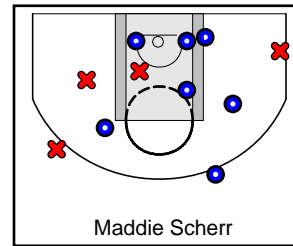

# Kentucky Premier

07/06/2018 Kentucky Premier at Missouri Phenom (GEY)

	1	2	3	4	T
Kentucky Premier	18	19	15	15	67
Missouri Phenom	10	9	11	6	36

#	Name	G	MIN	FGM	FGA	FG%	2PM	2PA	2P%	3PM	3PA	3P%	FTM	FTA	FT%	OREB	DREB	REB	AST	STL	BLK	DEF	TO	PF	CHG	PM	PTS
3	Kennedy Igo	1	15	1	2	.500	0	0	.000	1	2	.500	0	0	.000	1	1	2	0	0	0	0	2	0	1	23	3
4	Joelle JOhnson	1	9	2	4	.500	2	4	.500	0	0	.000	0	0	.000	1	4	5	1	0	0	0	0	1	0	1	4
5	Ashlee harris	1	14	2	5	.400	2	4	.500	0	1	.000	0	0	.000	1	1	2	1	1	0	0	1	0	0	10	4
11	Maaliya Owens	1	8	1	8	.125	0	1	.000	1	7	.143	0	0	.000	1	2	3	1	0	0	0	1	2	0	4	3
12	Jillian Hayes	1	19	3	5	.600	2	3	.667	1	2	.500	2	2	1.000	4	3	7	0	2	0	0	0	1	0	27	9
14	Courtney Hurst	0	0	0	0	.000	0	0	.000	0	0	.000	0	0	.000	0	0	0	0	0	0	0	0	0	0	0	0
15	Lauren Schwartz	1	15	0	5	.000	0	1	.000	0	4	.000	2	2	1.000	2	1	3	1	0	1	0	1	0	0	12	2
21	Kaiya Wynn	1	15	2	12	.167	1	7	.143	1	5	.200	3	8	.375	2	6	8	1	4	0	0	2	0	0	26	8
22	Kristen Clemons	1	7	1	2	.500	1	2	.500	0	0	.000	0	0	.000	2	0	2	1	0	1	0	0	1	0	1	2
23	Maddie Scherr	1	23	7	12	.583	6	9	.667	1	3	.333	0	1	.000	2	4	6	5	3	1	0	1	0	0	20	15
25	Erin Toller	0	0	0	0	.000	0	0	.000	0	0	.000	0	0	.000	0	0	0	0	0	0	0	0	0	0	0	0
32	Emma King	1	23	4	8	.500	1	2	.500	3	6	.500	2	2	1.000	0	1	1	1	1	0	0	0	1	0	24	13
34	Cameron Browning	1	11	2	4	.500	2	4	.500	0	0	.000	0	0	.000	1	2	3	0	0	0	0	0	5	0	7	4
	TEAM	1	0	0	0	.000	0	0	.000	0	0	.000	0	0	.000	1	1	2	0	0	0	0	0	0	0	0	0
	<b>TOTALS</b>	<b>1</b>	<b>32</b>	<b>25</b>	<b>67</b>	<b>.373</b>	<b>17</b>	<b>37</b>	<b>.459</b>	<b>8</b>	<b>30</b>	<b>.267</b>	<b>9</b>	<b>15</b>	<b>.600</b>	<b>18</b>	<b>26</b>	<b>44</b>	<b>12</b>	<b>11</b>	<b>3</b>	<b>0</b>	<b>8</b>	<b>11</b>	<b>1</b>	<b>31</b>	<b>67</b>