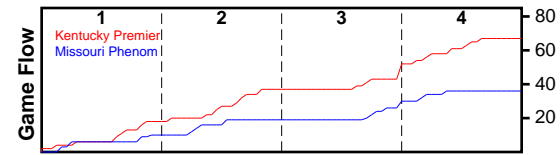

# Kentucky Premier

07/06/2018 Kentucky Premier at Missouri Phenom (GEY)

	1	2	3	4	T
Kentucky Premier	18	19	15	15	67
Missouri Phenom	10	9	11	6	36

#	Name	G	MIN	FGM	FGA	FG%	2PM	2PA	2P%	3PM	3PA	3P%	FTM	FTA	FT%	OREB	DREB	REB	AST	STL	BLK	DEF	TO	PF	CHG	PM	PTS
3	Kennedy Igo	1	15	1	2	.500	0	0	.000	1	2	.500	0	0	.000	1	1	2	0	0	0	0	2	0	1	23	3
4	Joelle JOhnson	1	9	2	4	.500	2	4	.500	0	0	.000	0	0	.000	1	4	5	1	0	0	0	0	1	0	1	4
5	Ashlee harris	1	14	2	5	.400	2	4	.500	0	1	.000	0	0	.000	1	1	2	1	1	0	0	1	0	0	10	4
11	Maaliya Owens	1	8	1	8	.125	0	1	.000	1	7	.143	0	0	.000	1	2	3	1	0	0	0	1	2	0	4	3
12	Jillian Hayes	1	19	3	5	.600	2	3	.667	1	2	.500	2	2	1.000	4	3	7	0	2	0	0	0	1	0	27	9
14	Courtney Hurst	0	0	0	0	.000	0	0	.000	0	0	.000	0	0	.000	0	0	0	0	0	0	0	0	0	0	0	0
15	Lauren Schwartz	1	15	0	5	.000	0	1	.000	0	4	.000	2	2	1.000	2	1	3	1	0	1	0	1	0	0	12	2
21	Kaiya Wynn	1	15	2	12	.167	1	7	.143	1	5	.200	3	8	.375	2	6	8	1	4	0	0	2	0	0	26	8
22	Kristen Clemons	1	7	1	2	.500	1	2	.500	0	0	.000	0	0	.000	2	0	2	1	0	1	0	0	1	0	1	2
23	Maddie Scherr	1	23	7	12	.583	6	9	.667	1	3	.333	0	1	.000	2	4	6	5	3	1	0	1	0	0	20	15
25	Erin Toller	0	0	0	0	.000	0	0	.000	0	0	.000	0	0	.000	0	0	0	0	0	0	0	0	0	0	0	0
32	Emma King	1	23	4	8	.500	1	2	.500	3	6	.500	2	2	1.000	0	1	1	1	1	0	0	0	1	0	24	13
34	Cameron Browning	1	11	2	4	.500	2	4	.500	0	0	.000	0	0	.000	1	2	3	0	0	0	0	0	5	0	7	4
	TEAM	1	0	0	0	.000	0	0	.000	0	0	.000	0	0	.000	1	1	2	0	0	0	0	0	0	0	0	0
	<b>TOTALS</b>	<b>1</b>	<b>32</b>	<b>25</b>	<b>67</b>	<b>.373</b>	<b>17</b>	<b>37</b>	<b>.459</b>	<b>8</b>	<b>30</b>	<b>.267</b>	<b>9</b>	<b>15</b>	<b>.600</b>	<b>18</b>	<b>26</b>	<b>44</b>	<b>12</b>	<b>11</b>	<b>3</b>	<b>0</b>	<b>8</b>	<b>11</b>	<b>1</b>	<b>31</b>	<b>67</b>