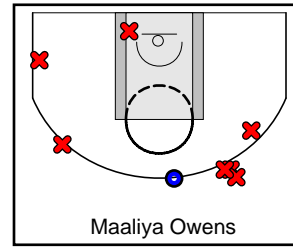

# Kentucky Premier

07/06/2018 Kentucky Premier at Missouri Phenom (GEY)

	1	2	3	4	T
Kentucky Premier	18	19	15	15	67
Missouri Phenom	10	9	11	6	36

#	Name	G	MIN	FGM	FGA	FG%	2PM	2PA	2P%	3PM	3PA	3P%	FTM	FTA	FT%	OREB	DREB	REB	AST	STL	BLK	DEF	TO	PF	CHG	PM	PTS
3	Kennedy Igo	1	15	1	2	.500	0	0	.000	1	2	.500	0	0	.000	1	1	2	0	0	0	0	2	0	1	23	3
4	Joelle JOhnson	1	9	2	4	.500	2	4	.500	0	0	.000	0	0	.000	1	4	5	1	0	0	0	0	1	0	1	4
5	Ashlee harris	1	14	2	5	.400	2	4	.500	0	1	.000	0	0	.000	1	1	2	1	1	0	0	1	0	0	10	4
11	Maaliya Owens	1	8	1	8	.125	0	1	.000	1	7	.143	0	0	.000	1	2	3	1	0	0	0	1	2	0	4	3
12	Jillian Hayes	1	19	3	5	.600	2	3	.667	1	2	.500	2	2	1.000	4	3	7	0	2	0	0	0	1	0	27	9
14	Courtney Hurst	0	0	0	0	.000	0	0	.000	0	0	.000	0	0	.000	0	0	0	0	0	0	0	0	0	0	0	0
15	Lauren Schwartz	1	15	0	5	.000	0	1	.000	0	4	.000	2	2	1.000	2	1	3	1	0	1	0	1	0	0	12	2
21	Kaiya Wynn	1	15	2	12	.167	1	7	.143	1	5	.200	3	8	.375	2	6	8	1	4	0	0	2	0	0	26	8
22	Kristen Clemons	1	7	1	2	.500	1	2	.500	0	0	.000	0	0	.000	2	0	2	1	0	1	0	0	1	0	1	2
23	Maddie Scherr	1	23	7	12	.583	6	9	.667	1	3	.333	0	1	.000	2	4	6	5	3	1	0	1	0	0	20	15
25	Erin Toller	0	0	0	0	.000	0	0	.000	0	0	.000	0	0	.000	0	0	0	0	0	0	0	0	0	0	0	0
32	Emma King	1	23	4	8	.500	1	2	.500	3	6	.500	2	2	1.000	0	1	1	1	1	0	0	0	1	0	24	13
34	Cameron Browning	1	11	2	4	.500	2	4	.500	0	0	.000	0	0	.000	1	2	3	0	0	0	0	0	5	0	7	4
	TEAM	1	0	0	0	.000	0	0	.000	0	0	.000	0	0	.000	1	1	2	0	0	0	0	0	0	0	0	0
	<b>TOTALS</b>	<b>1</b>	<b>32</b>	<b>25</b>	<b>67</b>	<b>.373</b>	<b>17</b>	<b>37</b>	<b>.459</b>	<b>8</b>	<b>30</b>	<b>.267</b>	<b>9</b>	<b>15</b>	<b>.600</b>	<b>18</b>	<b>26</b>	<b>44</b>	<b>12</b>	<b>11</b>	<b>3</b>	<b>0</b>	<b>8</b>	<b>11</b>	<b>1</b>	<b>31</b>	<b>67</b>