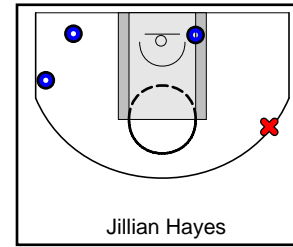

# Kentucky Premier

07/06/2018 Kentucky Premier at Missouri Phenom (GEY)

	1	2	3	4	T
Kentucky Premier	18	19	15	15	67
Missouri Phenom	10	9	11	6	36

#	Name	G	MIN	FGM	FGA	FG%	2PM	2PA	2P%	3PM	3PA	3P%	FTM	FTA	FT%	OREB	DREB	REB	AST	STL	BLK	DEF	TO	PF	CHG	PM	PTS
3	Kennedy Igo	1	15	1	2	.500	0	0	.000	1	2	.500	0	0	.000	1	1	2	0	0	0	0	2	0	1	23	3
4	Joelle JOhnson	1	9	2	4	.500	2	4	.500	0	0	.000	0	0	.000	1	4	5	1	0	0	0	0	1	0	1	4
5	Ashlee harris	1	14	2	5	.400	2	4	.500	0	1	.000	0	0	.000	1	1	2	1	1	0	0	1	0	0	10	4
11	Maaliya Owens	1	8	1	8	.125	0	1	.000	1	7	.143	0	0	.000	1	2	3	1	0	0	0	1	2	0	4	3
12	Jillian Hayes	1	19	3	5	.600	2	3	.667	1	2	.500	2	2	1.000	4	3	7	0	2	0	0	0	1	0	27	9
14	Courtney Hurst	0	0	0	0	.000	0	0	.000	0	0	.000	0	0	.000	0	0	0	0	0	0	0	0	0	0	0	0
15	Lauren Schwartz	1	15	0	5	.000	0	1	.000	0	4	.000	2	2	1.000	2	1	3	1	0	1	0	1	0	0	12	2
21	Kaiya Wynn	1	15	2	12	.167	1	7	.143	1	5	.200	3	8	.375	2	6	8	1	4	0	0	2	0	0	26	8
22	Kristen Clemons	1	7	1	2	.500	1	2	.500	0	0	.000	0	0	.000	2	0	2	1	0	1	0	0	1	0	1	2
23	Maddie Scherr	1	23	7	12	.583	6	9	.667	1	3	.333	0	1	.000	2	4	6	5	3	1	0	1	0	0	20	15
25	Erin Toller	0	0	0	0	.000	0	0	.000	0	0	.000	0	0	.000	0	0	0	0	0	0	0	0	0	0	0	0
32	Emma King	1	23	4	8	.500	1	2	.500	3	6	.500	2	2	1.000	0	1	1	1	1	0	0	0	1	0	24	13
34	Cameron Browning	1	11	2	4	.500	2	4	.500	0	0	.000	0	0	.000	1	2	3	0	0	0	0	0	5	0	7	4
	TEAM	1	0	0	0	.000	0	0	.000	0	0	.000	0	0	.000	1	1	2	0	0	0	0	0	0	0	0	0
	<b>TOTALS</b>	<b>1</b>	<b>32</b>	<b>25</b>	<b>67</b>	<b>.373</b>	<b>17</b>	<b>37</b>	<b>.459</b>	<b>8</b>	<b>30</b>	<b>.267</b>	<b>9</b>	<b>15</b>	<b>.600</b>	<b>18</b>	<b>26</b>	<b>44</b>	<b>12</b>	<b>11</b>	<b>3</b>	<b>0</b>	<b>8</b>	<b>11</b>	<b>1</b>	<b>31</b>	<b>67</b>