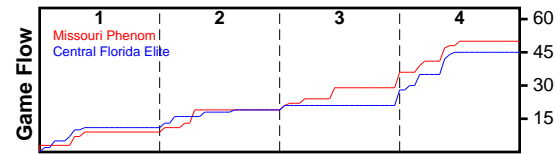

# Missouri Phenom

07/08/2018 Missouri Phenom at Central Florida Elite (GE)

	1	2	3	4	T
Missouri Phenom	9	10	10	21	50
Central Florida	11	8	2	24	45

#	Name	G	MIN	FGM	FGA	FG%	2PM	2PA	2P%	3PM	3PA	3P%	FTM	FTA	FT%	OREB	DREB	REB	AST	STL	BLK	DEF	TO	PF	CHG	PM	PTS
2	Madison Buford	1	23	4	7	.571	3	5	.600	1	2	.500	2	3	.667	1	1	2	0	1	0	0	1	1	0	11	11
3	Priscilla Williams	1	24	2	9	.222	1	5	.200	1	4	.250	3	5	.600	2	6	8	2	0	1	0	3	0	0	-3	8
14	Sydnee Kemp	1	30	2	3	.667	1	1	1.000	1	2	.500	0	0	.000	1	5	6	6	0	0	0	3	4	0	5	5
15	Kennedy Flangan	1	16	0	0	.000	0	0	.000	0	0	.000	0	0	.000	0	3	3	0	1	0	0	1	0	0	1	0
21	Sydney Dukes	0	0	0	0	.000	0	0	.000	0	0	.000	0	0	.000	0	0	0	0	0	0	0	0	0	0	0	0
23	Taryn Scheuermann	0	0	0	0	.000	0	0	.000	0	0	.000	0	0	.000	0	0	0	0	0	0	0	0	0	0	0	0
32	Ryan Cobbins	1	31	1	7	.143	1	5	.200	0	2	.000	1	2	.500	2	2	4	0	0	1	0	1	4	0	-3	3
33	Micah Linthacum	1	16	1	2	.500	1	2	.500	0	0	.000	0	0	.000	0	0	0	2	0	1	0	2	1	0	-6	2
34	Emma Chapman	1	19	5	9	.556	5	8	.625	0	1	.000	2	2	1.000	0	4	4	1	0	0	0	2	4	0	8	12
44	Jazmine Lewis	1	5	3	3	1.000	3	3	1.000	0	0	.000	3	5	.600	1	2	3	1	0	0	0	2	1	0	12	9
	TEAM	0	0	0	0	.000	0	0	.000	0	0	.000	0	0	.000	0	0	0	0	0	0	0	0	0	0	0	0
	<b>TOTALS</b>	<b>1</b>	<b>32</b>	<b>18</b>	<b>40</b>	<b>.450</b>	<b>15</b>	<b>29</b>	<b>.517</b>	<b>3</b>	<b>11</b>	<b>.273</b>	<b>11</b>	<b>17</b>	<b>.647</b>	<b>7</b>	<b>23</b>	<b>30</b>	<b>12</b>	<b>2</b>	<b>3</b>	<b>0</b>	<b>15</b>	<b>15</b>	<b>0</b>	<b>5</b>	<b>50</b>