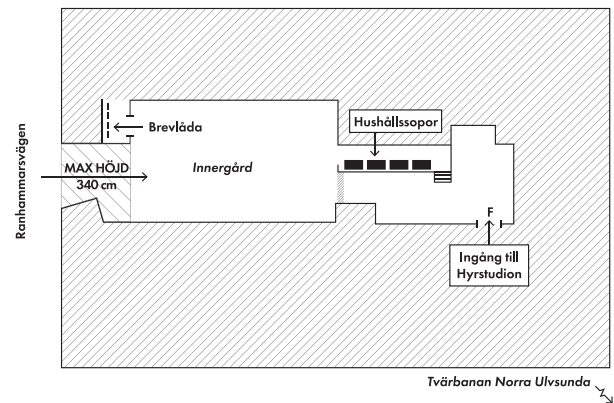

Hyrstudion.com

Hyrstudion
Ranhammarsvägen 20
168 67 Bromma

Ingång F.

Maxhöjd för infart på
gården är 340 cm

Mått, ingång F
H263, B100 cm

Kollektivtrafik:
Tvärbanan till Norra Ulvsunda
sedan 100 meters
gångväg till studion.

Mått, lasthiss
H220, B200, D230 cm
Maxlast : 3000 kg

Mått, ingång till studion
H200, B170 cm

STUDIO

Specifikation

- 17,5 x 12,5 m, 240 m² golvyta + 30 m² loft
- Takhöjd: 4,5-7,5 m.
- Rundfond: 5 meter bred
- Dagsljus från två håll, tak- och väggfönster, mörkläggningsmöjligheter
- El: 32 och 16 ampere, 3-fas
- Lasthiss H220, B200, D230 Maxlast 3 000 kg.
- WIFI 100 mbit
- 2st. toaletter
- 1 st. dusch