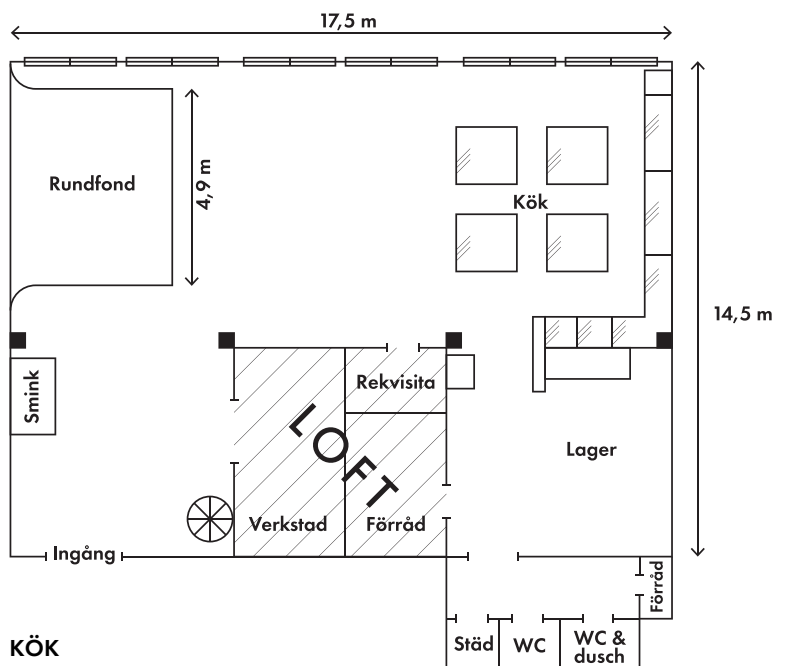

Utrustning

- 1 studiokamerastativ, 1 giraff, svarta och vita frigolitskärmar, 3 autopoles
- 2 höj- och sänkbara bockar
- 3 klädhåstar med galgar, sminkbord,
- strykbrädor, strykjärn
- 10 extra fällbord och 40 stolar
- Kraftfull ljudanläggning
- 6 st. deckisar 120x360cm
- 4 st. stora friggor