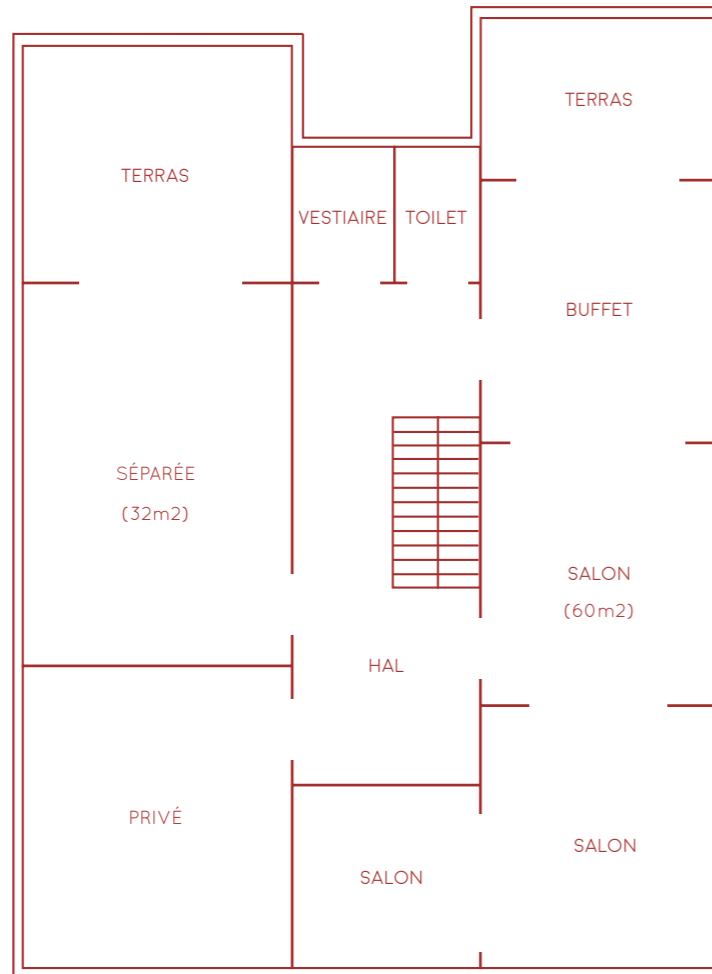

ÉTAGE

PLATTEGROND