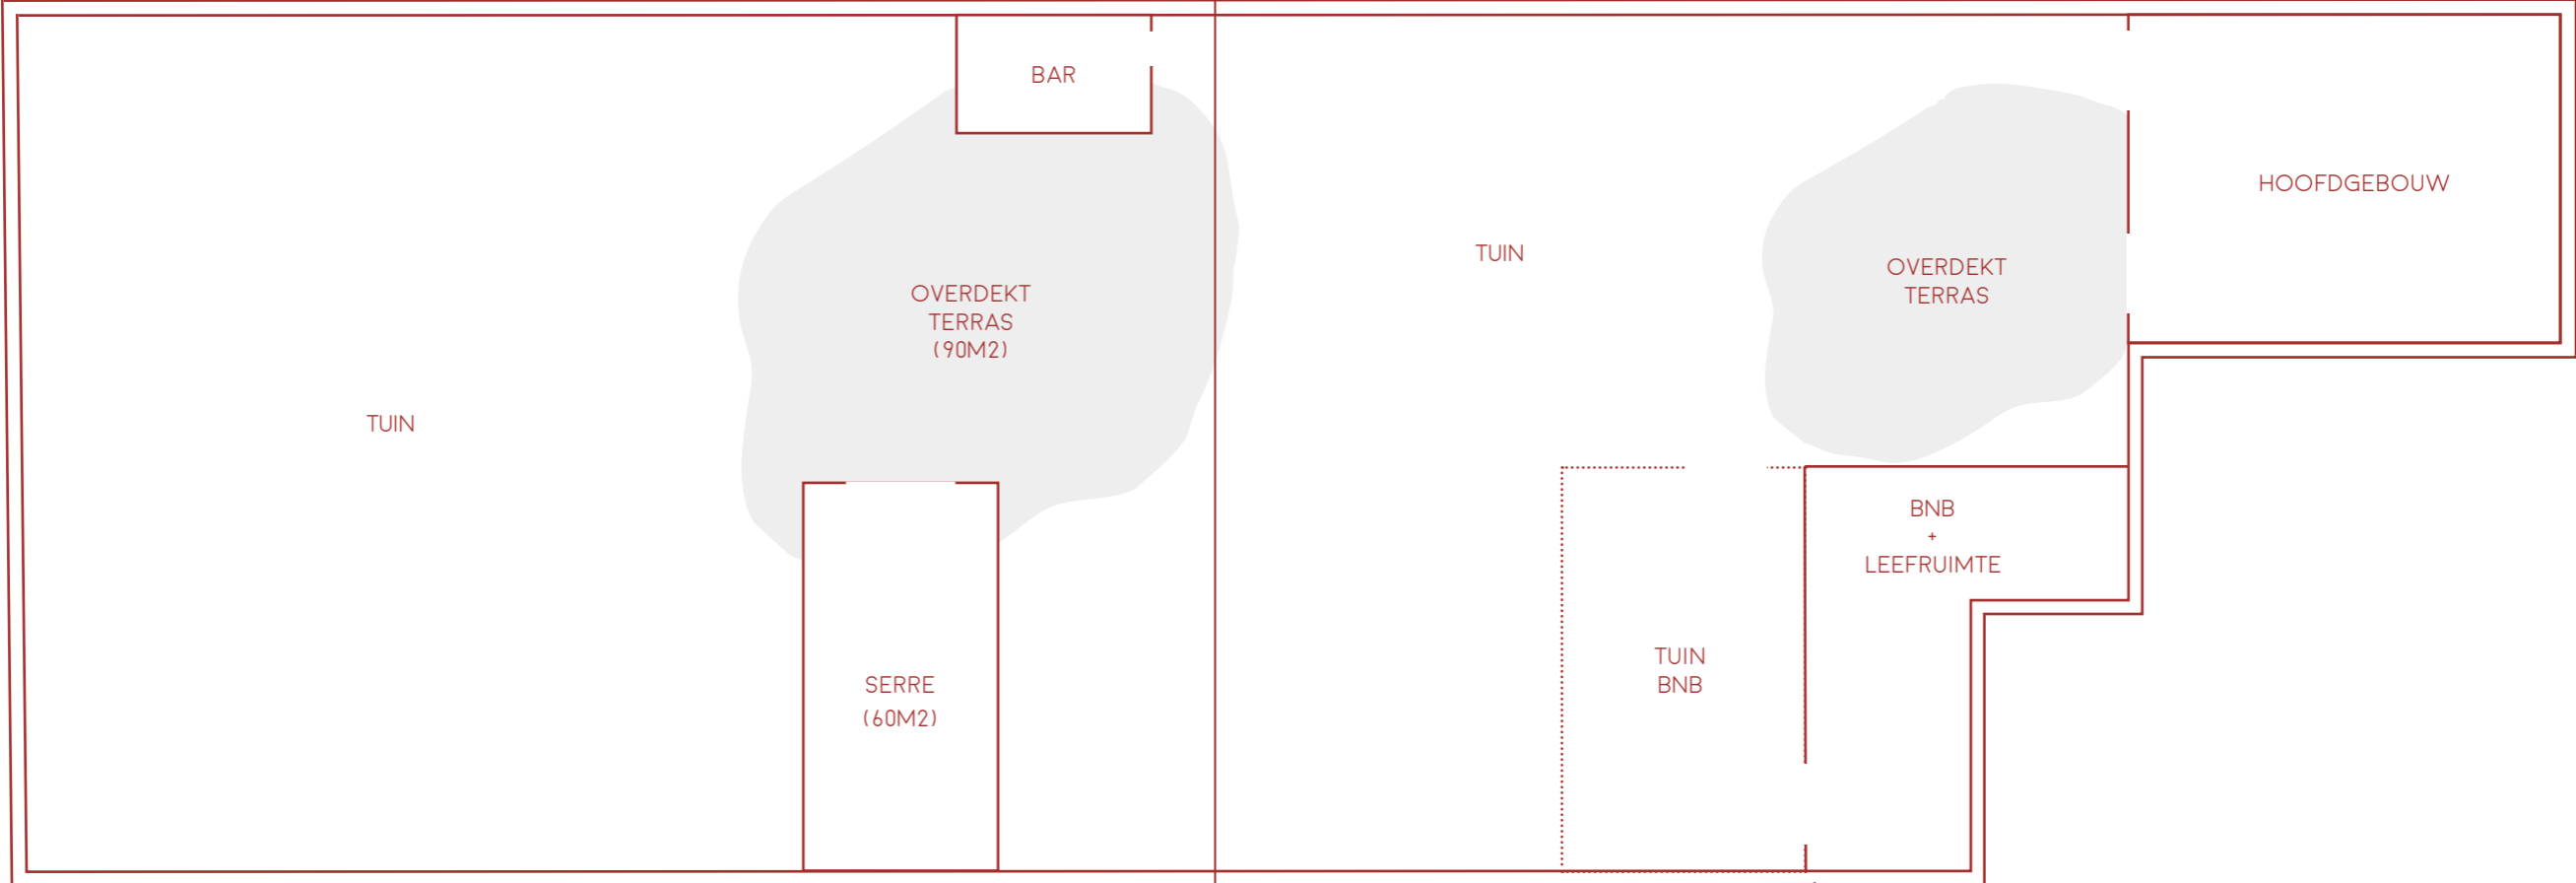

TOTALE OPPERVLAKTE: 3000M2