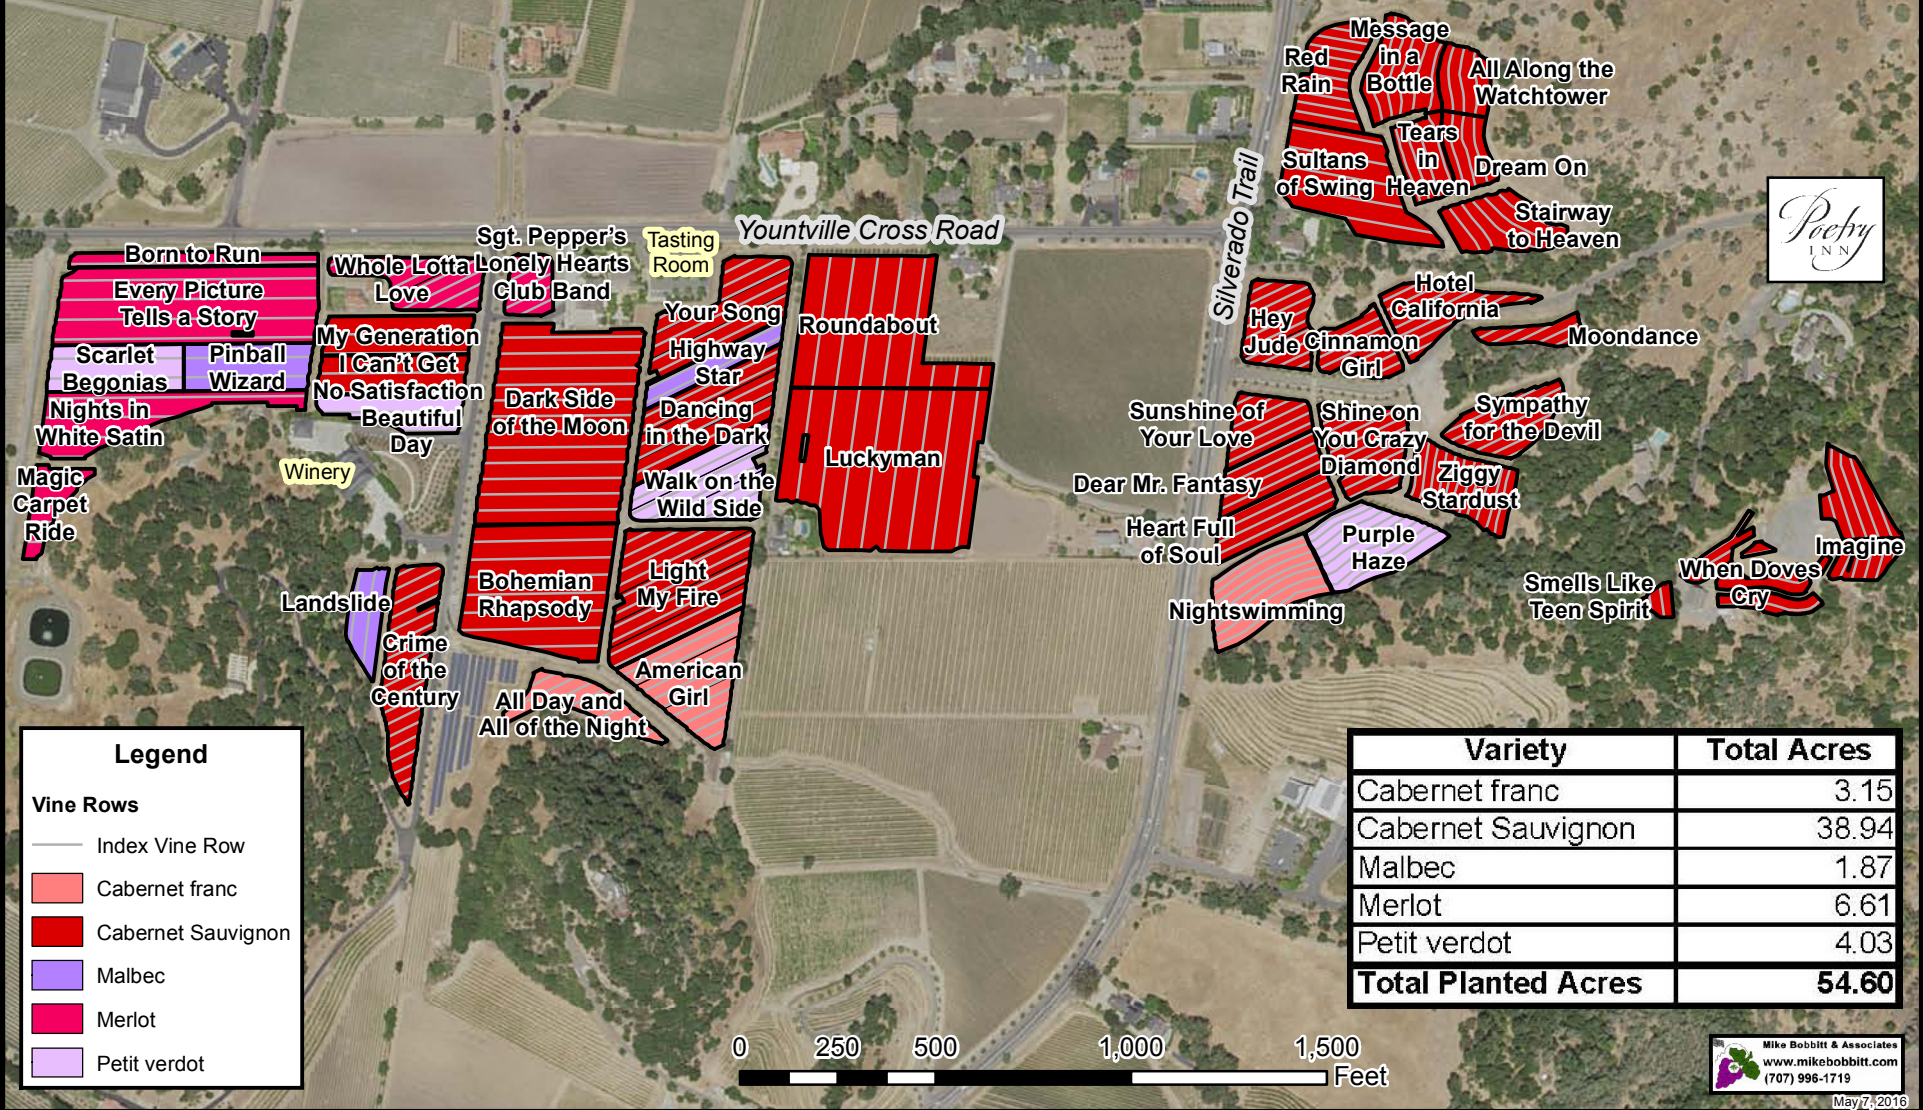

# CLIFF LEDE VINEYARDS NAPA VALLEY

**Legend**

**Vine Rows**

- Index Vine Row
- Light Red: Cabernet franc
- Red: Cabernet Sauvignon
- Purple: Malbec
- Pink: Merlot
- Light Purple: Petit verdot

Variety	Total Acres
Cabernet franc	3.15
Cabernet Sauvignon	38.94
Malbec	1.87
Merlot	6.61
Petit verdot	4.03
<b>Total Planted Acres</b>	<b>54.60</b>