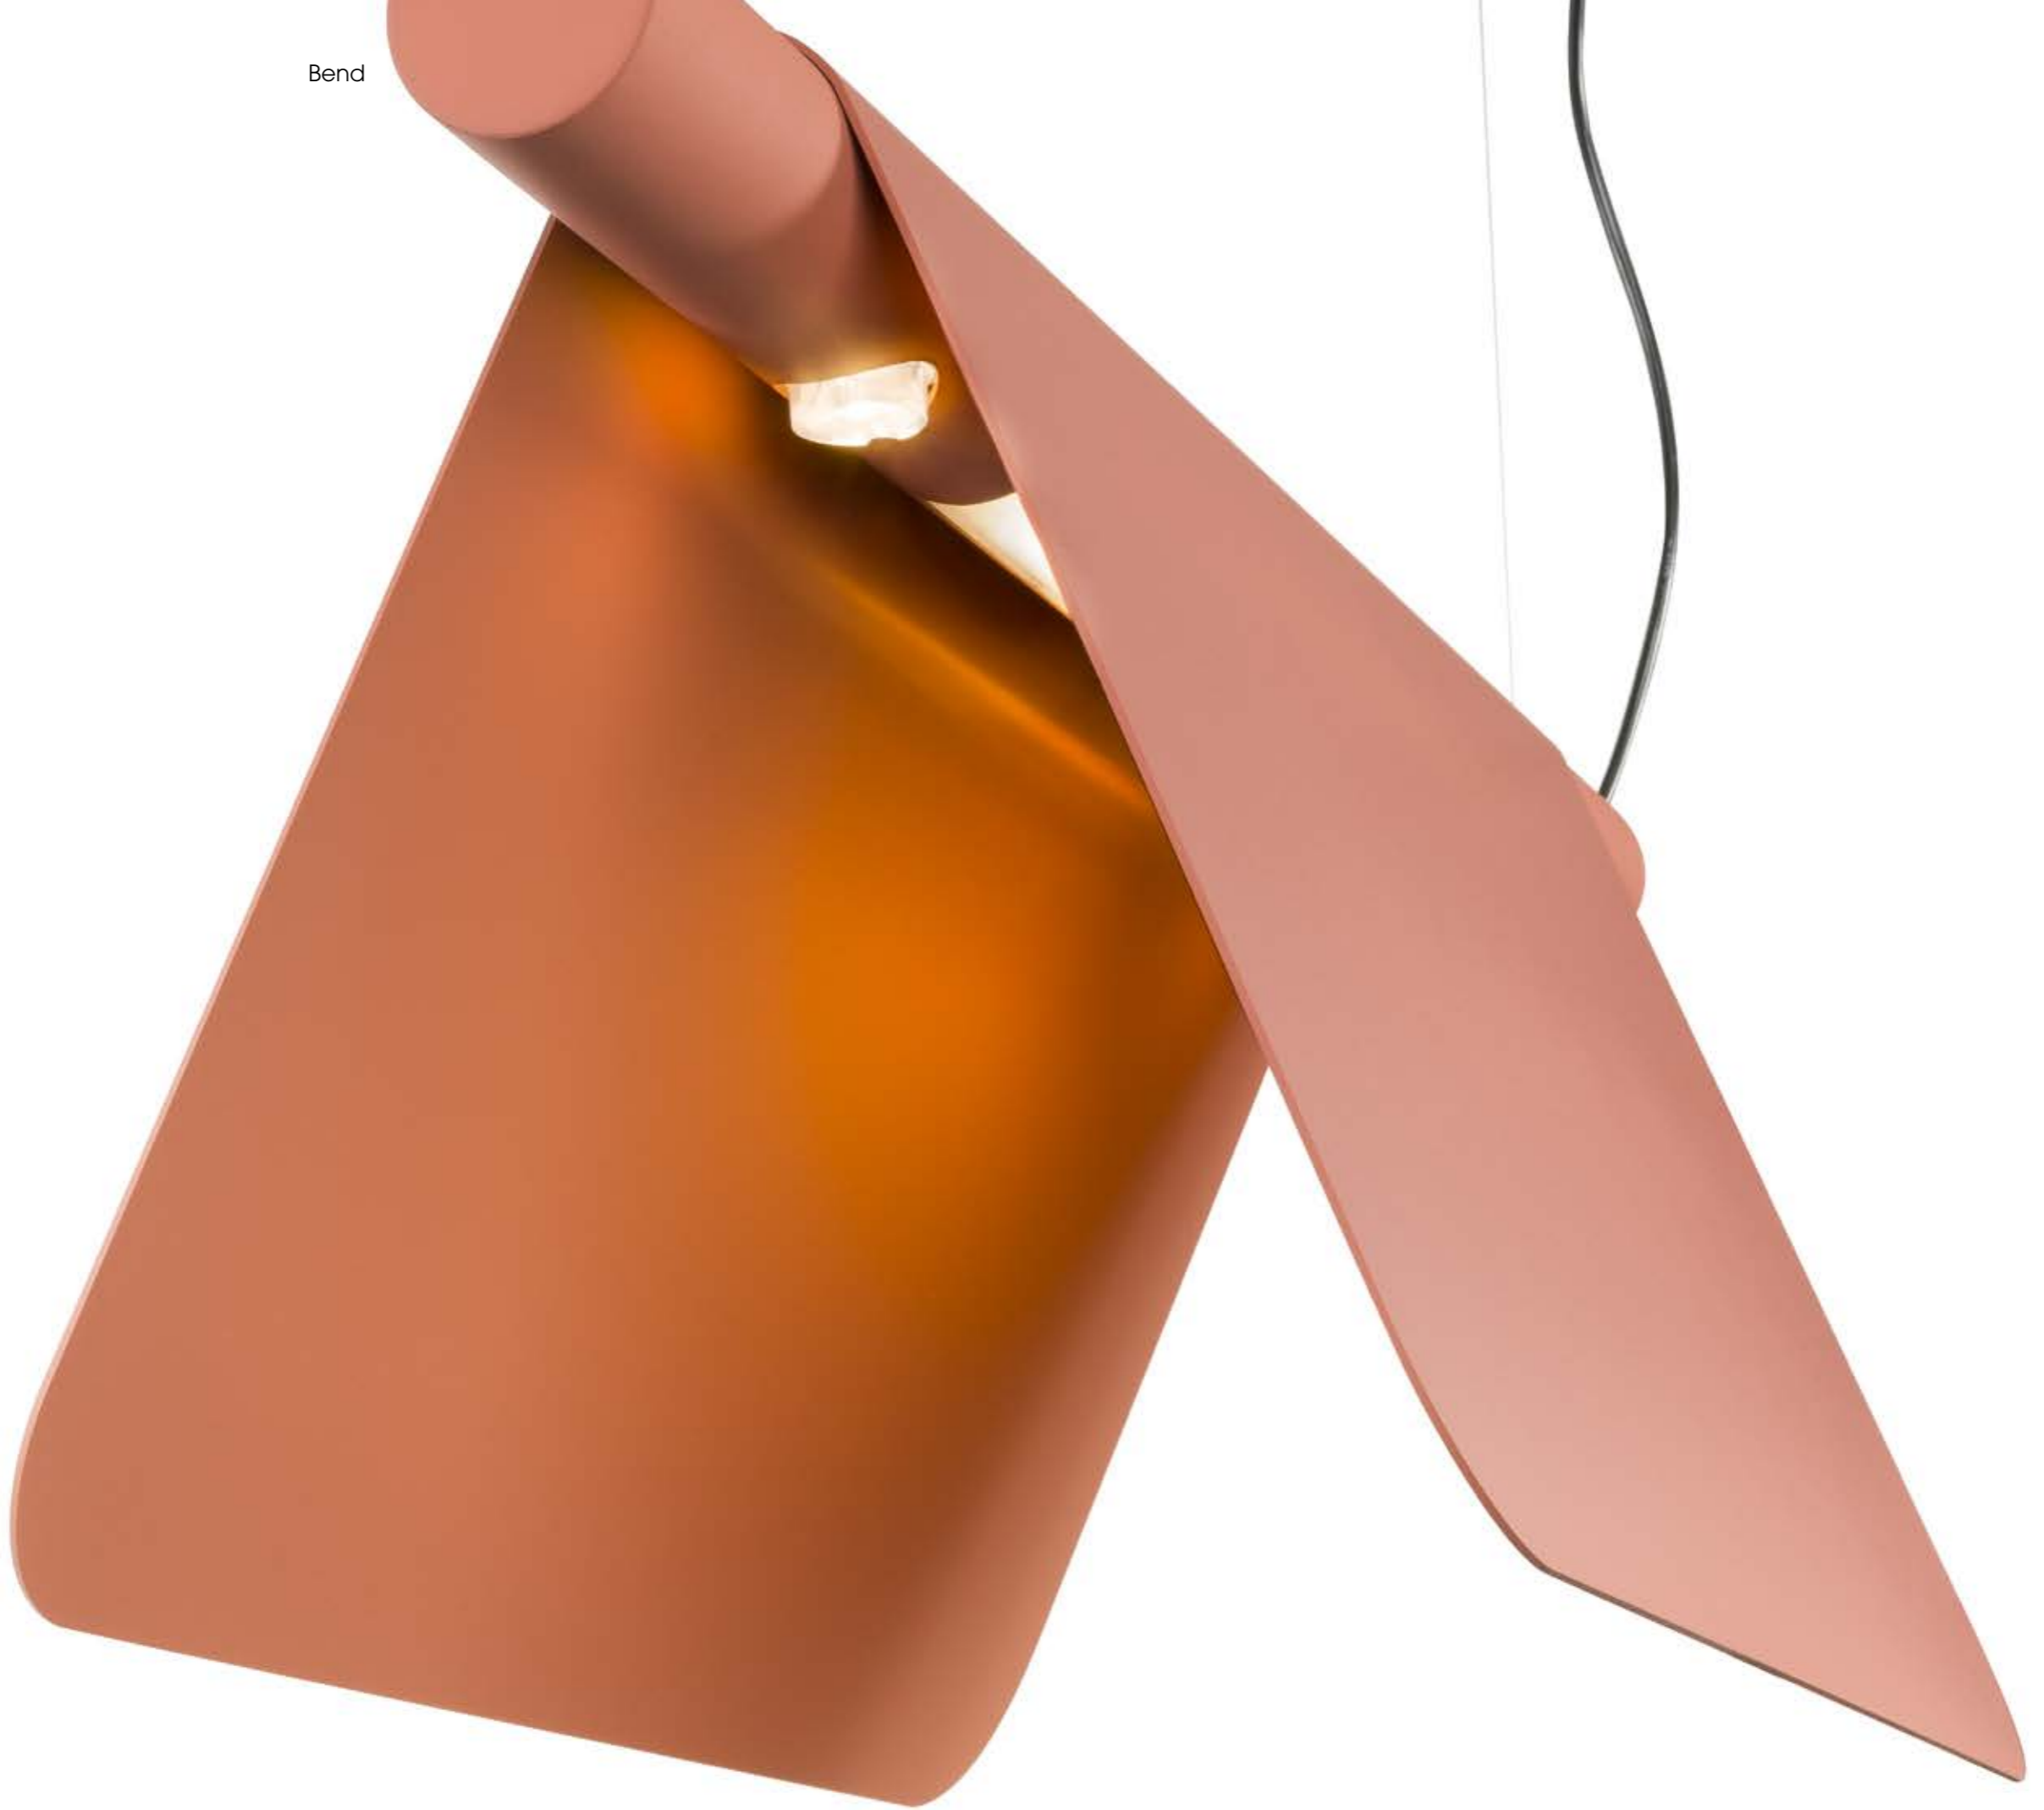

Bend

Bend

## Bend

Bornstein Lyckefors  
Gummilackerad Aluminium /  
*Rubberpainted Aluminium*  
Flockad Aluminium Och Trästång /  
*Flocked Aluminium And Wooden Pole*

H 335 mm  
L 800 / 1200 / 1800 mm  
W 325 mm  
LED

Armatyrerna 'Bend' hämtar sin inspiration i enkla och självklara former men ger samtidigt ett intressant uttryck.

Stommen i serien består av ett lackerat aluminiumutförande alternativt en kombination av flockad aluminium och lackerat trä, med effektiva LED ljuskällor som bas för ljuset i samtliga modeller. Skärmens djup skapar ett jämnt och väl avbländat ljus samtidigt som den återreflekterar ljuset invändigt.

*Bend finds its inspiration in simple and natural shapes while still giving an interesting expression.*

*The base in the series consists of either painted aluminum or a combination of flocked aluminum and painted wood, with highly efficient LED light sources throughout the models. The depth of the shade creates an even and glare free light while also reflecting the light inside the fitting.*