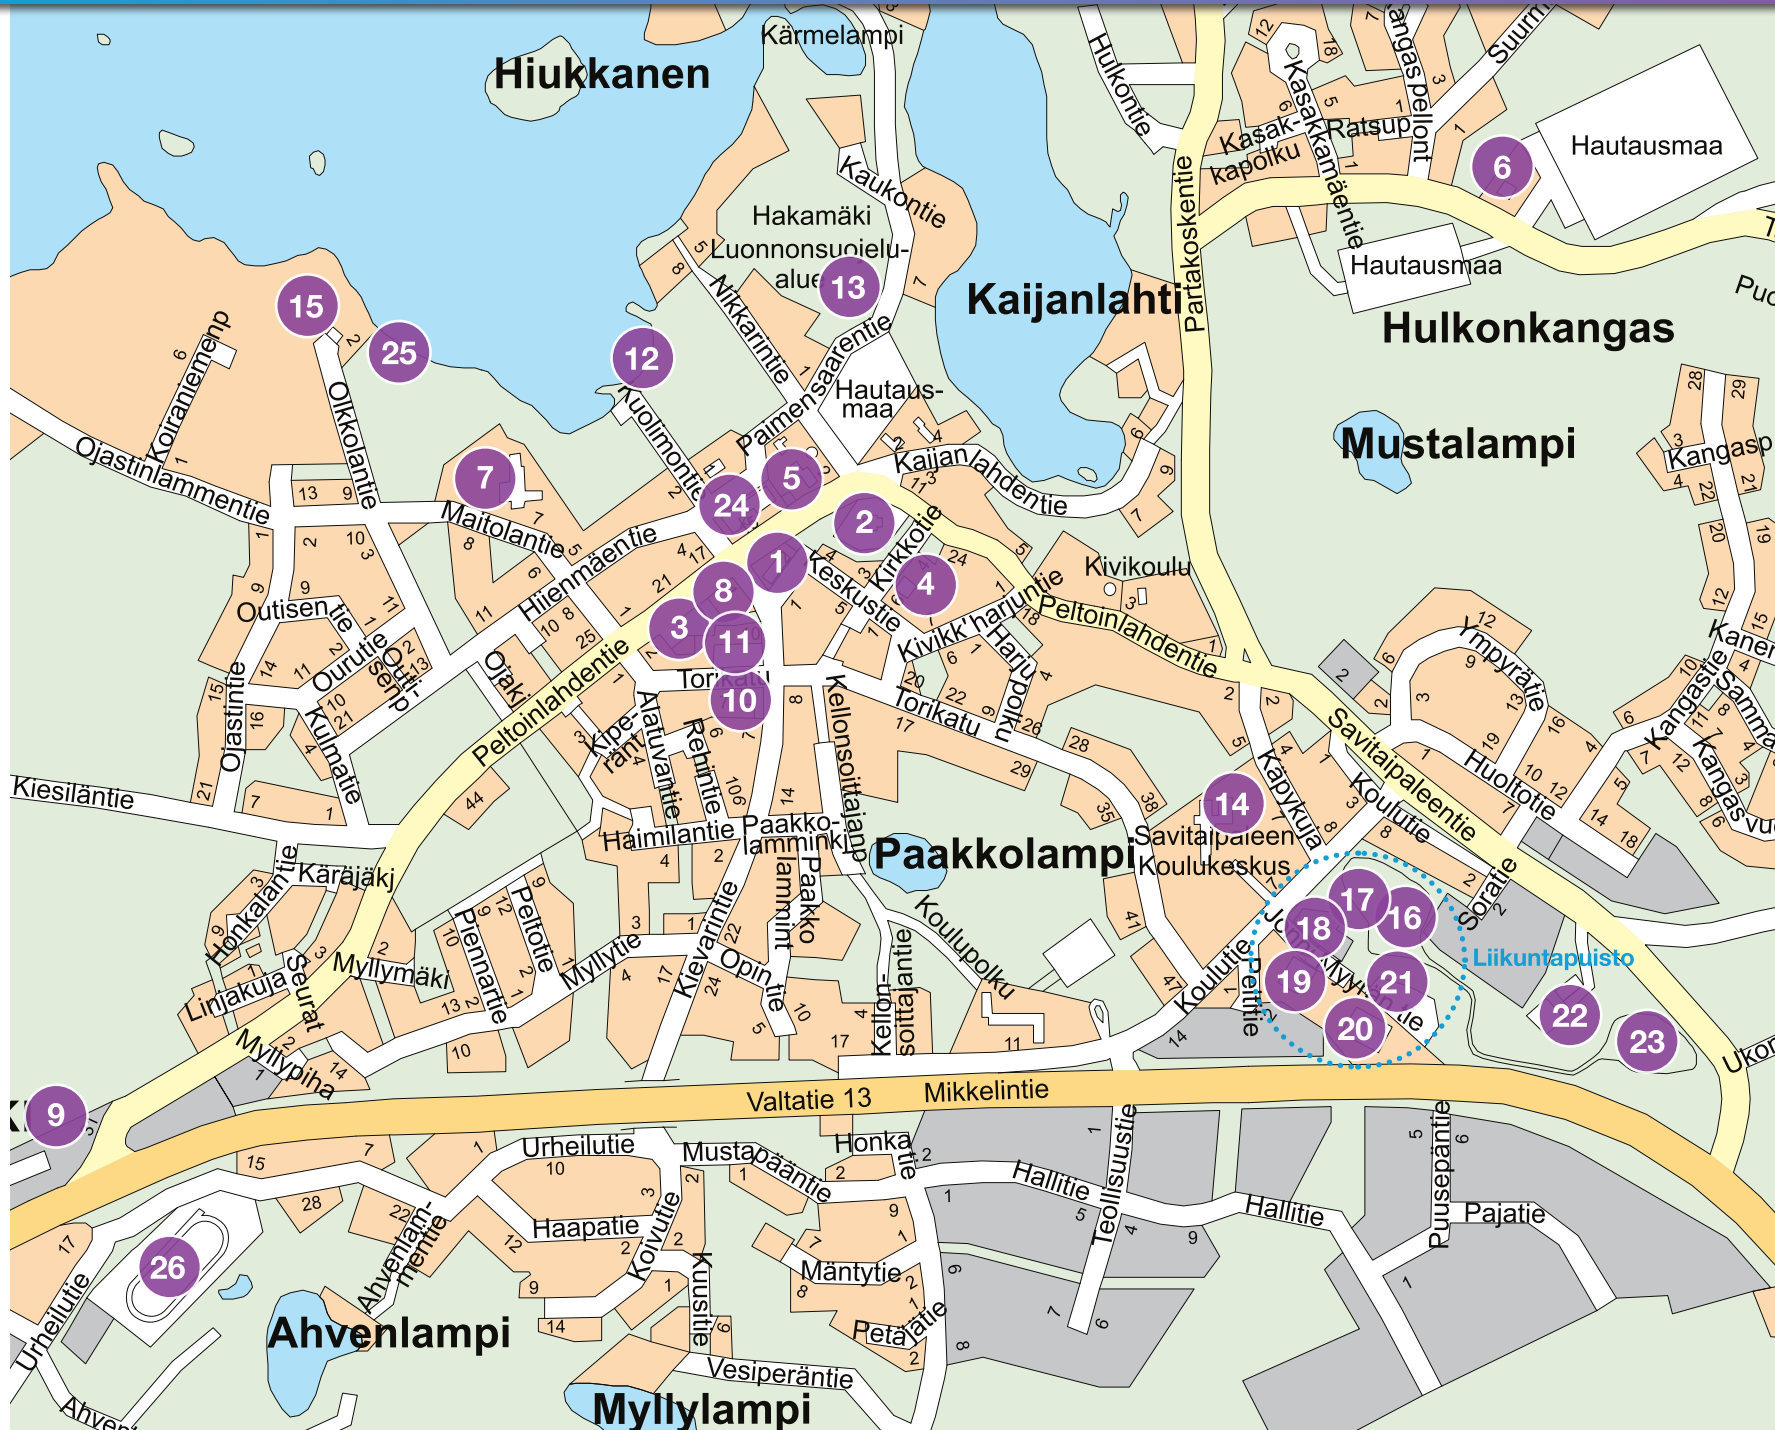

SAVITAIPALEEN PALVELUKARTTA

KUNTA JA SEURAKUNTA

- 1 Kirjasto, info
- 2 Kirkko
- 3 Kirkkoherranvirasto
- 4 Kunnantalo
- 5 Seurakuntakeskus
- 6 Siunauskappeli
- 7 Terveysasema
- 8 Yritystalo

LIIKENNE

- 9 ABC-liikenneasema
- 10 Linja-autopysäkki
- 11 Tori, parkkipaikka
- 12 Veneranta

TAPAHTUMAPAIKAT

- 13 Museoalue Hakamäki
- 14 Koulukeskus
- 15 Olkkolan Hovi

LIIKUNTA

- 16 Frisbeegolf-rata
- 17 Backyard Park
- 18 Skeittiparkki
- 19 Liikuntatalo
- 20 Jäähalli
- 21 Tekonurmikenttä
- 22 Tenniskentät
- 23 Pururata/hiihtolatu
- 24 Uimahalli
- 25 Uimaranta
- 26 Urheilukenttä