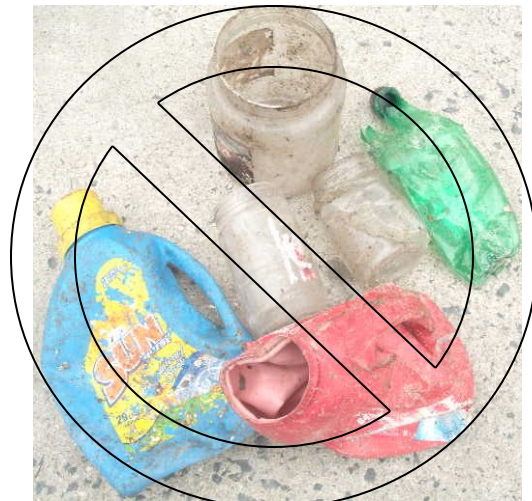

GREEN GLASS JARS AND BOTTLES ONLY

VERDE VIDRIO VARDE Y BOTELLA SOLO

NO PLASTIC
NO PLASTICO

NO LIGHTBULBS
NO BOMBILLA

NO METAL
NO METAL

NO PYREX
NO TAPA DE VELA

NO CERAMICS
NO CERAMICAS