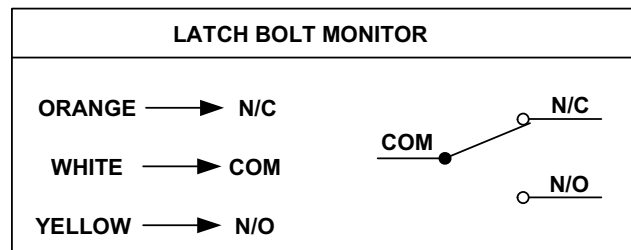

ELECTRICAL DATA:
200/100mA @12/24VDC

DC12V	DC24V
<p>+ — RED</p> <p>— BLACK</p>	<p>+ — RED</p> <p>— BLACK</p>
<p>- — BLUE</p> <p>— WHITE</p>	<p>- — BLUE</p> <p>— WHITE</p>

• DIMENSION