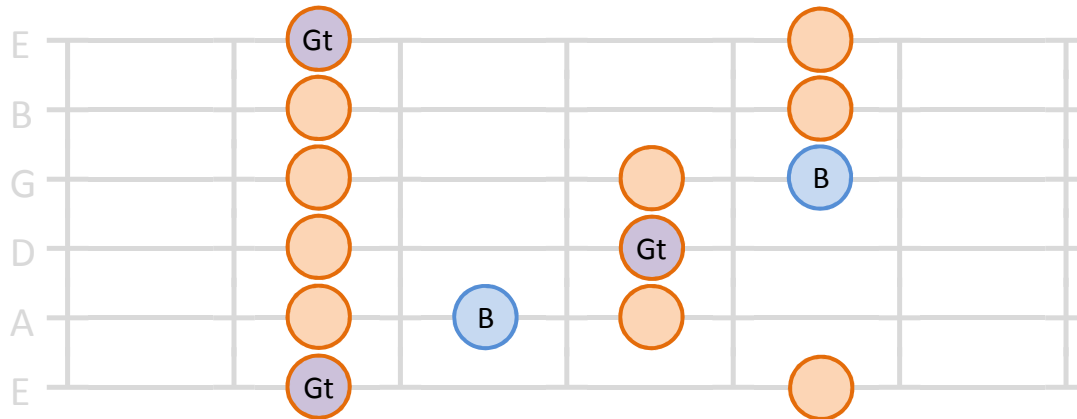

# Die Blues-Skala

## Pattern 1

Gt = Grundton  
B = Blue Note

## Pattern 2

### Pattern 4