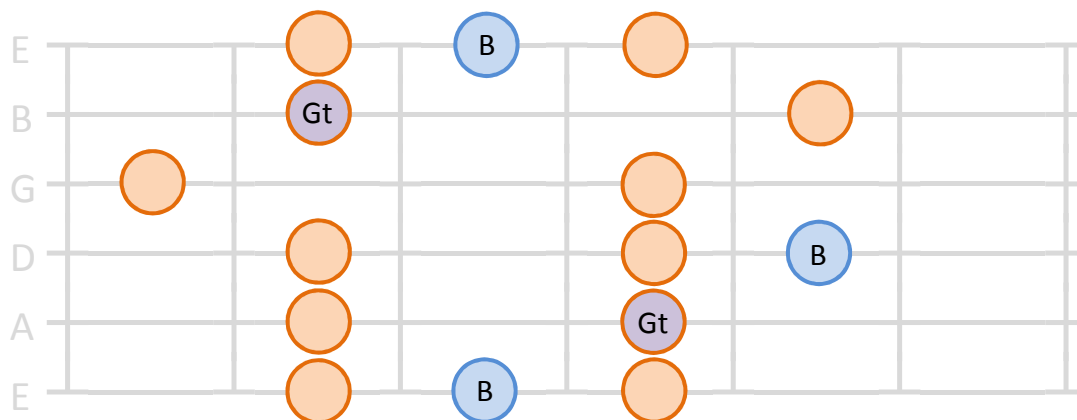

# Die Blues-Skala

## Pattern 1

Gt = Grundton  
B = Blue Note

## Pattern 2

## Pattern 3