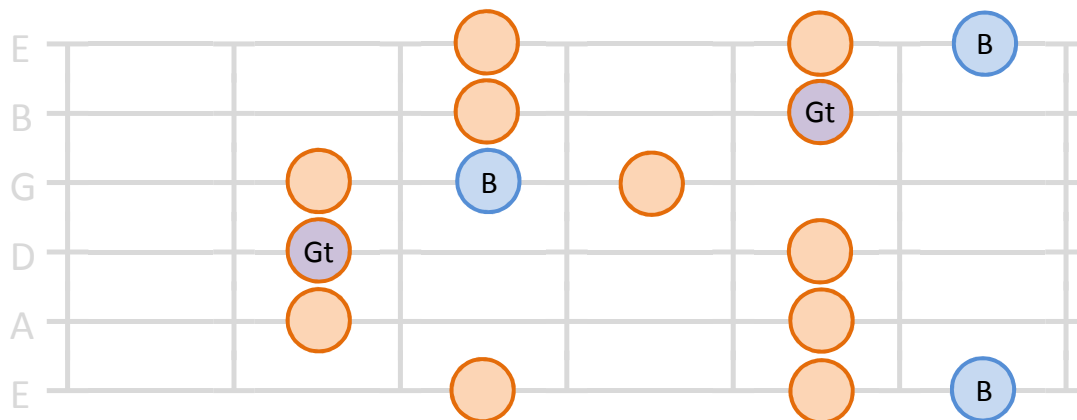

# Die Blues-Skala

## Pattern 1

Gt = Grundton  
B = Blue Note

## Pattern 2

### Pattern 4