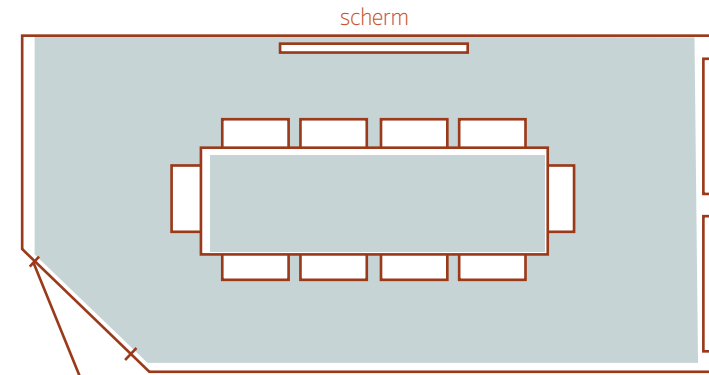

DUIK DE RUIMTE IN BIJ

PANENKA

VERGADEREN // BRAINSTORMEN // BORRELEN

RUIMTEN

STADION

MAX. 30 PERSONEN

Het stadion is onze grootste ruimte, geschikt voor maximaal 30 personen. Het grootste scherm van Rotterdam biedt de mogelijkheid tot het optimaal delen van presentaties en video via de beamer.

Eénmalige service fee €89,50

SKYBOX

MAX. 10 PERSONEN

De skybox heeft een besloten karakter en is ideaal voor groepen tot maximaal 10 personen. Ook deze ruimte is voorzien van een scherm.

Eénmalige service fee €44,50