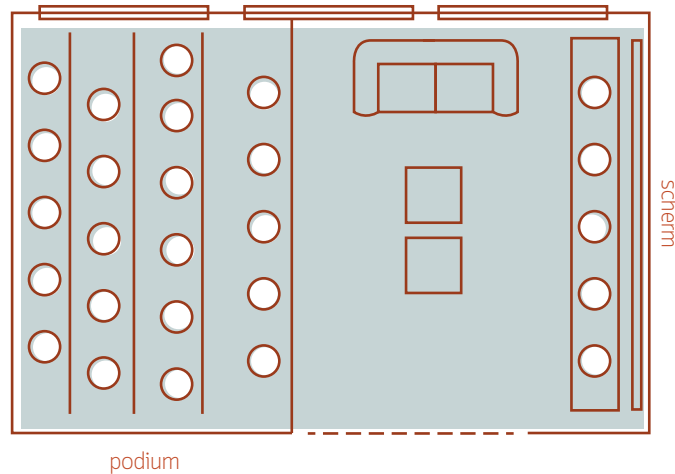

DUIK DE RUIMTE IN BIJ

PANENKA

VERGADEREN // BRAINSTORMEN // BORRELEN

RUIMTEN

STADION

MAX. 30 PERSONEN

Het stadion is onze grootste ruimte, geschikt voor maximaal 30 personen. Het grootste scherm van Rotterdam biedt de mogelijkheid tot het optimaal delen van presentaties en video via de beamer.

Eénmalige service fee €89,50

SKYBOX

MAX. 10 PERSONEN

De skybox heeft een besloten karakter en is ideaal voor groepen tot maximaal 10 personen. Ook deze ruimte is voorzien van een scherm.

Eénmalige service fee €44,50