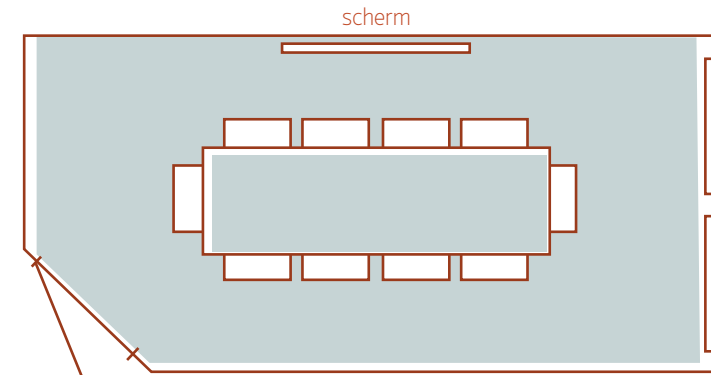

DUIK DE RUIMTE IN BIJ

PANENKA

VERGADEREN // BRAINSTORMEN // BORRELEN

RUIMTEN

STADIION

MAX. 30 PERSONEN

Het stadion is onze grootste ruimte, geschikt voor maximaal 30 personen. Het grootste scherm van Rotterdam biedt de mogelijkheid tot het optimaal delen van presentaties en video via de beamer.

SERVICE/INSTAP FEE

Stadion: € 120,- excl. BTW per dagdeel (4 uur)

OF

SKYBOX

MAX. 10 PERSONEN

De skybox heeft een besloten karakter en is ideaal voor groepen tot maximaal 10 personen. Ook deze ruimte is voorzien van een scherm.

SERVICE/INSTAP FEE

Skybox: € 60,- excl. BTW per dagdeel (4 uur)

ARRANGEMENTEN

A

Verse koffie
+
Hollandsche
lunch
+
Verse
Jus d'orange

€18,50 P.P.

B

Verse koffie
+
Plateau
luxe lunch
+
Soep
+
Verse
Jus d'orange