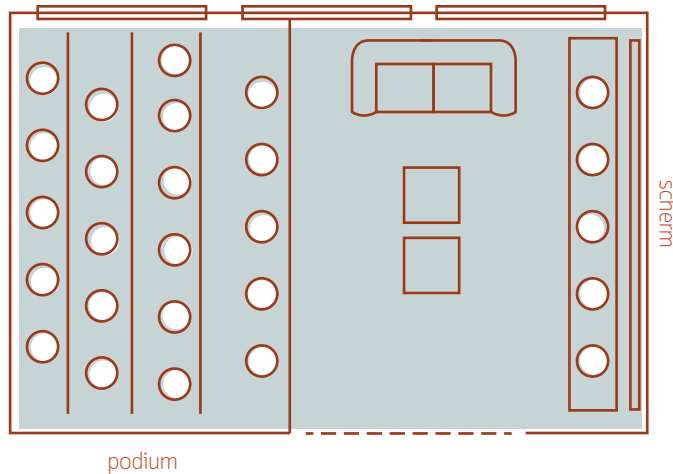

DUIK DE RUIMTE IN BIJ

PANENKA

VERGADEREN // BRAINSTORMEN // BORRELEN

RUIMTEN

STADIION

MAX. 30 PERSONEN

Het stadion is onze grootste ruimte, geschikt voor maximaal 30 personen. Het grootste scherm van Rotterdam biedt de mogelijkheid tot het optimaal delen van presentaties en video via de beamer.