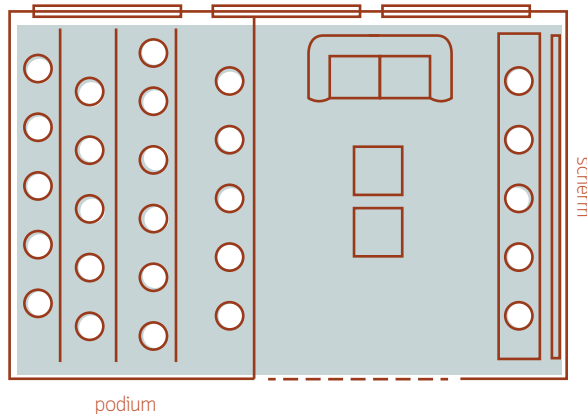

DUIK DE RUIMTE IN BIJ

PANENKA

VERGADEREN // BRAINSTORMEN // BORRELEN

STAP 1

KIES JE RUIMTE

STADION

MAX. 30 PERSONEN

Het stadion is onze grootste ruimte, geschikt voor maximaal 30 personen. Het grootste scherm van Rotterdam biedt de mogelijkheid tot het optimaal delen van presentaties en video via de beamer.