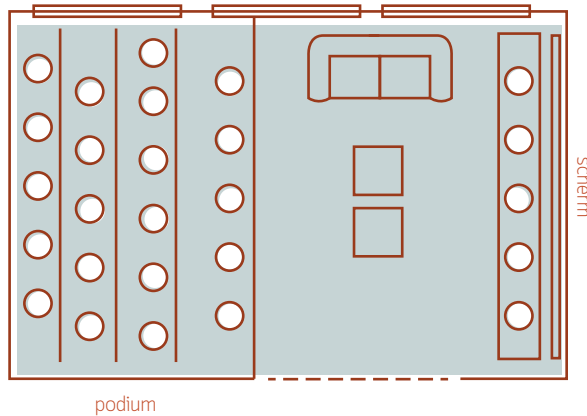

DUIK DE RUIMTE IN BIJ

PANENKA

VERGADEREN // BRAINSTORMEN // BORRELEN

STAP 1

KIES JE RUIMTE

STADION

MAX. 30 PERSONEN

Het stadion is onze grootste ruimte, geschikt voor maximaal 30 personen. Het grootste scherm van Rotterdam biedt de mogelijkheid tot het optimaal delen van presentaties en video via de beamer.