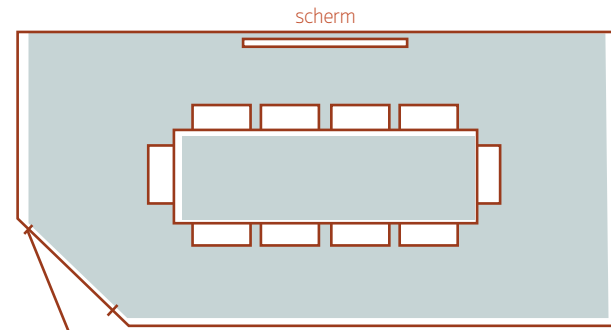

DUIK DE RUIMTE IN BIJ

PANENKA

VERGADEREN // BRAINSTORMEN // BORRELEN

STAP 1

KIES JE RUIMTE

STADION

MAX. 30 PERSONEN

Het stadion is onze grootste ruimte, geschikt voor maximaal 30 personen. Het grootste scherm van Rotterdam biedt de mogelijkheid tot het optimaal delen van presentaties en video via de beamer.

SERVICE/INSTAP FEE

Stadion: € 175,- excl. BTW per dagdeel (4 uur)

OF

SKYBOX

MAX. 10 PERSONEN

De skybox heeft een besloten karakter en is ideaal voor groepen tot maximaal 10 personen. Ook deze ruimte is voorzien van een scherm.

SERVICE/INSTAP FEE

Skybox: € 60,- excl. BTW per dagdeel (4 uur)

STAP 2

KIES JE ARRANGEMENT

ETEN

<u>Lunch</u> (twee luxe broodjes)	€ 15.- pp
<u>Croissants</u>	€ 2,75
<u>Kroketten</u>	€ 3.-
<u>Soep</u>	€ 4,50
<u>Brownies</u>	€ 4,50
<u>Borrelhapjes arrangement</u>	€ 3,50 pp

STAP 3

BOEKEN

KANTOORUREN

Onze ruimtes zijn te boeken vanaf 09:00 uur 's ochtends tot 17:00 uur 's middags.

TIJDSDUUR

Ruimtes zijn te boeken vanaf minimaal 2 aaneengesloten uren.

SERVICE/INSTAP FEE

Skybox: € 60,- excl. BTW per dagdeel (4 uur)
(€ 72,60 incl. BTW)