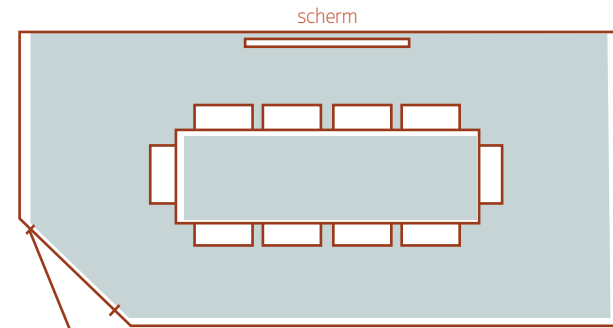

DUIK DE RUIMTE IN BIJ

PANENKA

VERGADEREN // BRAINSTORMEN // BORRELEN

STAP 1

KIES JE RUIMTE

STADION

MAX. 30 PERSONEN

Het stadion is onze grootste ruimte, geschikt voor maximaal 30 personen. Het grootste scherm van Rotterdam biedt de mogelijkheid tot het optimaal delen van presentaties en video via de beamer.

SERVICE/INSTAP FEE

Stadion: € 175,- excl. BTW per dagdeel (4 uur)

OF

SKYBOX

MAX. 10 PERSONEN

De skybox heeft een besloten karakter en is ideaal voor groepen tot maximaal 10 personen. Ook deze ruimte is voorzien van een scherm.

SERVICE/INSTAP FEE

Skybox: € 60,- excl. BTW per dagdeel (4 uur)

STAP 2

KIES JE ARRANGEMENT

ETEN

<u>Lunch</u> (twee luxe broodjes)	€ 15.- pp
<u>Croissants</u>	€ 2,75
<u>Kroketten</u>	€ 3.-
<u>Soep</u>	€ 4,50
<u>Brownies</u>	€ 4,50
<u>Borrelhapjes arrangement</u>	€ 3,50 pp