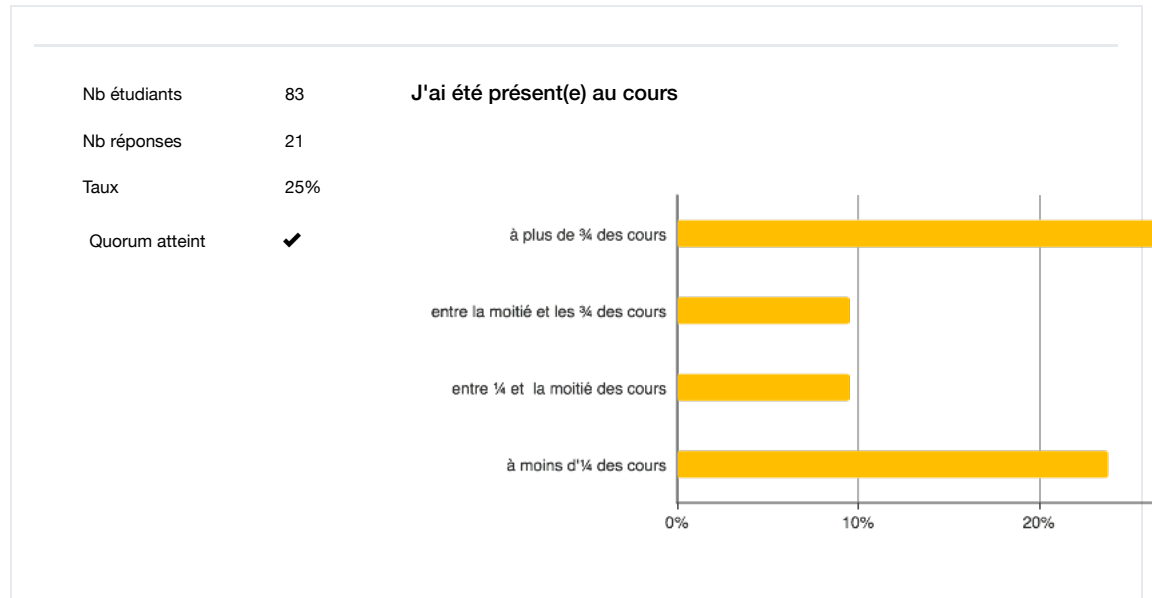

ECON-S-418 - European Economic Integration - (CMG)

Conception de l'enseignement

Déroulement des séances

Cours magistral

Général

Evaluation des apprentissages (examen)

Glenn MAGERMAN (Titulaire)

Avez-vous des améliorations à proposer pour cet enseignement?