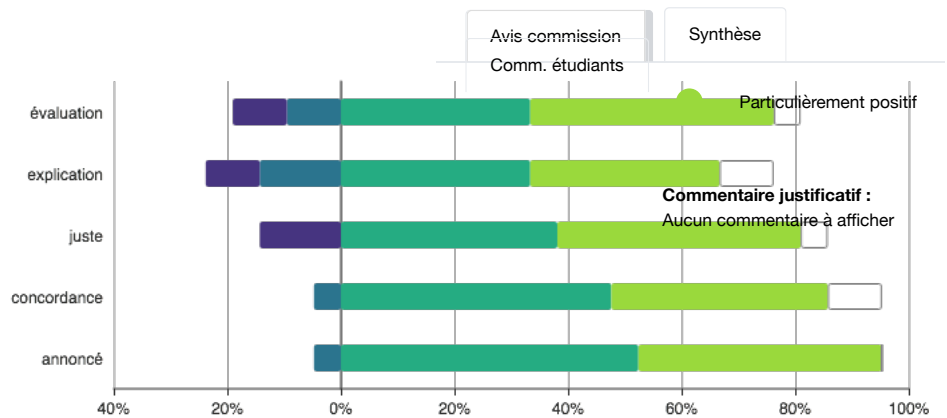

ECON-S-418 - European Economic Integration - (CMG)

Conception de l'enseignement

Déroulement des séances

Cours magistral

Général

Evaluation des apprentissages (examen)

Glenn MAGERMAN (Titulaire)

Avez-vous des améliorations à proposer pour cet enseignement?