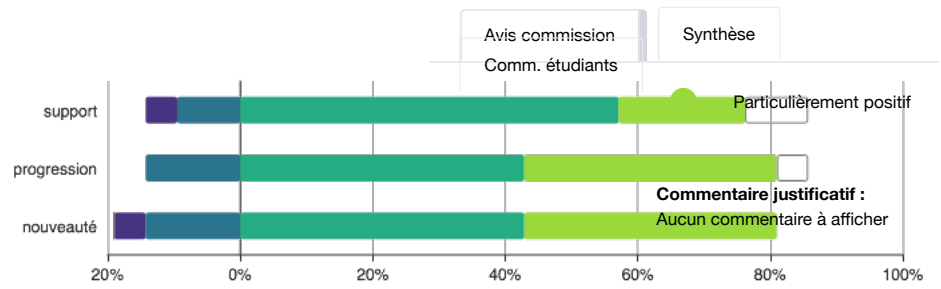

ECON-S-418 - European Economic Integration - (CMG)

Conception de l'enseignement

Déroulement des séances

Cours magistral

Général

Evaluation des apprentissages (examen)

Glenn MAGERMAN (Titulaire)

Avez-vous des améliorations à proposer pour cet enseignement?