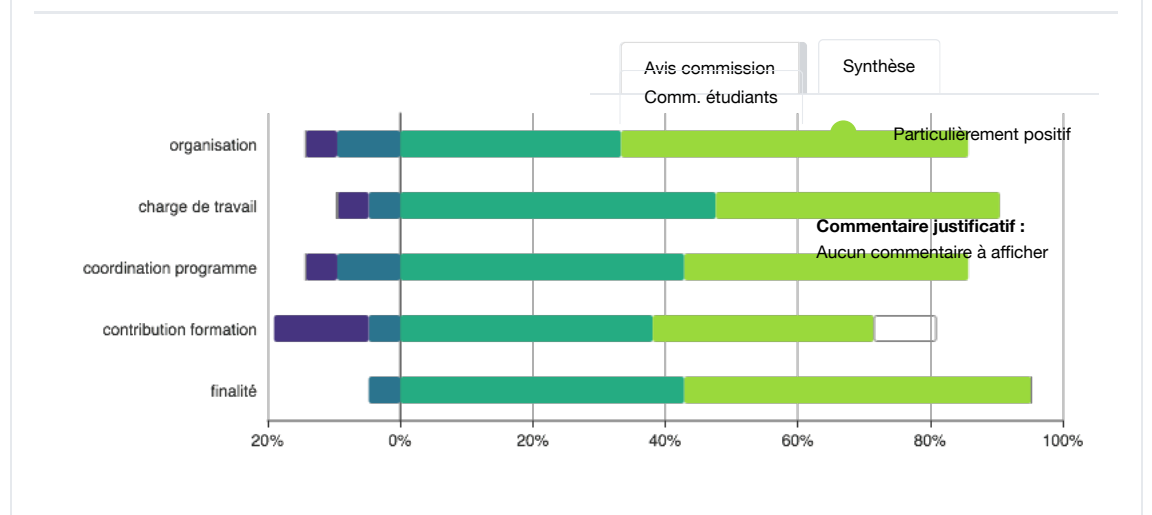

ECON-S-418 - European Economic Integration - (CMG)

Conception de l'enseignement

Déroulement des séances

Cours magistral

Général

Evaluation des apprentissages (examen)

Glenn MAGERMAN (Titulaire)

Avez-vous des améliorations à proposer pour cet enseignement?