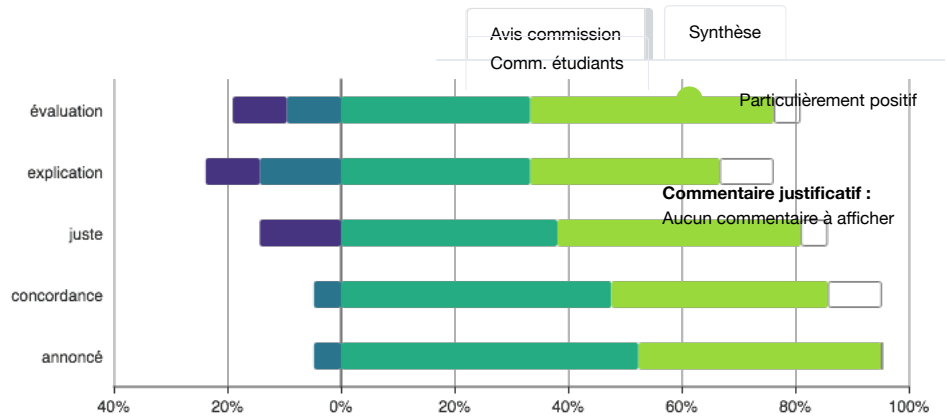

ECON-S-418 - European Economic Integration - (CMG)

Conception de l'enseignement

Déroulement des séances

Cours magistral

Général

Evaluation des apprentissages (examen)

Glenn MAGERMAN (Titulaire)

Avez-vous des améliorations à proposer pour cet enseignement?