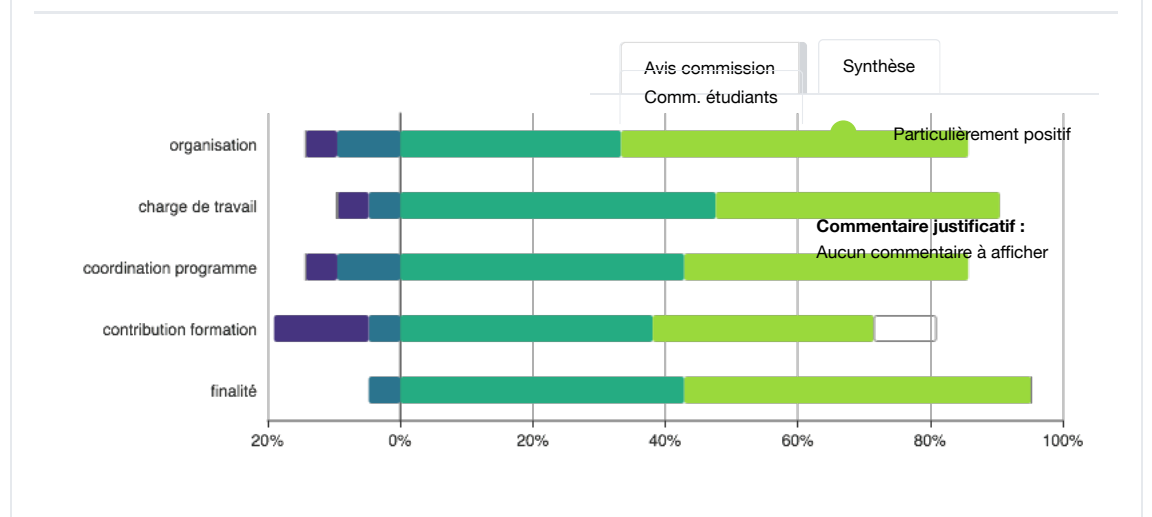

ECON-S-418 - European Economic Integration - (CMG)

Conception de l'enseignement

Déroulement des séances

Cours magistral

Général

Evaluation des apprentissages (examen)

Glenn MAGERMAN (Titulaire)

Avez-vous des améliorations à proposer pour cet enseignement?