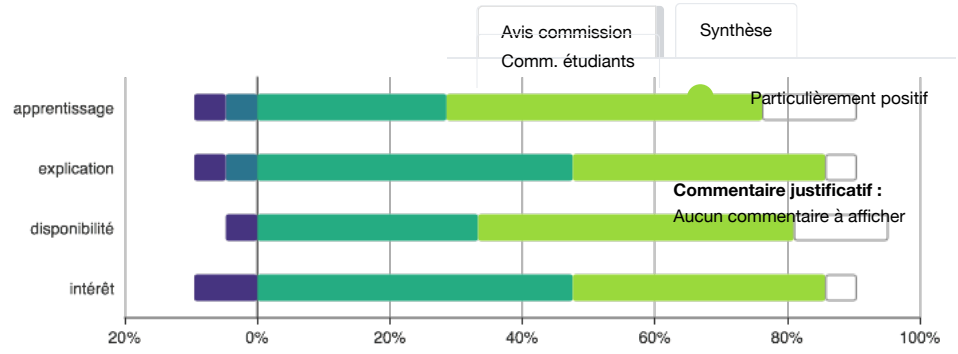

ECON-S-418 - European Economic Integration - (CMG)

Conception de l'enseignement

Déroulement des séances

Cours magistral

Général

Evaluation des apprentissages (examen)

Glenn MAGERMAN (Titulaire)

Avez-vous des améliorations à proposer pour cet enseignement?