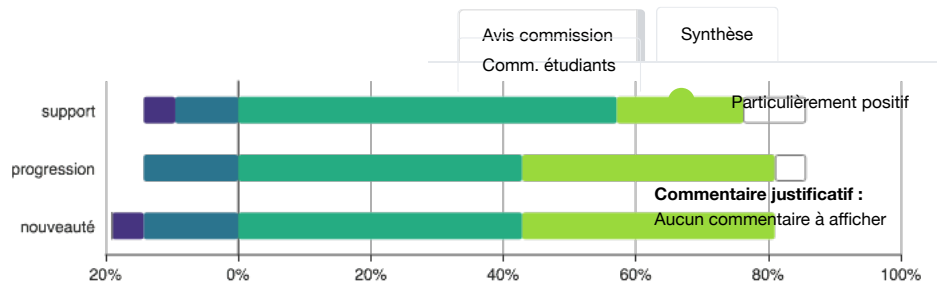

ECON-S-418 - European Economic Integration - (CMG)

Conception de l'enseignement

Déroulement des séances

Cours magistral

Général

Evaluation des apprentissages (examen)

Glenn MAGERMAN (Titulaire)

Avez-vous des améliorations à proposer pour cet enseignement?