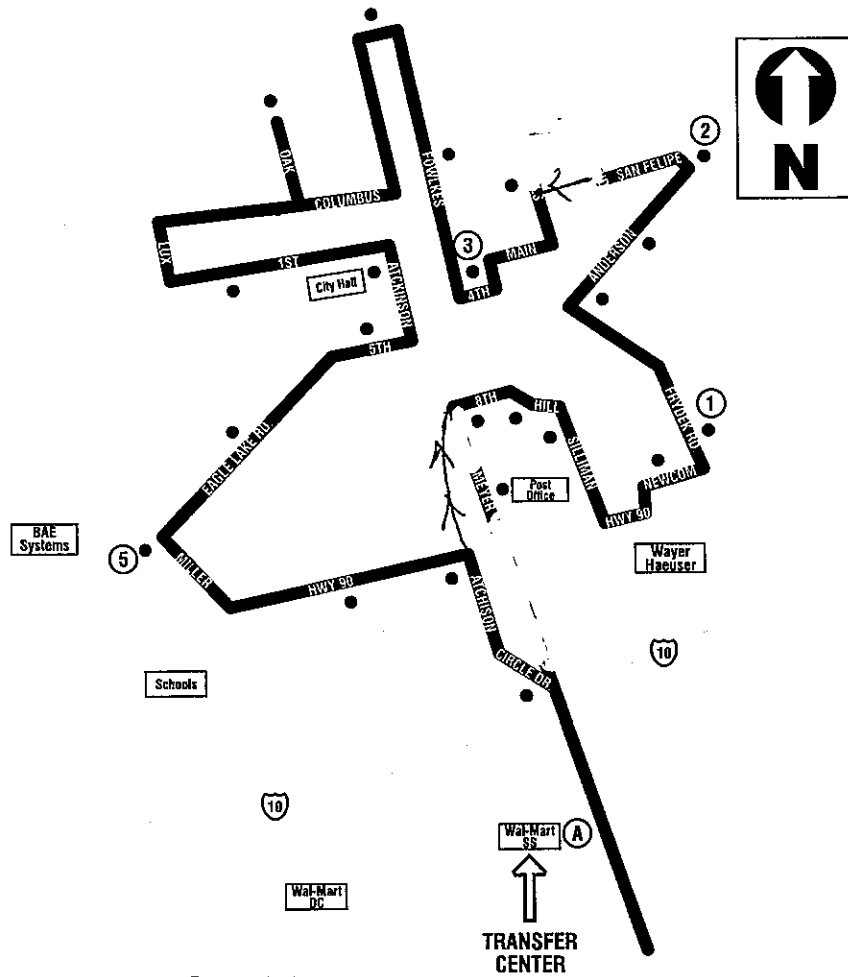

SEALY LOOP

LOOP ROUTE

WAL-MART SS	FRYDEK RD.	SAN FELIPE RD.	BILLS	THE OAKS	EAGLE LAKE RD.
Ⓐ	①	②	③	④	⑤
6:00	6:10	6:20	6:30	6:40	6:50
7:00	7:10	7:20	7:30	7:40	7:50
8:00	8:10	8:20	8:30	8:40	8:50
9:00	9:10	9:20	9:30	9:40	9:50
10:00	10:10	10:20	10:30	10:40	10:50
11:00	11:10	11:20	11:30	11:40	11:50
12:00	12:10	12:20	12:30	12:40	12:50
1:00	1:10	1:20	1:30	1:40	1:50
2:00	2:10	2:20	2:30	2:40	2:50
3:00	3:10	3:20	3:30	3:40	3:50
4:00	4:10	4:20	4:30	4:40	4:50
5:00	5:10	5:20	5:30	5:40	5:50