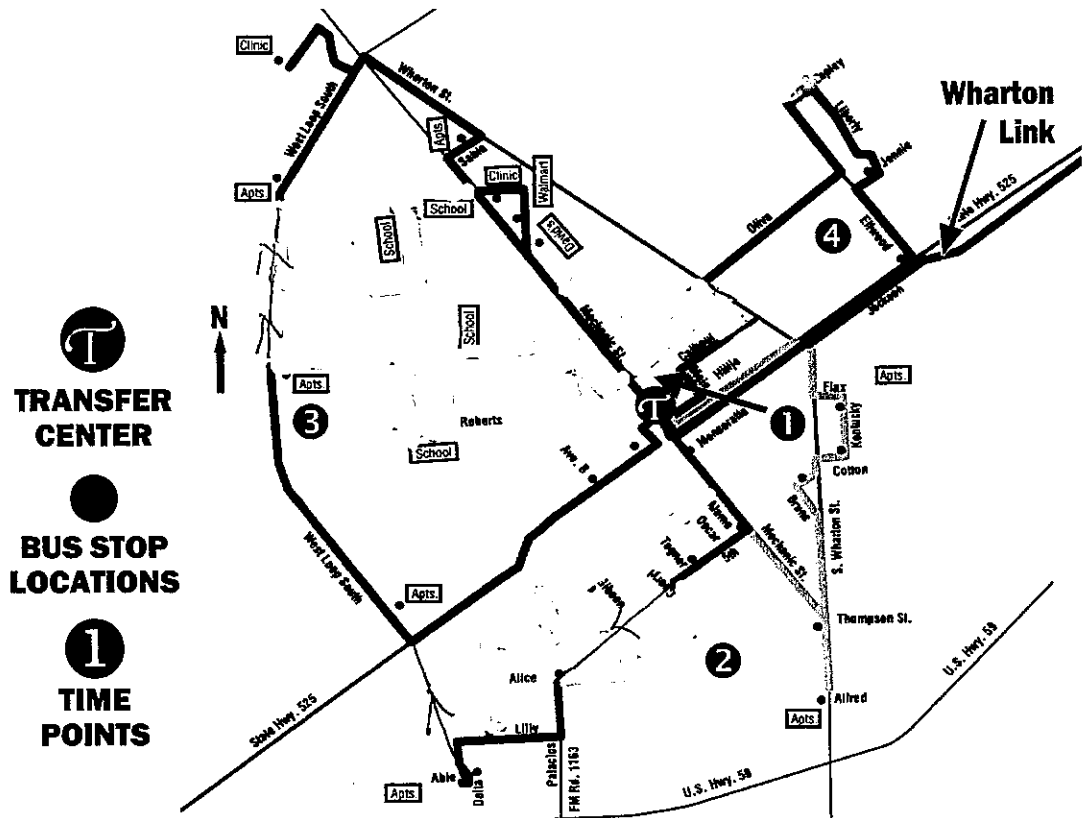

# EL CAMPO

①	②	③	④	①	
MECHANIC HEB	E 5TH ST / ALAMO	WLS / NORRIS	ELLWOOD JACKSON	MECHANIC HEB	WHARTON
6:00	6:15	6:30	6:45	7:00	7:30
7:00	7:15	7:30	7:45		
8:00	8:15	8:30	8:45		
9:00	9:15	9:30	9:45		
9:30	9:45	10:00	10:15		
10:00	10:15	10:30	10:45	10:30	11:00
11:00	11:15	11:30	11:45		
12:00	12:15	12:30	12:45		
1:00	1:15	1:30	1:45		
2:00	2:15	2:30	2:45		
3:00	3:15	3:30	3:45	3:00	3:30
4:00	4:15	4:30	4:45		
5:00	5:15	5:30	5:45		